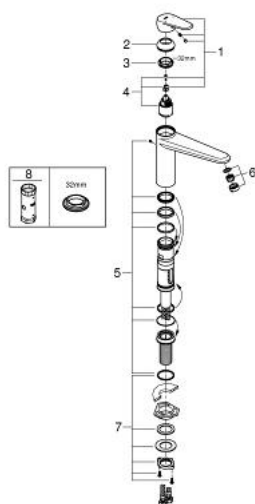

33 312 002 EURODISC COSMOPOLITAN BATERIE SPĂLĂTOR CU MONOCOMANDĂ 1/2"

DESCRIEREA PRODUSULUI

- Colour: cromat
- pentru montaj in fata fantei/ferestrei
- pipă de înălțime medie
- instalare pe o singură gaură
- finisaj GROHE LongLife
- cartuș ceramic de 35 mm cu GROHE SilkMove
- aerator
- limitator de debit reglabil
- pipă pivotantă
- unghi de pivotare 140°
- înălțimea soclului fix: 30 mm
- racorduri flexibile de conectare la apă

33 312 002 EURODISC COSMOPOLITAN BATERIE SPĂLĂTOR CU MONOCOMANDĂ 1/2"

PIESE DE SCHIMB , martie 2010 – now

- 1: Braț (Spare part-nr. 46738000)
- 2: capac (Spare part-nr. 46492000)
- 3: inel (Spare part-nr. 46759000)
- 4: Cartuș (Spare part-nr. 46374000)
- 5: kit de etanșare (Spare part-nr. 46760000)
- 6: Aerator (Spare part-nr. 13929000)
- 7: Ansamblu de fixare a tijei nefiletate (Spare part-nr. 46078000)
- 8: Cheie tubulară (Spare part-nr. 19332000)*