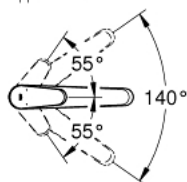

33 312 002 EURODISC COSMOPOLITAN BATERIE SPĂLĂTOR CU MONOCOMANDĂ 1/2"

DESCRIEREA PRODUSULUI

- Colour: cromat
- pentru montaj in fata fantei/ferestrei
- pipă de înălțime medie
- instalare pe o singură gaură
- finisaj GROHE LongLife
- cartuș ceramic de 35 mm cu GROHE SilkMove
- aerator
- limitator de debit reglabil
- pipă pivotantă
- unghi de pivotare 140°
- înălțimea soclului fix: 30 mm
- racorduri flexibile de conectare la apă

33 312 002 EURODISC COSMOPOLITAN BATERIE SPĂLĂTOR CU MONOCOMANDĂ 1/2"

PIESE DE SCHIMB , martie 2010 – now

- 1: Braț (Spare part-nr. 46738000)
- 2: capac (Spare part-nr. 46492000)
- 3: inel (Spare part-nr. 46759000)
- 4: Cartuș (Spare part-nr. 46374000)
- 5: kit de etanșare (Spare part-nr. 46760000)
- 6: Aerator (Spare part-nr. 13929000)
- 7: Ansamblu de fixare a tijei nefiletate (Spare part-nr. 46078000)
- 8: Cheie tubulară (Spare part-nr. 19332000)*