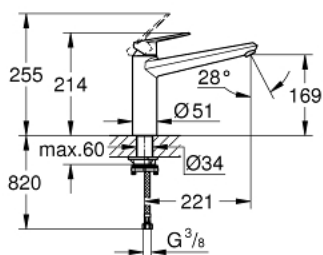

33 312 002 EURODISC COSMOPOLITAN BATERIE SPĂLĂTOR CU MONOCOMANDĂ 1/2"

DESCRIEREA PRODUSULUI

- Colour: cromat
- pentru montaj in fata fantei/ferestrei
- pipă de înălțime medie
- instalare pe o singură gaură
- finisaj GROHE LongLife
- cartuș ceramic de 35 mm cu GROHE SilkMove
- aerator
- limitator de debit reglabil
- pipă pivotantă
- unghi de pivotare 140°
- înălțimea soclului fix: 30 mm
- racorduri flexibile de conectare la apă

33 312 002 EURODISC COSMOPOLITAN BATERIE SPĂLĂTOR CU MONOCOMANDĂ 1/2"

PIESE DE SCHIMB , martie 2010 – now

- 1: Braț (Spare part-nr. 46738000)
- 2: capac (Spare part-nr. 46492000)
- 3: inel (Spare part-nr. 46759000)
- 4: Cartuș (Spare part-nr. 46374000)
- 5: kit de etanșare (Spare part-nr. 46760000)
- 6: Aerator (Spare part-nr. 13929000)
- 7: Ansamblu de fixare a tijei nefiletate (Spare part-nr. 46078000)
- 8: Cheie tubulară (Spare part-nr. 19332000)*