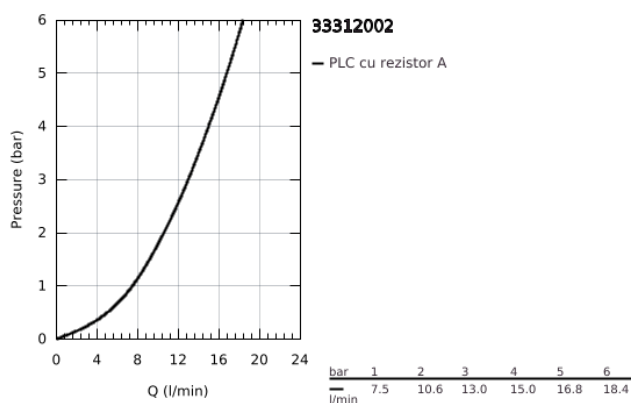

33 312 002 EURODISC COSMOPOLITAN BATERIE SPĂLĂTOR CU MONOCOMANDĂ 1/2"

DESCRIEREA PRODUSULUI

- Colour: cromat
- pentru montaj in fata fantei/ferestrei
- pipă de înălțime medie
- instalare pe o singură gaură
- finisaj GROHE LongLife
- cartuș ceramic de 35 mm cu GROHE SilkMove
- aerator
- limitator de debit reglabil
- pipă pivotantă
- unghi de pivotare 140°
- înălțimea soclului fix: 30 mm
- racorduri flexibile de conectare la apă

33 312 002 EURODISC COSMOPOLITAN BATERIE SPĂLĂTOR CU MONOCOMANDĂ 1/2"

PIESE DE SCHIMB , martie 2010 – now

- 1: Braț (Spare part-nr. 46738000)
- 2: capac (Spare part-nr. 46492000)
- 3: inel (Spare part-nr. 46759000)
- 4: Cartuș (Spare part-nr. 46374000)
- 5: kit de etanșare (Spare part-nr. 46760000)
- 6: Aerator (Spare part-nr. 13929000)
- 7: Ansamblu de fixare a tijei nefiletate (Spare part-nr. 46078000)
- 8: Cheie tubulară (Spare part-nr. 19332000)*