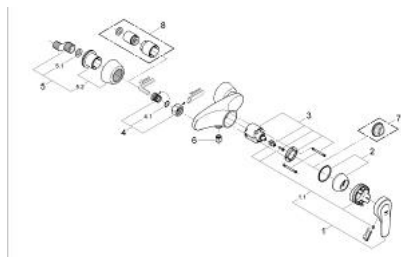

33 322 IG0 EUROSOLID BATERIE DUȘ MONOCOMANDĂ 1/2"

DESCRIEREA PRODUSULUI

- Colour: chrome/gold
- montare pe perete
- cartuș ceramic de 46 mm cu GROHE SilkMove
- limitator de debit reglabil
- reglare debit minim de aproximativ 2.5 l/min
- scurgere duș inferioară 1/2"
- valve unic-sens integrate în ieșirea pentru duș de 1/2"
- elemente de fixare ascunse
- fixare mascată a pârgheiei
- MĂNER solid
- limitator de temperatură opțional cu nr. de referință 46 308
- fără set de duș
- protecție împotriva refluxului
- suprafață GROHE LongLife

33 322 IG0 EUROSOLID BATERIE DUȘ MONOCOMANDĂ 1/2"

PIESE DE SCHIMB , ianuarie 2000 – now

- 1: Braț (Spare part-nr. 46476IG0)
- 1.1: kit de înlocuire pentru fixare (Spare part-nr. 46416IG0)
- 2: capac (Spare part-nr. 46417000)
- 3: Cartuș (Spare part-nr. 46048000)
- 4: Racord cu șurub 1/2" (Spare part-nr. 45044000)
- 4.1: etanșare Ø15 x Ø2 (Spare part-nr. 0311900M)
- 5: Conexiuni excentrice (Spare part-nr. 12058000)
- 5.1: etanșare (Spare part-nr. 0138600M)
- 5.2: Covering escutcheon (Spare part-nr. 45545000)
- 6: Ventil de reținere (Spare part-nr. 08565000)
- 7: Limitator de temperatură (Spare part-nr. 46308000)*
- 8: Set-extindere, 30 mm (Spare part-nr. 46238000)*