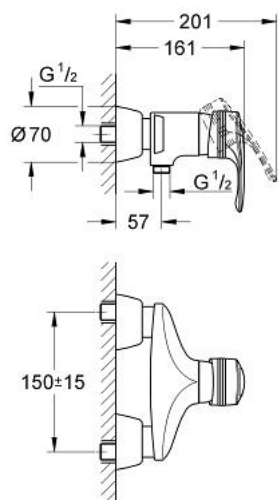

33 322 IG0 EUROSOLID BATERIE DUȘ MONOCOMANDĂ 1/2"

DESCRIEREA PRODUSULUI

- Colour: chrome/gold
- montare pe perete
- cartuș ceramic de 46 mm cu GROHE SilkMove
- limitator de debit reglabil
- reglare debit minim de aproximativ 2.5 l/min
- scurgere duș inferioară 1/2"
- valve unic-sens integrate în ieșirea pentru duș de 1/2"
- elemente de fixare ascunse
- fixare mascată a pârgheiei
- MĂNER solid
- limitator de temperatură opțional cu nr. de referință 46 308
- fără set de duș
- protecție împotriva refluxului
- suprafață GROHE LongLife

33 322 IG0 EUROSOLID BATERIE DUȘ MONOCOMANDĂ 1/2"

PIESE DE SCHIMB , ianuarie 2000 – now

- 1: Braț (Spare part-nr. 46476IG0)
- 1.1: kit de înlocuire pentru fixare (Spare part-nr. 46416IG0)
- 2: capac (Spare part-nr. 46417000)
- 3: Cartuș (Spare part-nr. 46048000)
- 4: Racord cu șurub 1/2" (Spare part-nr. 45044000)
- 4.1: etanșare Ø15 x Ø2 (Spare part-nr. 0311900M)
- 5: Conexiuni excentrice (Spare part-nr. 12058000)
- 5.1: etanșare (Spare part-nr. 0138600M)
- 5.2: Covering escutcheon (Spare part-nr. 45545000)
- 6: Ventil de reținere (Spare part-nr. 08565000)
- 7: Limitator de temperatură (Spare part-nr. 46308000)*
- 8: Set-extindere, 30 mm (Spare part-nr. 46238000)*