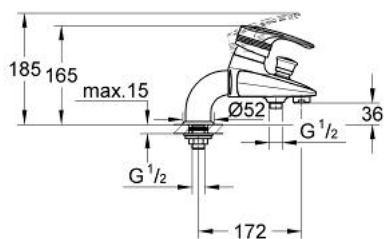

33 332 000 EUROSOLID BATERIE CADĂ MONOCOMANDĂ 1/2"

DESCRIEREA PRODUSULUI

- Colour: cromat
- montare stativă
- cartuş ceramic de 46 mm cu GROHE SilkMove
- limitator de debit reglabil
- reglare debit minim de aproximativ 2.5 l/min
- divertor cu revenire automată: cadă/duş
- aerator
- valve unic-sens integrate în ieşirea pentru duş de 1/2"
- fixare mascată a pârgheii
- MĂNER solid
- protecție împotriva refluxului
- atenție
- nu este potrivit pentru instalarea placilor de faianta
- limitator de temperatură opțional cu nr. de referință 46 308
- suprafață GROHE LongLife

33 332 000 EUROSOLID BATERIE CADĂ MONOCOMANDĂ 1/2"

PIESE DE SCHIMB , ianuarie 2000 – now

- 1: Braț (Spare part-nr. 46476IP0)
 - 1.1: kit de înlocuire pentru fixare (Spare part-nr. 46416IP0)
 - 2: capac (Spare part-nr. 46417000)
 - 3: Cartuș (Spare part-nr. 46048000)
 - 4: Niplu de legătură (Spare part-nr. 46014000)
 - 4.1: etanșare Ø15 x Ø2 (Spare part-nr. 0311900M)
 - 4.2: Garnitură inelară Ø18 x Ø2,5 (Spare part-nr. 0128100M)
 - 5: Racord la coloană 1/2" (Spare part-nr. 12060000)
 - 5.1: Ansamblu de fixare a tijei nefiletate (Spare part-nr. 45004000)
 - 5.2: Șild (Spare part-nr. 45540000)
 - 5.3: Bulon cu filet (Spare part-nr. 0587800M)
 - 6: Buton de comutare (Spare part-nr. 46419IP0)
 - 7: Comutator (Spare part-nr. 08915000)
 - 8: Ventil de reținere (Spare part-nr. 08565000)
 - 9: Aerator (Spare part-nr. 13927000)
 - 9.1: kit de înlocuire pentru aerator M28x1 (Spare part-nr. 45029000)
 - 10: Limitator de temperatură (Spare part-nr. 46308000)*
- * Optional accessories