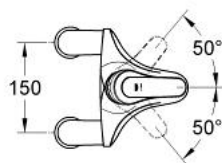

33 332 000 EUROSOLID BATERIE CADĂ MONOCOMANDĂ 1/2"

DESCRIEREA PRODUSULUI

- Colour: cromat
- montare stativă
- cartuş ceramic de 46 mm cu GROHE SilkMove
- limitator de debit reglabil
- reglare debit minim de aproximativ 2.5 l/min
- divertor cu revenire automată: cadă/duş
- aerator
- valve unic-sens integrate în ieşirea pentru duş de 1/2"
- fixare mascată a pârgheii
- MĂNER solid
- protecție împotriva refluxului
- atenție
- nu este potrivit pentru instalarea placilor de faianta
- limitator de temperatură opțional cu nr. de referință 46 308
- suprafață GROHE LongLife

33 332 000 EUROSOLID BATERIE CADĂ MONOCOMANDĂ 1/2"

PIESE DE SCHIMB , ianuarie 2000 – now

- 1: Braț (Spare part-nr. 46476IP0)
 - 1.1: kit de înlocuire pentru fixare (Spare part-nr. 46416IP0)
 - 2: capac (Spare part-nr. 46417000)
 - 3: Cartuș (Spare part-nr. 46048000)
 - 4: Niplu de legătură (Spare part-nr. 46014000)
 - 4.1: etanșare Ø15 x Ø2 (Spare part-nr. 0311900M)
 - 4.2: Garnitură inelară Ø18 x Ø2,5 (Spare part-nr. 0128100M)
 - 5: Racord la coloană 1/2" (Spare part-nr. 12060000)
 - 5.1: Ansamblu de fixare a tijei nefiletate (Spare part-nr. 45004000)
 - 5.2: Șild (Spare part-nr. 45540000)
 - 5.3: Bulon cu filet (Spare part-nr. 0587800M)
 - 6: Buton de comutare (Spare part-nr. 46419IP0)
 - 7: Comutator (Spare part-nr. 08915000)
 - 8: Ventil de reținere (Spare part-nr. 08565000)
 - 9: Aerator (Spare part-nr. 13927000)
 - 9.1: kit de înlocuire pentru aerator M28x1 (Spare part-nr. 45029000)
 - 10: Limitator de temperatură (Spare part-nr. 46308000)*
- * Optional accessories