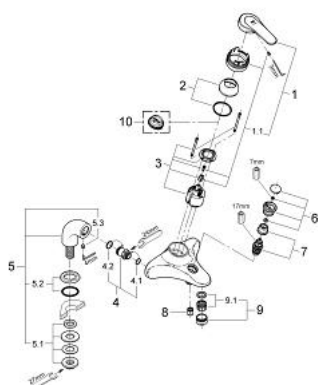

33 332 000 EUROSOLID BATERIE CADĂ MONOCOMANDĂ 1/2"

DESCRIEREA PRODUSULUI

- Colour: cromat
- montare stativă
- cartuş ceramic de 46 mm cu GROHE SilkMove
- limitator de debit reglabil
- reglare debit minim de aproximativ 2.5 l/min
- divertor cu revenire automată: cadă/duş
- aerator
- valve unic-sens integrate în ieşirea pentru duş de 1/2"
- fixare mascată a pârgheii
- MĂNER solid
- protecție împotriva refluxului
- atenție
- nu este potrivit pentru instalarea placilor de faianta
- limitator de temperatură opțional cu nr. de referință 46 308
- suprafață GROHE LongLife

33 332 000 EUROSOLID BATERIE CADĂ MONOCOMANDĂ 1/2"

PIESE DE SCHIMB , ianuarie 2000 – now

- 1: Braț (Spare part-nr. 46476IP0)
 - 1.1: kit de înlocuire pentru fixare (Spare part-nr. 46416IP0)
 - 2: capac (Spare part-nr. 46417000)
 - 3: Cartuș (Spare part-nr. 46048000)
 - 4: Niplu de legătură (Spare part-nr. 46014000)
 - 4.1: etanșare Ø15 x Ø2 (Spare part-nr. 0311900M)
 - 4.2: Garnitură inelară Ø18 x Ø2,5 (Spare part-nr. 0128100M)
 - 5: Racord la coloană 1/2" (Spare part-nr. 12060000)
 - 5.1: Ansamblu de fixare a tijei nefiletate (Spare part-nr. 45004000)
 - 5.2: Șild (Spare part-nr. 45540000)
 - 5.3: Bulon cu filet (Spare part-nr. 0587800M)
 - 6: Buton de comutare (Spare part-nr. 46419IP0)
 - 7: Comutator (Spare part-nr. 08915000)
 - 8: Ventil de reținere (Spare part-nr. 08565000)
 - 9: Aerator (Spare part-nr. 13927000)
 - 9.1: kit de înlocuire pentru aerator M28x1 (Spare part-nr. 45029000)
 - 10: Limitator de temperatură (Spare part-nr. 46308000)*
- * Optional accessories