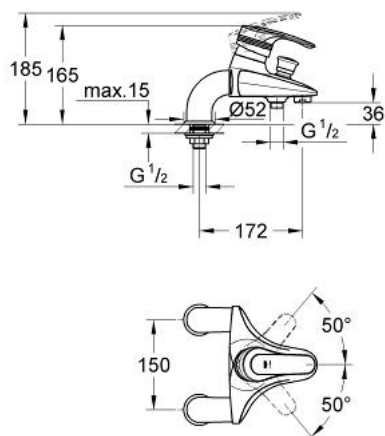

## 33 332 IG0 EUROSOLID BATERIE CADĂ MONOCOMANDĂ 1/2"

### DESCRIEREA PRODUSULUI

- Colour: chrome/gold
- montare stativă
- cartuş ceramic de 46 mm cu GROHE SilkMove
- limitator de debit reglabil
- reglare debit minim de aproximativ 2.5 l/min
- divertor cu revenire automată: cadă/duş
- aerator
- valve unic-sens integrate în ieşirea pentru duş de 1/2"
- fixare mascată a pârgheiei
- MĂNER solid
- protecție împotriva refluxului
- atenție
- nu este potrivit pentru instalarea placilor de faianta
- limitator de temperatură opțional cu nr. de referință 46 308
- suprafață GROHE LongLife

### PIESE DE SCHIMB , ianuarie 2000 – now

- 1: Braț (Spare part-nr. 46476IG0)
- 1.1: kit de înlocuire pentru fixare (Spare part-nr. 46416IG0)
- 2: capac (Spare part-nr. 46417000)
- 3: Cartuș (Spare part-nr. 46048000)
- 4: Niplu de legătură (Spare part-nr. 46014000)
- 4.1: etanșare Ø15 x Ø2 (Spare part-nr. 0311900M)
- 4.2: Garnitură inelară Ø18 x Ø2,5 (Spare part-nr. 0128100M)
- 5: Racord la coloană 1/2" (Spare part-nr. 12060000)
- 5.1: Ansamblu de fixare a tijei nefiletate (Spare part-nr. 45004000)
- 5.2: Șild (Spare part-nr. 45540000)
- 5.3: Bulon cu filet (Spare part-nr. 0587800M)
- 6: Buton de comutare (Spare part-nr. 46419IG0)
- 7: Comutator (Spare part-nr. 08915000)
- 8: Ventil de reținere (Spare part-nr. 08565000)
- 9: Aerator (Spare part-nr. 13927G00)
- 9.1: kit de înlocuire pentru aerator M28x1 (Spare part-nr. 45029000)
- 10: Limitator de temperatură (Spare part-nr. 46308000)\*