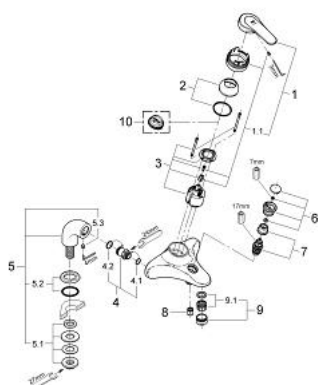

## 33 332 IG0 EUROSOLID BATERIE CADĂ MONOCOMANDĂ 1/2"

### DESCRIEREA PRODUSULUI

- Colour: chrome/gold
- montare stativă
- cartuş ceramic de 46 mm cu GROHE SilkMove
- limitator de debit reglabil
- reglare debit minim de aproximativ 2.5 l/min
- divertor cu revenire automată: cadă/duş
- aerator
- valve unic-sens integrate în ieşirea pentru duş de 1/2"
- fixare mascată a pârgheiei
- MĂNER solid
- protecție împotriva refluxului
- atenție
- nu este potrivit pentru instalarea placilor de faianta
- limitator de temperatură opțional cu nr. de referință 46 308
- suprafață GROHE LongLife

### PIESE DE SCHIMB , ianuarie 2000 – now

- 1: Braț (Spare part-nr. 46476IG0)
- 1.1: kit de înlocuire pentru fixare (Spare part-nr. 46416IG0)
- 2: capac (Spare part-nr. 46417000)
- 3: Cartuș (Spare part-nr. 46048000)
- 4: Niplu de legătură (Spare part-nr. 46014000)
- 4.1: etanșare Ø15 x Ø2 (Spare part-nr. 0311900M)
- 4.2: Garnitură inelară Ø18 x Ø2,5 (Spare part-nr. 0128100M)
- 5: Racord la coloană 1/2" (Spare part-nr. 12060000)
- 5.1: Ansamblu de fixare a tijei nefiletate (Spare part-nr. 45004000)
- 5.2: Șild (Spare part-nr. 45540000)
- 5.3: Bulon cu filet (Spare part-nr. 0587800M)
- 6: Buton de comutare (Spare part-nr. 46419IG0)
- 7: Comutator (Spare part-nr. 08915000)
- 8: Ventil de reținere (Spare part-nr. 08565000)
- 9: Aerator (Spare part-nr. 13927G00)
- 9.1: kit de înlocuire pentru aerator M28x1 (Spare part-nr. 45029000)
- 10: Limitator de temperatură (Spare part-nr. 46308000)\*