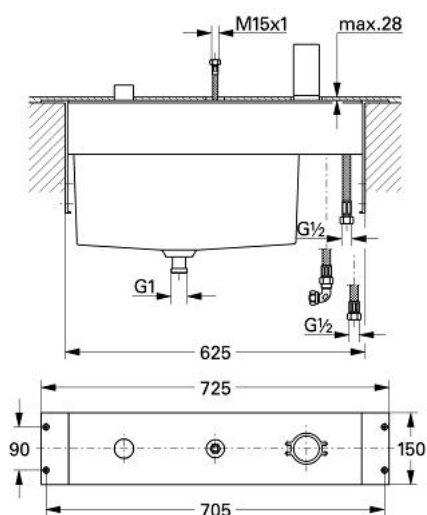

33 340 000 BATERIE CADĂ MONOCOMANDĂ CU 3 GĂURI

DESCRIEREA PRODUSULUI

- Colour: cromat
- cadru pentru montaj sub elemente placate
- fără set de finisare
- compus din:
 - placă portantă și cadru de bază
 - cartuș ceramic de 46 mm cu GROHE SilkMove
 - racorduri flexibile de conectare la apă
 - racord pentru duș
 - cutie colectoare cu scurgere încorporată pentru picăturile de apă
 - valvă sens-unic integrată
 - protecție împotriva refluxului
- Aceasta piesă ar trebui să fie ușor accesibilă.

33 340 000 BATERIE CADĂ MONOCOMANDĂ CU 3 GĂURI

PIESE DE SCHIMB , august 2007 – now

1: Cartuş (Spare part-nr. 46048000)

2: Comutator (Spare part-nr. 46477000)

3: Ventil de reţinere (Spare part-nr. 08565000)

4: Ţeavă (Spare part-nr. 07300000)

5: Furtun de legătură, 300 mm (Spare part-nr. 07772000)

6: Ţeavă (Spare part-nr. 07467000)

7: Picioare susţinere (Spare part-nr. 45388000)*

* Optional accessories