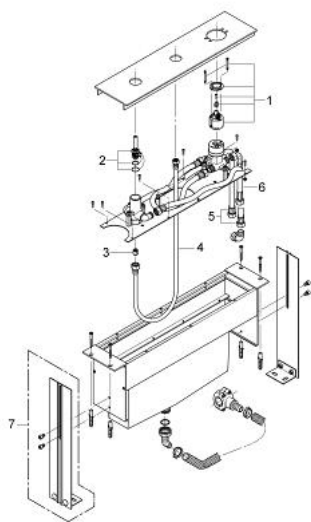

33 340 000 BATERIE CADĂ MONOCOMANDĂ CU 3 GĂURI

DESCRIEREA PRODUSULUI

- Colour: cromat
- cadru pentru montaj sub elemente placate
- fără set de finisare
- compus din:
 - placă portantă și cadru de bază
 - cartuș ceramic de 46 mm cu GROHE SilkMove
 - racorduri flexibile de conectare la apă
 - racord pentru duș
 - cutie colectoare cu scurgere încorporată pentru picăturile de apă
 - valvă sens-unic integrată
 - protecție împotriva refluxului
- Aceasta piesă ar trebui să fie ușor accesibilă.

33 340 000 BATERIE CADĂ MONOCOMANDĂ CU 3 GĂURI

PIESE DE SCHIMB , august 2007 – now

1: Cartuş (Spare part-nr. 46048000)

2: Comutator (Spare part-nr. 46477000)

3: Ventil de reţinere (Spare part-nr. 08565000)

4: Ţeavă (Spare part-nr. 07300000)

5: Furtun de legătură, 300 mm (Spare part-nr. 07772000)

6: Ţeavă (Spare part-nr. 07467000)

7: Picioare susţinere (Spare part-nr. 45388000)*

* Optional accessories