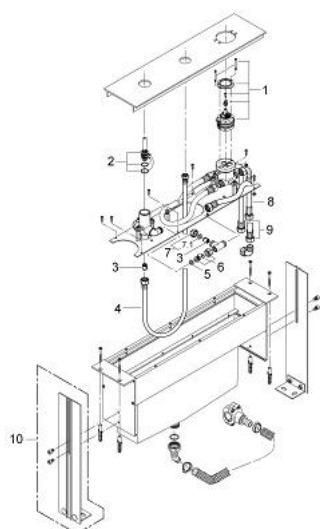

33 342 000 BATERIE CADĂ MONOCOMANDĂ CU 3 GĂURI

DESCRIEREA PRODUSULUI

- Colour: cromat
- cadru pentru montaj sub elemente placate
- cadru de bază cu placă de acoperire
- fără set de finisare
- GROHE SilkMove cartuş ceramic de 56 mm
- furtunuri de legătură
- racord pentru duş
- cutie colectoare cu scurgere încorporată pentru picăturile de apă
- protecție împotriva refluxului
- Aceasta piesă ar trebui să fie ușor accesibilă.

33 342 000 BATERIE CADĂ MONOCOMANDĂ CU 3 GĂURI

PIESE DE SCHIMB , aprilie 2007 – now

- 1: Cartuş (Spare part-nr. 46386000)
- 2: Comutator (Spare part-nr. 46477000)
- 3: Ventil de reţinere (Spare part-nr. 08565000)
- 4: Ţeavă (Spare part-nr. 07300000)
- 5: Fibră de etanşare cu diametrul de $\varnothing 18,5 \times \varnothing 12 \times 2$ (Spare part-nr. 0138900M)
- 6: Racord cu şurub (Spare part-nr. 45454000)
- 7: Piuliţă de cuplare 1/2" (Spare part-nr. 1290100M)
- 7.1: Fibră de etanşare cu diametrul de $\varnothing 18,5 \times \varnothing 12 \times 2$ (Spare part-nr. 0138900M)
- 8: Ţeavă (Spare part-nr. 07467000)
- 9: Furtun de legătură, 300 mm (Spare part-nr. 07772000)
- 10: Picioare susţinere (Spare part-nr. 45388000)*