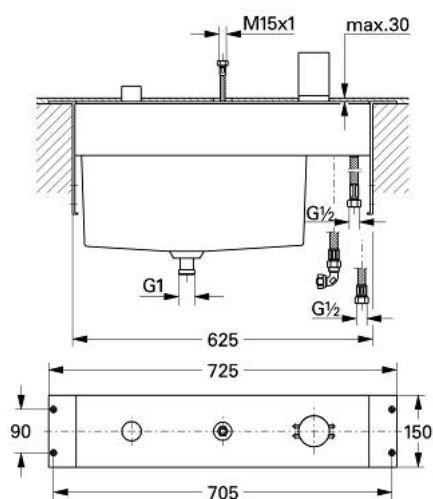

33 342 000 BATERIE CADĂ MONOCOMANDĂ CU 3 GĂURI

DESCRIEREA PRODUSULUI

- Colour: cromat
- cadru pentru montaj sub elemente placate
- cadru de bază cu placă de acoperire
- fără set de finisare
- GROHE SilkMove cartuş ceramic de 56 mm
- furtunuri de legătură
- racord pentru duş
- cutie colectoare cu scurgere încorporată pentru picăturile de apă
- protecție împotriva refluxului
- Aceasta piesă ar trebui să fie ușor accesibilă.

33 342 000 BATERIE CADĂ MONOCOMANDĂ CU 3 GĂURI

PIESE DE SCHIMB , aprilie 2007 – now

- 1: Cartuş (Spare part-nr. 46386000)
- 2: Comutator (Spare part-nr. 46477000)
- 3: Ventil de reţinere (Spare part-nr. 08565000)
- 4: Ţeavă (Spare part-nr. 07300000)
- 5: Fibră de etanşare cu diametrul de $\varnothing 18,5 \times \varnothing 12 \times 2$ (Spare part-nr. 0138900M)
- 6: Racord cu şurub (Spare part-nr. 45454000)
- 7: Piuliţă de cuplare 1/2" (Spare part-nr. 1290100M)
- 7.1: Fibră de etanşare cu diametrul de $\varnothing 18,5 \times \varnothing 12 \times 2$ (Spare part-nr. 0138900M)
- 8: Ţeavă (Spare part-nr. 07467000)
- 9: Furtun de legătură, 300 mm (Spare part-nr. 07772000)
- 10: Picioare susţinere (Spare part-nr. 45388000)*