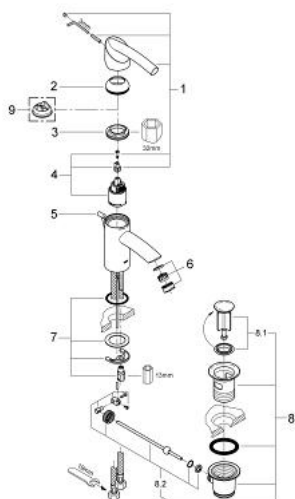

## 33 347 000 TENSO BATERIE LAVOAR MONOCOMANDĂ 1/2"

### DESCRIEREA PRODUSULUI

- Colour: cromat
- cartuş ceramic de 35 mm cu GROHE SilkMove
- limitator de volum
- aerator
- sistem rapid de instalare
- racorduri flexibile de conectare la apă
- set evacuare cu tijă
- limitator de temperatură opțional cu nr. de referință 46 375
- suprafață GROHE LongLife

## 33 347 000 TENSU BATERIE LAVOAR MONOCOMANDĂ 1/2"

### PIESE DE SCHIMB , decembrie 2009 – now

- 1: Componentă principală (Spare part-nr. 46490000)
  - 2: capac (Spare part-nr. 46492000)
  - 3: Screw coupling (Spare part-nr. 46460000)
  - 4: Cartuș (Spare part-nr. 46374000)
  - 5: Tijă verticală (Spare part-nr. 06575000)
  - 6: Aerator (Spare part-nr. 13929000)
  - 7: Ansamblu de fixare a tijei nefiletate (Spare part-nr. 46249000)
  - 8: Set de scurgere 1 1/4" (Spare part-nr. 28910000)
  - 8.1: Fișa de conectare (Spare part-nr. 07182000)
  - 8.2: Tijă cu bilă (Spare part-nr. 07052000)
  - 9: Limitator de temperatură (Spare part-nr. 46375000)\*
- \* Optional accessories