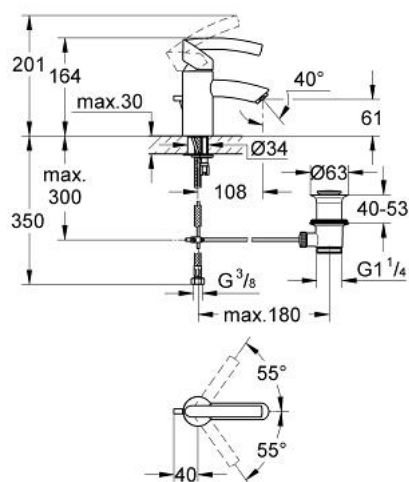

## 33 347 000 TENSO BATERIE LAVOAR MONOCOMANDĂ 1/2"

### DESCRIEREA PRODUSULUI

- Colour: cromat
- cartuş ceramic de 35 mm cu GROHE SilkMove
- limitator de volum
- aerator
- sistem rapid de instalare
- racorduri flexibile de conectare la apă
- set evacuare cu tijă
- limitator de temperatură opțional cu nr. de referință 46 375
- suprafață GROHE LongLife

## 33 347 000 TENSU BATERIE LAVOAR MONOCOMANDĂ 1/2"

### PIESE DE SCHIMB , decembrie 2009 – now

- 1: Componentă principală (Spare part-nr. 46490000)
  - 2: capac (Spare part-nr. 46492000)
  - 3: Screw coupling (Spare part-nr. 46460000)
  - 4: Cartuș (Spare part-nr. 46374000)
  - 5: Tijă verticală (Spare part-nr. 06575000)
  - 6: Aerator (Spare part-nr. 13929000)
  - 7: Ansamblu de fixare a tijei nefiletate (Spare part-nr. 46249000)
  - 8: Set de scurgere 1 1/4" (Spare part-nr. 28910000)
  - 8.1: Fișa de conectare (Spare part-nr. 07182000)
  - 8.2: Tijă cu bilă (Spare part-nr. 07052000)
  - 9: Limitator de temperatură (Spare part-nr. 46375000)\*
- \* Optional accessories