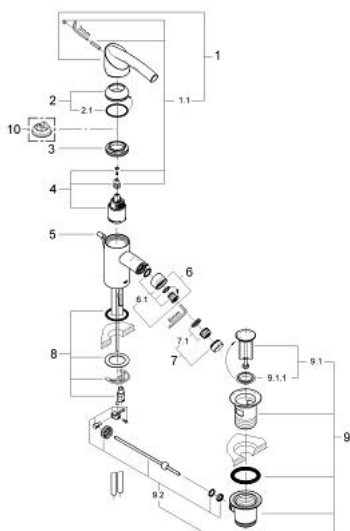

Pure Freude
an Wasser

33 348 AV0 **TENSO BATERIE BIDEU MONOCOMANDĂ 1/2"**

DESCRIEREA PRODUSULUI

- Colour: silk metal
- cartuş ceramic de 35 mm cu GROHE SilkMove
- limitator de volum
- aerator pivotant (180°)
- sistem rapid de instalare
- racorduri flexibile de conectare la apă
- set evacuare cu tijă
- limitator de temperatură opțional cu nr. de referință 46 375
- suprafață GROHE LongLife

33 348 AV0 TENSO BATERIE BIDEU MONOCOMANDĂ 1/2"

PIESE DE SCHIMB , ianuarie 2000 – now

- 1: Componentă principală (Spare part-nr. 46490AV0)
 - 1.1: Set de fixare (Spare part-nr. 46491000)
 - 2: capac (Spare part-nr. 46492AV0)
 - 2.1: Disc de etanșare (Spare part-nr. 0591500M)
 - 3: inel (Spare part-nr. 05773000)
 - 4: Cartuș (Spare part-nr. 46374000)
 - 5: Tijă verticală (Spare part-nr. 07897AV0)
 - 6: Duză (Spare part-nr. 46493AV0)
 - 6.1: Set de susținere (Spare part-nr. 46494000)
 - 7: Aerator (Spare part-nr. 13929AV0)
 - 7.1: kit de înlocuire pentru AeratorM22x1 si M24x1 (Spare part-nr. 45002000)
 - 8: Ansamblu de fixare a tijei nefiletate (Spare part-nr. 46438000)
 - 9: Set de scurgere 1 1/4" (Spare part-nr. 28910AV0)
 - 9.1: Fișa de conectare (Spare part-nr. 07182AV0)
 - 9.1.1: etanșare (Spare part-nr. 0506500M)
 - 9.2: Tijă cu bilă (Spare part-nr. 07052000)
 - 10: Limitator de temperatură (Spare part-nr. 46375000)*
- * Optional accessories