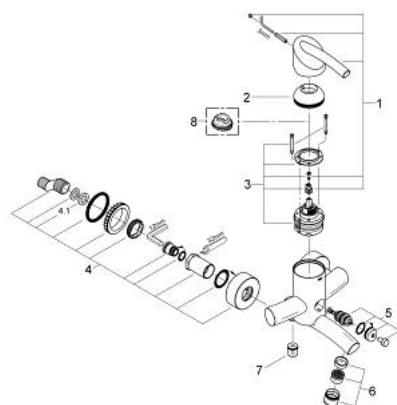

## 33 349 000 TENSO BATERIE CADĂ MONOCOMANDĂ 1/2"

### DESCRIEREA PRODUSULUI

- Colour: cromat
- montare pe perete
- GROHE SilkMove cartuş ceramic de 56 mm
- limitator de volum
- divertor cu revenire automată: cadă/duş
- regulator jet Sistra
- valve unic-sens integrate în ieşirea de duş 1/2"
- elemente de fixare ascunse
- protecție împotriva refluxului
- limitator de temperatură opțional cu nr. de referință 46 308
- fără set de duş
- suprafață GROHE LongLife

### PIESE DE SCHIMB , iunie 2008 – now

- 1: Componentă principală (Spare part-nr. 46495000)
  - 2: capac (Spare part-nr. 46497000)
  - 3: Cartuș (Spare part-nr. 46386000)
  - 4: Racord cu șurub (Spare part-nr. 46498000)
  - 4.1: etanșare (Spare part-nr. 0138600M)
  - 5: Comutator (Spare part-nr. 46500000)
  - 6: Sistra (Spare part-nr. 07899000)
  - 7: Ventil de reținere (Spare part-nr. 08565000)
  - 8: Limitator de temperatură (Spare part-nr. 46308000)\*
- \* Optional accessories