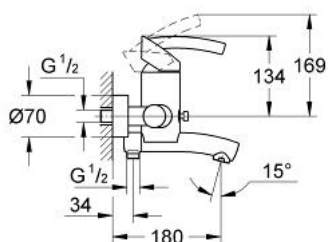

## 33 349 000 TENSO BATERIE CADĂ MONOCOMANDĂ 1/2"

### DESCRIEREA PRODUSULUI

- Colour: cromat
- montare pe perete
- GROHE SilkMove cartuş ceramic de 56 mm
- limitator de volum
- divertor cu revenire automată: cadă/duş
- regulator jet Sistra
- valve unic-sens integrate în ieşirea de duş 1/2"
- elemente de fixare ascunse
- protecție împotriva refluxului
- limitator de temperatură opțional cu nr. de referință 46 308
- fără set de duş
- suprafață GROHE LongLife

### PIESE DE SCHIMB , iunie 2008 – now

- 1: Componentă principală (Spare part-nr. 46495000)
  - 2: capac (Spare part-nr. 46497000)
  - 3: Cartuș (Spare part-nr. 46386000)
  - 4: Racord cu șurub (Spare part-nr. 46498000)
  - 4.1: etanșare (Spare part-nr. 0138600M)
  - 5: Comutator (Spare part-nr. 46500000)
  - 6: Sistra (Spare part-nr. 07899000)
  - 7: Ventil de reținere (Spare part-nr. 08565000)
  - 8: Limitator de temperatură (Spare part-nr. 46308000)\*
- \* Optional accessories