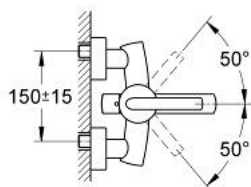

## 33 349 000 TENSO BATERIE CADĂ MONOCOMANDĂ 1/2"

### DESCRIEREA PRODUSULUI

- Colour: cromat
- montare pe perete
- GROHE SilkMove cartuş ceramic de 56 mm
- limitator de volum
- divertor cu revenire automată: cadă/duş
- regulator jet Sistra
- valve unic-sens integrate în ieşirea de duş 1/2"
- elemente de fixare ascunse
- protecție împotriva refluxului
- limitator de temperatură opțional cu nr. de referință 46 308
- fără set de duş
- suprafață GROHE LongLife