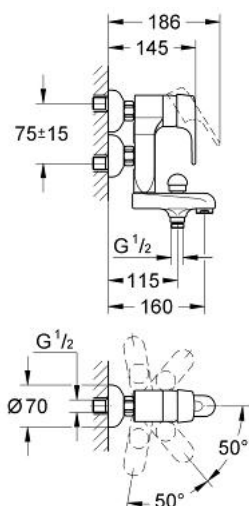

## 33 350 000 EUROPRO VERTICA-BATERIE CADĂ CU UN SINGUR BRAȚ, 1/2"

### DESCRIEREA PRODUSULUI

- Colour: cromat
- montare pe perete
- cartuş ceramic de 46 mm cu GROHE SilkMove
- limitator de debit reglabil
- reglare debit minim de aproximativ 2.5 l/min
- comutator automat cu blocare: cadă/duș
- țeavă de scurgere blocabila
- valvă unic-sens integrată în racordul de la duș de 1/2"
- conexiuni excentrice
- protecție împotriva refluxului
- limitator de temperatură opțional cu nr. de referință 46 308
- suprafață GROHE LongLife

### PIESE DE SCHIMB , ianuarie 1997 – now

- 1: Braț (Spare part-nr. 46336000)
- 1.1: Set de fixare (Spare part-nr. 46335000)
- 2: capac (Spare part-nr. 46242000)
- 3: Cartuș (Spare part-nr. 46048000)
- 4: Racord cu șurub 1/2" (Spare part-nr. 45044000)
- 4.1: etanșare Ø15 x Ø2 (Spare part-nr. 0311900M)
- 5: Racord în S 1/2x3/4" în centru 12,5 (Spare part-nr. 12076000)
- 5.1: etanșare (Spare part-nr. 0138600M)
- 5.2: Șild (Spare part-nr. 02197000)
- 6: Comutator (Spare part-nr. 47238000)
- 6.1: Buton de comutare (Spare part-nr. 47354000)
- 6.2: Disc de etanșare Ø6 x Ø2 (Spare part-nr. 0128300M)
- 6.2: O-ring Ø 6 x Ø 2 (Spare part-nr. 0881100M)
- 7: Niplu duș (Spare part-nr. 47355000)
- 8: Ventil de reținere (Spare part-nr. 08565000)
- 9: Aerator (Spare part-nr. 13927000)
- 9.1: kit de înlocuire pentru aerator M28x1 (Spare part-nr. 45029000)
- 10: Limitator de temperatură (Spare part-nr. 46308000)\*
- 11: Prolungire 3/4", 20 mm (Spare part-nr. 0713000M)\*