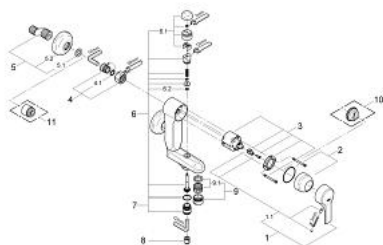

### DESCRIEREA PRODUSULUI

- Colour: cromat
- montare pe perete
- cartuş ceramic de 46 mm cu GROHE SilkMove
- limitator de debit reglabil
- reglare debit minim de aproximativ 2.5 l/min
- comutator automat cu blocare: cadă/duș
- țeavă de scurgere blocabila
- valvă unic-sens integrată în racordul de la duș de 1/2"
- conexiuni excentrice
- protecție împotriva refluxului
- limitator de temperatură opțional cu nr. de referință 46 308
- suprafață GROHE LongLife

### PIESE DE SCHIMB , ianuarie 1997 – now

- 1: Braț (Spare part-nr. 46336000)
- 1.1: Set de fixare (Spare part-nr. 46335000)
- 2: capac (Spare part-nr. 46242000)
- 3: Cartuș (Spare part-nr. 46048000)
- 4: Racord cu șurub 1/2" (Spare part-nr. 45044000)
- 4.1: etanșare Ø15 x Ø2 (Spare part-nr. 0311900M)
- 5: Racord în S 1/2x3/4" în centru 12,5 (Spare part-nr. 12076000)
- 5.1: etanșare (Spare part-nr. 0138600M)
- 5.2: Șild (Spare part-nr. 02197000)
- 6: Comutator (Spare part-nr. 47238000)
- 6.1: Buton de comutare (Spare part-nr. 47354000)
- 6.2: Disc de etanșare Ø6 x Ø2 (Spare part-nr. 0128300M)
- 6.2: O-ring Ø 6 x Ø 2 (Spare part-nr. 0881100M)
- 7: Niplu duș (Spare part-nr. 47355000)
- 8: Ventil de reținere (Spare part-nr. 08565000)
- 9: Aerator (Spare part-nr. 13927000)
- 9.1: kit de înlocuire pentru aerator M28x1 (Spare part-nr. 45029000)
- 10: Limitator de temperatură (Spare part-nr. 46308000)\*
- 11: Prolungire 3/4", 20 mm (Spare part-nr. 0713000M)\*