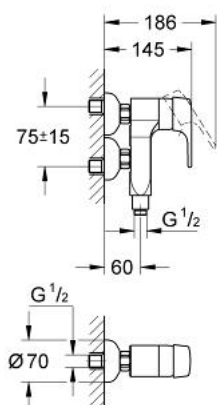

33 360 000 EUROPRO VERTICA-BATERIE CADĂ MONOCOMANDĂ 1/2"

DESCRIEREA PRODUSULUI

- Colour: cromat
- montare pe perete
- cartuş ceramic de 46 mm cu GROHE SilkMove
- limitator de debit reglabil
- reglare debit minim de aproximativ 2.5 l/min
- valvă unic-sens integrată în racordul de la duş de 1/2"
- conexiuni excentrice
- protecție împotriva refluxului
- limitator de temperatură opțional cu nr. de referință 46 308
- suprafață GROHE LongLife

33 360 000 EUROPRO VERTICA-BATERIE CADĂ MONOCOMANDĂ 1/2"

PIESE DE SCHIMB , ianuarie 1997 – now

- 1: Braț (Spare part-nr. 46336000)
- 1.1: Set de fixare (Spare part-nr. 46335000)
- 2: capac (Spare part-nr. 46242000)
- 3: Cartuș (Spare part-nr. 46048000)
- 4: Racord cu șurub 1/2" (Spare part-nr. 45044000)
- 4.1: etanșare Ø15 x Ø2 (Spare part-nr. 0311900M)
- 5: Racord în S 1/2x3/4" în centru 12,5 (Spare part-nr. 12076000)
- 5.1: etanșare (Spare part-nr. 0138600M)
- 5.2: Șild (Spare part-nr. 02197000)
- 6: Ventil de reținere (Spare part-nr. 08565000)
- 7: Limitator de temperatură (Spare part-nr. 46308000)*
- 8: Prelungire 3/4", 20 mm (Spare part-nr. 0713000M)*