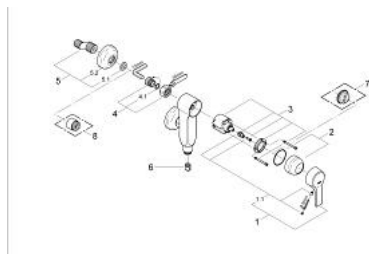

33 360 000 EUROPRO VERTICA-BATERIE CADĂ MONOCOMANDĂ 1/2"

DESCRIEREA PRODUSULUI

- Colour: cromat
- montare pe perete
- cartuş ceramic de 46 mm cu GROHE SilkMove
- limitator de debit reglabil
- reglare debit minim de aproximativ 2.5 l/min
- valvă unic-sens integrată în racordul de la duş de 1/2"
- conexiuni excentrice
- protecție împotriva refluxului
- limitator de temperatură opțional cu nr. de referință 46 308
- suprafață GROHE LongLife

33 360 000 EUROPRO VERTICA-BATERIE CADĂ MONOCOMANDĂ 1/2"

PIESE DE SCHIMB , ianuarie 1997 – now

- 1: Braț (Spare part-nr. 46336000)
- 1.1: Set de fixare (Spare part-nr. 46335000)
- 2: capac (Spare part-nr. 46242000)
- 3: Cartuș (Spare part-nr. 46048000)
- 4: Racord cu șurub 1/2" (Spare part-nr. 45044000)
- 4.1: etanșare Ø15 x Ø2 (Spare part-nr. 0311900M)
- 5: Racord în S 1/2x3/4" în centru 12,5 (Spare part-nr. 12076000)
- 5.1: etanșare (Spare part-nr. 0138600M)
- 5.2: Șild (Spare part-nr. 02197000)
- 6: Ventil de reținere (Spare part-nr. 08565000)
- 7: Limitator de temperatură (Spare part-nr. 46308000)*
- 8: Prelungire 3/4", 20 mm (Spare part-nr. 0713000M)*