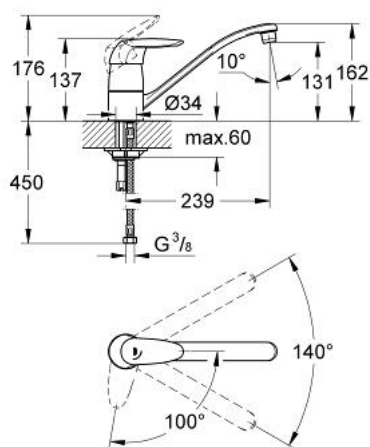

33 368 000 EURODISC COOL BATERIE SPĂLĂTOR CU MONOCOMANDĂ 1/2"

DESCRIEREA PRODUSULUI

- Colour: cromat
- instalare pe o singură gaură
- apă rece prin poziționarea pe mijloc a pârghiei
- cartuș ceramic de 46 mm cu GROHE SilkMove
- suprafață GROHE LongLife
- limitator de debit reglabil
- pipă tubulară pivotantă cu limitator de oprire
- aerator
- sistem rapid de instalare
- racorduri flexibile de conectare la apă
- limitator de temperatură opțional cu nr. de referință 46 308

33 368 000 EURODISC COOL BATERIE SPĂLĂTOR CU MONOCOMANDĂ 1/2"

PIESE DE SCHIMB , ianuarie 2000 – now

- 1: Braț (Spare part-nr. 46247000)
- 1.1: Set de fixare (Spare part-nr. 46335000)
- 2: capac (Spare part-nr. 46127000)
- 3: Cartuș (Spare part-nr. 46048000)
- 4: kit de etanșare (Spare part-nr. 46429K00)
- 5: Aerator (Spare part-nr. 13928000)
- 6: Scurgere 234 x 156 (Spare part-nr. 06417000)
- 7: Ansamblu de fixare a tijei nefiletate (Spare part-nr. 46249000)
- 8: Furtun de legătură flexibil, 470 (Spare part-nr. 45484000)
- 9: Cheie de dezasamblare (Spare part-nr. 19132000)*