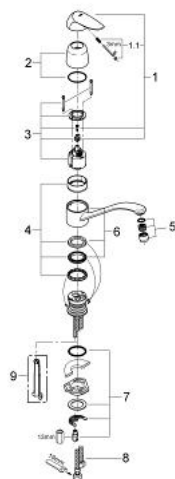

33 368 000 EURODISC COOL BATERIE SPĂLĂTOR CU MONOCOMANDĂ 1/2"

DESCRIEREA PRODUSULUI

- Colour: cromat
- instalare pe o singură gaură
- apă rece prin poziționarea pe mijloc a pârghiei
- cartuș ceramic de 46 mm cu GROHE SilkMove
- suprafață GROHE LongLife
- limitator de debit reglabil
- pipă tubulară pivotantă cu limitator de oprire
- aerator
- sistem rapid de instalare
- racorduri flexibile de conectare la apă
- limitator de temperatură opțional cu nr. de referință 46 308

33 368 000 EURODISC COOL BATERIE SPĂLĂTOR CU MONOCOMANDĂ 1/2"

PIESE DE SCHIMB , ianuarie 2000 – now

- 1: Braț (Spare part-nr. 46247000)
- 1.1: Set de fixare (Spare part-nr. 46335000)
- 2: capac (Spare part-nr. 46127000)
- 3: Cartuș (Spare part-nr. 46048000)
- 4: kit de etanșare (Spare part-nr. 46429K00)
- 5: Aerator (Spare part-nr. 13928000)
- 6: Scurgere 234 x 156 (Spare part-nr. 06417000)
- 7: Ansamblu de fixare a tijei nefiletate (Spare part-nr. 46249000)
- 8: Furtun de legătură flexibil, 470 (Spare part-nr. 45484000)
- 9: Cheie de dezasamblare (Spare part-nr. 19132000)*