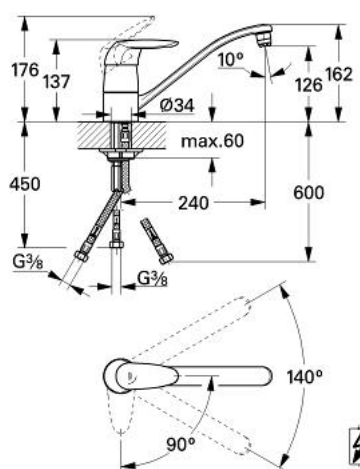

33 369 000 EURODISC COOL BATERIE SPĂLĂTOR CU MONOCOMANDĂ 1/2"

DESCRIEREA PRODUSULUI

- Colour: cromat
- pentru boilere deschise
- apă rece prin poziționarea pe mijloc a pârghiei
- instalare pe o singură gaură
- cartuș ceramic
- robinet încorporat de reglare a debitului
- țeavă de scurgere tubulară pivotantă cu limitator de oprire și mecanism de îndreptare a debitului
- racorduri flexibile de conectare la apă
- sistem rapid de instalare
- suprafață GROHE LongLife

33 369 000 EURODISC COOL BATERIE SPĂLĂTOR CU MONOCOMANDĂ 1/2"

PIESE DE SCHIMB , ianuarie 2000 – now

- 1: Braț (Spare part-nr. 46475000)
- 1.1: kit de înlocuire pentru fixare (Spare part-nr. 46448000)
- 2: capac (Spare part-nr. 46127000)
- 3: Cartuș (Spare part-nr. 46409000)
- 4: kit de etanșare (Spare part-nr. 46429K00)
- 5: Dispozitiv de îndreptare debit (Spare part-nr. 46163000)
- 6: Scurgere (Spare part-nr. 07882000)
- 7: Regulator de debit (Spare part-nr. 46324000)
- 8: Ansamblu de fixare a tijei nefiletate (Spare part-nr. 46249000)
- 9: Furtun de legătură, 300 mm (Spare part-nr. 0675200M)
- 10: Furtun de legătură flexibil, 470 (Spare part-nr. 45484000)
- 11: Cheie de dezasamblare (Spare part-nr. 19132000)*