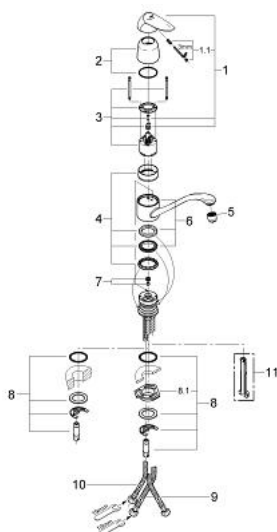

33 369 000 EURODISC COOL BATERIE SPĂLĂTOR CU MONOCOMANDĂ 1/2"

DESCRIEREA PRODUSULUI

- Colour: cromat
- pentru boilere deschise
- apă rece prin poziționarea pe mijloc a pârghiei
- instalare pe o singură gaură
- cartuș ceramic
- robinet încorporat de reglare a debitului
- țeavă de scurgere tubulară pivotantă cu limitator de oprire și mecanism de îndreptare a debitului
- racorduri flexibile de conectare la apă
- sistem rapid de instalare
- suprafață GROHE LongLife

33 369 000 EURODISC COOL BATERIE SPĂLĂTOR CU MONOCOMANDĂ 1/2"

PIESE DE SCHIMB , ianuarie 2000 – now

- 1: Braț (Spare part-nr. 46475000)
- 1.1: kit de înlocuire pentru fixare (Spare part-nr. 46448000)
- 2: capac (Spare part-nr. 46127000)
- 3: Cartuș (Spare part-nr. 46409000)
- 4: kit de etanșare (Spare part-nr. 46429K00)
- 5: Dispozitiv de îndreptare debit (Spare part-nr. 46163000)
- 6: Scurgere (Spare part-nr. 07882000)
- 7: Regulator de debit (Spare part-nr. 46324000)
- 8: Ansamblu de fixare a tijei nefiletate (Spare part-nr. 46249000)
- 9: Furtun de legătură, 300 mm (Spare part-nr. 0675200M)
- 10: Furtun de legătură flexibil, 470 (Spare part-nr. 45484000)
- 11: Cheie de dezasamblare (Spare part-nr. 19132000)*