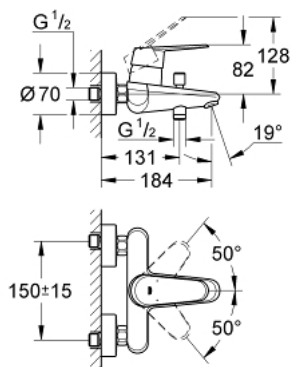

## 33 390 002 EURODISC COSMOPOLITAN BATERIE CADĂ MONOCOMANDĂ 1/2"

### DESCRIEREA PRODUSULUI

- Colour: cromat
- montare pe perete
- mâner din metal
- cartuş ceramic de 46 mm cu GROHE SilkMove
- suprafață GROHE LongLife
- limitator de debit reglabil
- reglare debit minim de aproximativ 2.5 l/min
- divertor cu revenire automată: cadă/duș
- aerator
- valve unic-sens integrate în ieșirea pentru duș de 1/2"
- conexiuni excentrice
- protecție împotriva refluxului
- limitator de temperatură opțional cu nr. de referință 46 308
- nivel de zgomot I în conformitate cu DIN 4109

### PIESE DE SCHIMB , martie 2010 – now

- 1: Braț (Spare part-nr. 46743000)
- 2: capac (Spare part-nr. 46427000)
- 3: Cartuș (Spare part-nr. 46048000)
- 4: Racord cu șurub 1/2" (Spare part-nr. 45044000)
- 5: Conexiuni excentrice (Spare part-nr. 12662000)
- 6: Buton de comutare (Spare part-nr. 64309000)
- 7: Comutator (Spare part-nr. 65655000)
- 8: Ventil de reținere (Spare part-nr. 08565000)
- 9: Aerator (Spare part-nr. 13952000)
- 10: Limitator de temperatură (Spare part-nr. 46308000)\*
- 11: Prolungire 3/4", 20 mm (Spare part-nr. 0713000M)\*
- 12: piuliță specială (Spare part-nr. 19377000)\*