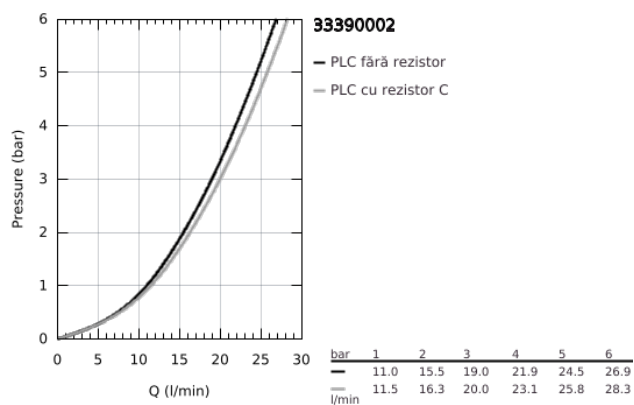

## 33 390 002 EURODISC COSMOPOLITAN BATERIE CADĂ MONOCOMANDĂ 1/2"

### DESCRIEREA PRODUSULUI

- Colour: cromat
- montare pe perete
- mâner din metal
- cartuş ceramic de 46 mm cu GROHE SilkMove
- suprafață GROHE LongLife
- limitator de debit reglabil
- reglare debit minim de aproximativ 2.5 l/min
- divertor cu revenire automată: cadă/duș
- aerator
- valve unic-sens integrate în ieșirea pentru duș de 1/2"
- conexiuni excentrice
- protecție împotriva refluxului
- limitator de temperatură opțional cu nr. de referință 46 308
- nivel de zgomot I în conformitate cu DIN 4109