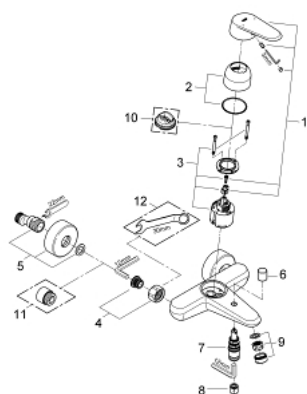

## 33 390 002 EURODISC COSMOPOLITAN BATERIE CADĂ MONOCOMANDĂ 1/2"

### DESCRIEREA PRODUSULUI

- Colour: cromat
- montare pe perete
- mâner din metal
- cartuş ceramic de 46 mm cu GROHE SilkMove
- suprafață GROHE LongLife
- limitator de debit reglabil
- reglare debit minim de aproximativ 2.5 l/min
- divertor cu revenire automată: cadă/duș
- aerator
- valve unic-sens integrate în ieșirea pentru duș de 1/2"
- conexiuni excentrice
- protecție împotriva refluxului
- limitator de temperatură opțional cu nr. de referință 46 308
- nivel de zgomot I în conformitate cu DIN 4109

### PIESE DE SCHIMB , martie 2010 – now

- 1: Braț (Spare part-nr. 46743000)
- 2: capac (Spare part-nr. 46427000)
- 3: Cartuș (Spare part-nr. 46048000)
- 4: Racord cu șurub 1/2" (Spare part-nr. 45044000)
- 5: Conexiuni excentrice (Spare part-nr. 12662000)
- 6: Buton de comutare (Spare part-nr. 64309000)
- 7: Comutator (Spare part-nr. 65655000)
- 8: Ventil de reținere (Spare part-nr. 08565000)
- 9: Aerator (Spare part-nr. 13952000)
- 10: Limitator de temperatură (Spare part-nr. 46308000)\*
- 11: Prolungire 3/4", 20 mm (Spare part-nr. 0713000M)\*
- 12: piuliță specială (Spare part-nr. 19377000)\*