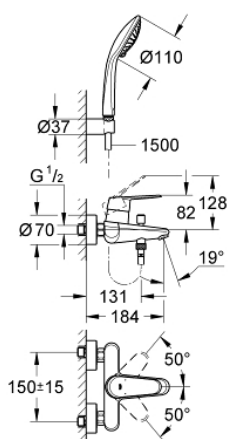

## 33 395 002 EURODISC COSMOPOLITAN BATERIE CADĂ MONOCOMANDĂ 1/2"

### DESCRIEREA PRODUSULUI

- Colour: cromat
- montare pe perete
- mâner din metal
- cartuş ceramic de 46 mm cu GROHE SilkMove
- suprafață GROHE LongLife
- limitator de debit reglabil
- reglare debit minim de aproximativ 2.5 l/min
- divertor cu revenire automată: cadă/duș
- aerator
- valve unic-sens integrate în ieșirea pentru duș de 1/2"
- conexiuni excentrice
- protecție împotriva refluxului
- limitator de temperatură opțional cu nr. de referință 46 308
- nivel de zgomot I în conformitate cu DIN 4109
- cu set de duș
- compus din:
  - pară de duș Euphoria 110 Champagne (27 222)
  - suport de perete pentru duș (27 056)
  - furtun de duș Relaxaflex de 1500 mm 1/2" x 1/2" (28 151)

### PIESE DE SCHIMB , martie 2010 – now

- 1: Braț (Spare part-nr. 46743000)
- 2: capac (Spare part-nr. 46427000)
- 3: Cartuș (Spare part-nr. 46048000)
- 4: Racord cu șurub 1/2" (Spare part-nr. 45044000)
- 5: Conexiuni excentrice (Spare part-nr. 12662000)
- 6: Buton de comutare (Spare part-nr. 64309000)
- 7: Comutator (Spare part-nr. 65655000)
- 8: Ventil de reținere (Spare part-nr. 08565000)
- 9: Aerator (Spare part-nr. 13952000)
- 10: Filtru impuritati (Spare part-nr. 0700200M)
- 11: Limitator de temperatură (Spare part-nr. 46308000)\*
- 12: Prolungire 3/4", 20 mm (Spare part-nr. 0713000M)\*
- 13: piuliță specială (Spare part-nr. 19377000)\*