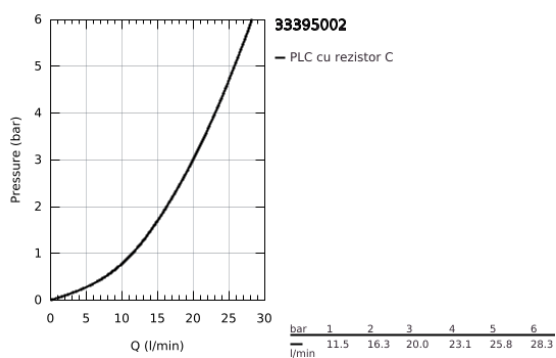

## 33 395 002 EURODISC COSMOPOLITAN BATERIE CADĂ MONOCOMANDĂ 1/2"

### DESCRIEREA PRODUSULUI

- Colour: cromat
- montare pe perete
- mâner din metal
- cartuş ceramic de 46 mm cu GROHE SilkMove
- suprafață GROHE LongLife
- limitator de debit reglabil
- reglare debit minim de aproximativ 2.5 l/min
- divertor cu revenire automată: cadă/duș
- aerator
- valve unic-sens integrate în ieșirea pentru duș de 1/2"
- conexiuni excentrice
- protecție împotriva refluxului
- limitator de temperatură opțional cu nr. de referință 46 308
- nivel de zgomot I în conformitate cu DIN 4109
- cu set de duș
- compus din:
  - pară de duș Euphoria 110 Champagne (27 222)
  - suport de perete pentru duș (27 056)
  - furtun de duș Relaxaflex de 1500 mm 1/2" x 1/2" (28 151)