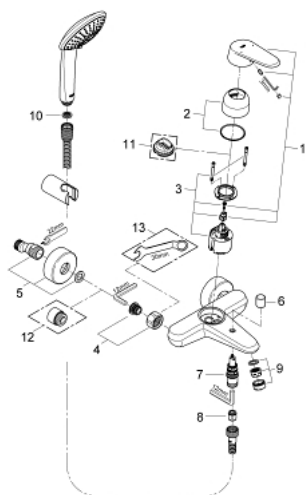

## 33 395 002 EURODISC COSMOPOLITAN BATERIE CADĂ MONOCOMANDĂ 1/2"

### DESCRIEREA PRODUSULUI

- Colour: cromat
- montare pe perete
- mâner din metal
- cartuş ceramic de 46 mm cu GROHE SilkMove
- suprafață GROHE LongLife
- limitator de debit reglabil
- reglare debit minim de aproximativ 2.5 l/min
- divertor cu revenire automată: cadă/duș
- aerator
- valve unic-sens integrate în ieșirea pentru duș de 1/2"
- conexiuni excentrice
- protecție împotriva refluxului
- limitator de temperatură opțional cu nr. de referință 46 308
- nivel de zgomot I în conformitate cu DIN 4109
- cu set de duș
- compus din:
  - pară de duș Euphoria 110 Champagne (27 222)
  - suport de perete pentru duș (27 056)
  - furtun de duș Relaxaflex de 1500 mm 1/2" x 1/2" (28 151)

### PIESE DE SCHIMB , martie 2010 – now

- 1: Braț (Spare part-nr. 46743000)
- 2: capac (Spare part-nr. 46427000)
- 3: Cartuș (Spare part-nr. 46048000)
- 4: Racord cu șurub 1/2" (Spare part-nr. 45044000)
- 5: Conexiuni excentrice (Spare part-nr. 12662000)
- 6: Buton de comutare (Spare part-nr. 64309000)
- 7: Comutator (Spare part-nr. 65655000)
- 8: Ventil de reținere (Spare part-nr. 08565000)
- 9: Aerator (Spare part-nr. 13952000)
- 10: Filtru impuritati (Spare part-nr. 0700200M)
- 11: Limitator de temperatură (Spare part-nr. 46308000)\*
- 12: Prolungire 3/4", 20 mm (Spare part-nr. 0713000M)\*
- 13: piuliță specială (Spare part-nr. 19377000)\*