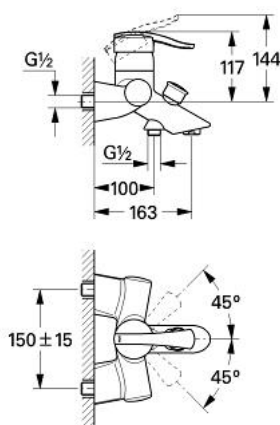

33 397 IP0 ECTOS BATERIE CADĂ MONOCOMANDĂ 1/2"

DESCRIEREA PRODUSULUI

- Colour: chrome/matt chrome
- montare pe perete
- GROHE SilkMove cartuş ceramic de 56 mm
- limitator de debit reglabil
- divertor cu revenire automată: cadă/duş
- regulator jet Sistra
- valve unic-sens integrate în ieşirea pentru duş de 1/2"
- sistem de racordare cu excentric
- protecție împotriva refluxului
- limitator de temperatură opțional cu nr. de referință 46 308
- fără set de duş
- cu mâner din cristal în "daVinci azul" și "daVinci satinado".

33 397 IP0 ECTOS BATERIE CADĂ MONOCOMANDĂ 1/2"

PIESE DE SCHIMB , ianuarie 2002 – now

- 1: Braț (Spare part-nr. 46190IP0)
 - 1.1: Set de fixare (Spare part-nr. 46177000)
 - 2: capac (Spare part-nr. 46196000)
 - 3: Cartuș (Spare part-nr. 46386000)
 - 4: Ventil stativ (Spare part-nr. 12081000)
 - 4.1: etanșare Ø45 x Ø3 (Spare part-nr. 0044400M)
 - 5: Set de fixare (Spare part-nr. 46381V00)
 - 6: Buton de comutare (Spare part-nr. 46207000)
 - 7: Comutator (Spare part-nr. 08915000)
 - 8: Sistra (Spare part-nr. 13907000)
 - 8.1: kit de înlocuire pentru Sistra M28x1 (Spare part-nr. 45047000)
 - 9: Niplu de legătură (Spare part-nr. 46219000)
 - 9.1: Ventil de reținere (Spare part-nr. 08565000)
 - 10: Limitator de temperatură (Spare part-nr. 46308000)*
- * Optional accessories