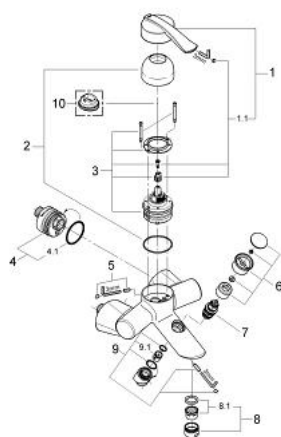

33 397 IP0 ECTOS BATERIE CADĂ MONOCOMANDĂ 1/2"

DESCRIEREA PRODUSULUI

- Colour: chrome/matt chrome
- montare pe perete
- GROHE SilkMove cartuş ceramic de 56 mm
- limitator de debit reglabil
- divertor cu revenire automată: cadă/duş
- regulator jet Sistra
- valve unic-sens integrate în ieşirea pentru duş de 1/2"
- sistem de racordare cu excentric
- protecție împotriva refluxului
- limitator de temperatură opțional cu nr. de referință 46 308
- fără set de duş
- cu mâner din cristal în "daVinci azul" și "daVinci satinado".

33 397 IP0 ECTOS BATERIE CADĂ MONOCOMANDĂ 1/2"

PIESE DE SCHIMB , ianuarie 2002 – now

- 1: Braț (Spare part-nr. 46190IP0)
 - 1.1: Set de fixare (Spare part-nr. 46177000)
 - 2: capac (Spare part-nr. 46196000)
 - 3: Cartuș (Spare part-nr. 46386000)
 - 4: Ventil stativ (Spare part-nr. 12081000)
 - 4.1: etanșare Ø45 x Ø3 (Spare part-nr. 0044400M)
 - 5: Set de fixare (Spare part-nr. 46381V00)
 - 6: Buton de comutare (Spare part-nr. 46207000)
 - 7: Comutator (Spare part-nr. 08915000)
 - 8: Sistra (Spare part-nr. 13907000)
 - 8.1: kit de înlocuire pentru Sistra M28x1 (Spare part-nr. 45047000)
 - 9: Niplu de legătură (Spare part-nr. 46219000)
 - 9.1: Ventil de reținere (Spare part-nr. 08565000)
 - 10: Limitator de temperatură (Spare part-nr. 46308000)*
- * Optional accessories