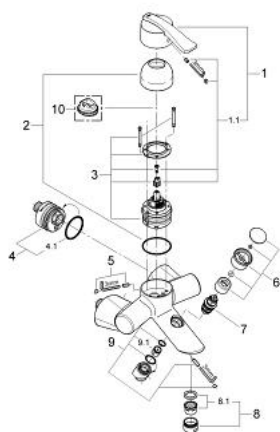

33 397 MB0 ECTOS BATERIE CADĂ MONOCOMANDĂ 1/2"

DESCRIEREA PRODUSULUI

- montare pe perete
- GROHE SilkMove cartuş ceramic de 56 mm
- limitator de debit reglabil
- divertor cu revenire automată: cadă/duş
- regulator jet Sistra
- valve unic-sens integrate în ieşirea pentru duş de 1/2"
- sistem de racordare cu excentric
- protecție împotriva refluxului
- limitator de temperatură opțional cu nr. de referință 46 308
- fără set de duş
- cu mâner din cristal în "daVinci azul" și "daVinci satinado".

33 397 MB0 ECTOS BATERIE CADĂ MONOCOMANDĂ 1/2"

PIESE DE SCHIMB , ianuarie 2002 – now

- 1: Braț (Spare part-nr. 46454MB0)
 - 1.1: Set de fixare (Spare part-nr. 46372V00)
 - 2: capac (Spare part-nr. 46196AV0)
 - 3: Cartuș (Spare part-nr. 46386000)
 - 4: Ventil stativ (Spare part-nr. 12081000)
 - 4.1: etanșare Ø45 x Ø3 (Spare part-nr. 0044400M)
 - 5: Set de fixare (Spare part-nr. 46381V00)
 - 6: Buton de comutare (Spare part-nr. 46207AV0)
 - 7: Comutator (Spare part-nr. 08915000)
 - 8: Sistra (Spare part-nr. 13907AV0)
 - 8.1: kit de înlocuire pentru Sistra M28x1 (Spare part-nr. 45047000)
 - 9: Niplu de legătură (Spare part-nr. 46219000)
 - 9.1: Ventil de reținere (Spare part-nr. 08565000)
 - 10: Limitator de temperatură (Spare part-nr. 46308000)*
- * Optional accessories