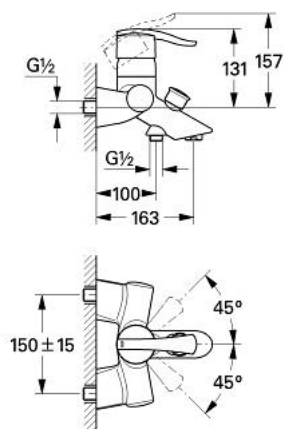

33 397 MB0 ECTOS BATERIE CADĂ MONOCOMANDĂ 1/2"

DESCRIEREA PRODUSULUI

- montare pe perete
- GROHE SilkMove cartuş ceramic de 56 mm
- limitator de debit reglabil
- divertor cu revenire automată: cadă/duş
- regulator jet Sistra
- valve unic-sens integrate în ieşirea pentru duş de 1/2"
- sistem de racordare cu excentric
- protecție împotriva refluxului
- limitator de temperatură opțional cu nr. de referință 46 308
- fără set de duş
- cu mâner din cristal în "daVinci azul" și "daVinci satinado".

33 397 MB0 ECTOS BATERIE CADĂ MONOCOMANDĂ 1/2"

PIESE DE SCHIMB , ianuarie 2002 – now

- 1: Braț (Spare part-nr. 46454MB0)
 - 1.1: Set de fixare (Spare part-nr. 46372V00)
 - 2: capac (Spare part-nr. 46196AV0)
 - 3: Cartuș (Spare part-nr. 46386000)
 - 4: Ventil stativ (Spare part-nr. 12081000)
 - 4.1: etanșare Ø45 x Ø3 (Spare part-nr. 0044400M)
 - 5: Set de fixare (Spare part-nr. 46381V00)
 - 6: Buton de comutare (Spare part-nr. 46207AV0)
 - 7: Comutator (Spare part-nr. 08915000)
 - 8: Sistra (Spare part-nr. 13907AV0)
 - 8.1: kit de înlocuire pentru Sistra M28x1 (Spare part-nr. 45047000)
 - 9: Niplu de legătură (Spare part-nr. 46219000)
 - 9.1: Ventil de reținere (Spare part-nr. 08565000)
 - 10: Limitator de temperatură (Spare part-nr. 46308000)*
- * Optional accessories