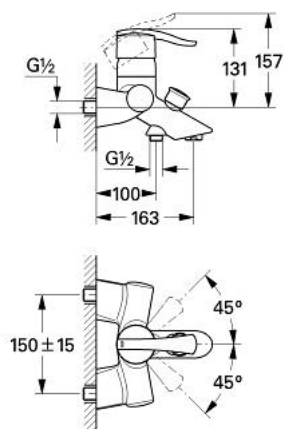

33 397 MF0 ECTOS BATERIE CADĂ MONOCOMANDĂ 1/2"

DESCRIEREA PRODUSULUI

- Colour: chrome/ daVinci satin
- montare pe perete
- GROHE SilkMove cartuş ceramic de 56 mm
- limitator de debit reglabil
- divertor cu revenire automată: cadă/duş
- regulator jet Sistra
- valve unic-sens integrate în ieşirea pentru duş de 1/2"
- sistem de racordare cu excentric
- protecție împotriva refluxului
- limitator de temperatură opțional cu nr. de referință 46 308
- fără set de duş
- cu mâner din cristal în "daVinci azul" și "daVinci satinado".

33 397 MF0 ECTOS BATERIE CADĂ MONOCOMANDĂ 1/2"

PIESE DE SCHIMB , ianuarie 2002 – now

- 1: Braț (Spare part-nr. 46454MF0)
 - 1.1: Set de fixare (Spare part-nr. 46372V00)
 - 2: capac (Spare part-nr. 46196000)
 - 3: Cartuș (Spare part-nr. 46386000)
 - 4: Ventil stativ (Spare part-nr. 12081000)
 - 4.1: etanșare Ø45 x Ø3 (Spare part-nr. 0044400M)
 - 5: Set de fixare (Spare part-nr. 46381V00)
 - 6: Buton de comutare (Spare part-nr. 46207000)
 - 7: Comutator (Spare part-nr. 08915000)
 - 8: Sistra (Spare part-nr. 13907000)
 - 8.1: kit de înlocuire pentru Sistra M28x1 (Spare part-nr. 45047000)
 - 9: Niplu de legătură (Spare part-nr. 46219000)
 - 9.1: Ventil de reținere (Spare part-nr. 08565000)
 - 10: Limitator de temperatură (Spare part-nr. 46308000)*
- * Optional accessories