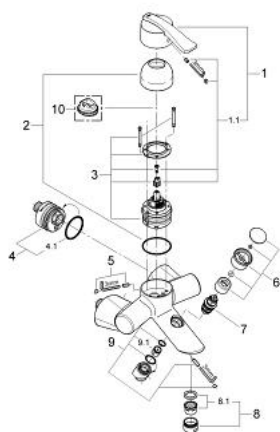

33 397 MF0 ECTOS BATERIE CADĂ MONOCOMANDĂ 1/2"

DESCRIEREA PRODUSULUI

- Colour: chrome/ daVinci satin
- montare pe perete
- GROHE SilkMove cartuş ceramic de 56 mm
- limitator de debit reglabil
- divertor cu revenire automată: cadă/duş
- regulator jet Sistra
- valve unic-sens integrate în ieşirea pentru duş de 1/2"
- sistem de racordare cu excentric
- protecție împotriva refluxului
- limitator de temperatură opțional cu nr. de referință 46 308
- fără set de duş
- cu mâner din cristal în "daVinci azul" și "daVinci satinado".

33 397 MF0 ECTOS BATERIE CADĂ MONOCOMANDĂ 1/2"

PIESE DE SCHIMB , ianuarie 2002 – now

- 1: Braț (Spare part-nr. 46454MF0)
 - 1.1: Set de fixare (Spare part-nr. 46372V00)
 - 2: capac (Spare part-nr. 46196000)
 - 3: Cartuș (Spare part-nr. 46386000)
 - 4: Ventil stativ (Spare part-nr. 12081000)
 - 4.1: etanșare Ø45 x Ø3 (Spare part-nr. 0044400M)
 - 5: Set de fixare (Spare part-nr. 46381V00)
 - 6: Buton de comutare (Spare part-nr. 46207000)
 - 7: Comutator (Spare part-nr. 08915000)
 - 8: Sistra (Spare part-nr. 13907000)
 - 8.1: kit de înlocuire pentru Sistra M28x1 (Spare part-nr. 45047000)
 - 9: Niplu de legătură (Spare part-nr. 46219000)
 - 9.1: Ventil de reținere (Spare part-nr. 08565000)
 - 10: Limitator de temperatură (Spare part-nr. 46308000)*
- * Optional accessories