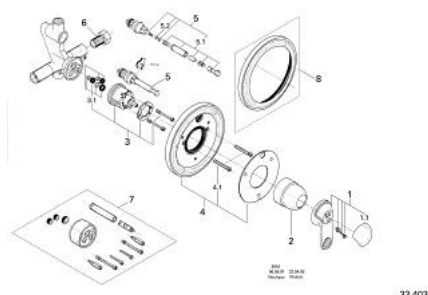

33 403 D00 EUROTREND BATERIE CADĂ MONOCOMANDĂ 1/2"

DESCRIEREA PRODUSULUI

- Colour: warm sunset
- montaj pe perete
- cartuş ceramic de 46 mm cu GROHE SilkMove
- scurgere superioară și inferioară 1/2"
- divertor cu revenire automată: cadă/duș
- ornament
- suprafață GROHE LongLife

33 403 D00 EUROTREND BATERIE CADĂ MONOCOMANDĂ 1/2"

PIESE DE SCHIMB , ianuarie 1988 – now

- 1: Braț (Spare part-nr. 46210D00)
 - 1.1: Capac de acoperire (Spare part-nr. 46211D00)
 - 2: capac (Spare part-nr. 01124D00)
 - 3: Cartuș (Spare part-nr. 46048000)
 - 3.1: kit de etanșare (Spare part-nr. 46209000)
 - 4: Șild de Ø170 (Spare part-nr. 46226D00)
 - 4.1: șuruburi M5x50 (Spare part-nr. 46227000)
 - 5: Comutator (Spare part-nr. 46113D00)
 - 5.1: Buton de comutare (Spare part-nr. 46114D00)
 - 5.2: Disc de etanșare Ø6 x Ø2 (Spare part-nr. 0128300M)
 - 6: Conector filetat (Spare part-nr. 00136000)
 - 7: Set-extindere 1/2", 25 mm (Spare part-nr. 46047D00)*
 - 8: inel de compensare Ø173x16 (Spare part-nr. 46179D00)*
- * Optional accessories