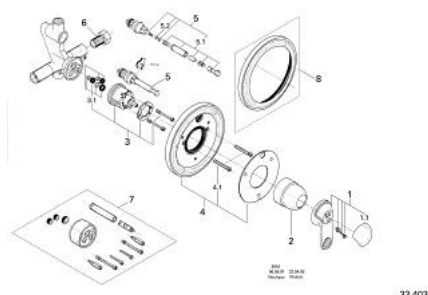

## 33 403 L00 EUROTREND BATERIE CADĂ MONOCOMANDĂ 1/2"

### DESCRIEREA PRODUSULUI

- Colour: alb
- montaj pe perete
- cartuş ceramic de 46 mm cu GROHE SilkMove
- scurgere superioară și inferioară 1/2"
- divertor cu revenire automată: cadă/duș
- ornament
- suprafață GROHE LongLife

### PIESE DE SCHIMB , ianuarie 1988 – now

- 1: Braț (Spare part-nr. 46210L00)
  - 1.1: Capac de acoperire (Spare part-nr. 46211L00)
  - 2: capac (Spare part-nr. 01124L00)
  - 3: Cartuș (Spare part-nr. 46048000)
  - 3.1: kit de etanșare (Spare part-nr. 46209000)
  - 4: Șild de Ø170 (Spare part-nr. 46226L00)
  - 4.1: șuruburi M5x50 (Spare part-nr. 46227000)
  - 5: Comutator (Spare part-nr. 46113L00)
  - 5.1: Buton de comutare (Spare part-nr. 46114L00)
  - 5.2: Disc de etanșare Ø6 x Ø2 (Spare part-nr. 0128300M)
  - 6: Conector filetat (Spare part-nr. 00136000)
  - 7: Set-extindere 1/2", 25 mm (Spare part-nr. 46047L00)\*
  - 8: inel de compensare Ø173x16 (Spare part-nr. 46179L00)\*
- \* Optional accessories