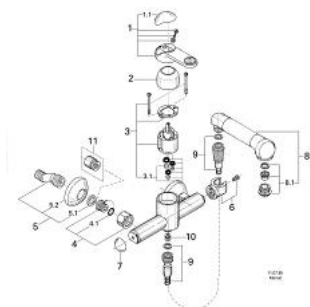

33 407 D00 EUROTREND BATERIE CADĂ MONOCOMANDĂ 1/2"

DESCRIEREA PRODUSULUI

- Colour: warm sunset
- montare pe perete
- cartuş ceramic de 46 mm cu GROHE SilkMove
- pipă/para de duş extractibilă detaşabilă cu comutator automat: aerator - pară de duş
- furtun de duş Relaxaflex de 1500 mm 1/2" x 1/2" (28 151)
- suport de duş compatibil cu montajul pe dreapta sau pe stânga
- valvă sens-unic integrată
- conexiuni excentrice
- suprafață GROHE LongLife

33 407 D00 EUROTREND BATERIE CADĂ MONOCOMANDĂ 1/2"

33.407

PIESE DE SCHIMB , ianuarie 1989 – now

- 1: Braț (Spare part-nr. 46210D00)
 - 1.1: Capac de acoperire (Spare part-nr. 46211D00)
 - 2: capac (Spare part-nr. 46242D00)
 - 3: Cartuș (Spare part-nr. 46048000)
 - 3.1: kit de etanșare (Spare part-nr. 46209000)
 - 4: Racord cu șurub 1/2" (Spare part-nr. 45044000)
 - 4.1: etanșare Ø15 x Ø2 (Spare part-nr. 0311900M)
 - 5: Racord în S 1/2x3/4" în centru 12,5 (Spare part-nr. 12076D00)
 - 5.1: etanșare (Spare part-nr. 0138600M)
 - 5.2: Șild (Spare part-nr. 02197D00)
 - 6: Suport duș (Spare part-nr. 46214XX0)
 - 7: Capac de acoperire (Spare part-nr. 46215XX0)
 - 8: Scurgere extractibilă (Spare part-nr. 46217D00)
 - 8.1: Dispozitiv de îndreptare debit (Spare part-nr. 13956D00)
 - 9: Furtun de duș (Spare part-nr. 28161D00)
 - 10: Ventil de reținere (Spare part-nr. 08565000)
 - 11: Prolungire 3/4", 20 mm (Spare part-nr. 07130D0M)*
- * Optional accessories