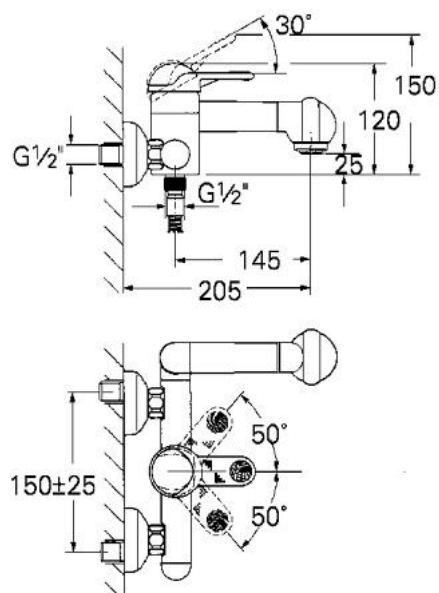

33 407 D00 EUROTREND BATERIE CADĂ MONOCOMANDĂ 1/2"

DESCRIEREA PRODUSULUI

- Colour: warm sunset
- montare pe perete
- cartuş ceramic de 46 mm cu GROHE SilkMove
- pipă/para de duş extractibilă detaşabilă cu comutator automat: aerator - pară de duş
- furtun de duş Relaxaflex de 1500 mm 1/2" x 1/2" (28 151)
- suport de duş compatibil cu montajul pe dreapta sau pe stânga
- valvă sens-unic integrată
- conexiuni excentrice
- suprafață GROHE LongLife

33 407 D00 EUROTREND BATERIE CADĂ MONOCOMANDĂ 1/2"

33.407

PIESE DE SCHIMB , ianuarie 1989 – now

- 1: Braț (Spare part-nr. 46210D00)
 - 1.1: Capac de acoperire (Spare part-nr. 46211D00)
 - 2: capac (Spare part-nr. 46242D00)
 - 3: Cartuș (Spare part-nr. 46048000)
 - 3.1: kit de etanșare (Spare part-nr. 46209000)
 - 4: Racord cu șurub 1/2" (Spare part-nr. 45044000)
 - 4.1: etanșare Ø15 x Ø2 (Spare part-nr. 0311900M)
 - 5: Racord în S 1/2x3/4" în centru 12,5 (Spare part-nr. 12076D00)
 - 5.1: etanșare (Spare part-nr. 0138600M)
 - 5.2: Șild (Spare part-nr. 02197D00)
 - 6: Suport duș (Spare part-nr. 46214XX0)
 - 7: Capac de acoperire (Spare part-nr. 46215XX0)
 - 8: Scurgere extractibilă (Spare part-nr. 46217D00)
 - 8.1: Dispozitiv de îndreptare debit (Spare part-nr. 13956D00)
 - 9: Furtun de duș (Spare part-nr. 28161D00)
 - 10: Ventil de reținere (Spare part-nr. 08565000)
 - 11: Prolungire 3/4", 20 mm (Spare part-nr. 07130D0M)*
- * Optional accessories