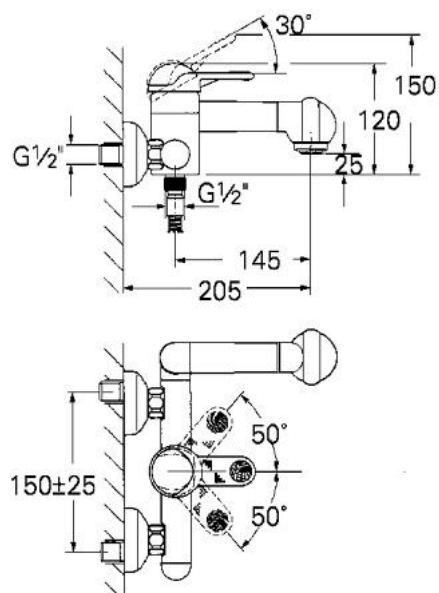

33 407 L00 EUROTREND BATERIE CADĂ MONOCOMANDĂ 1/2"

DESCRIEREA PRODUSULUI

- Colour: alb
- montare pe perete
- cartuş ceramic de 46 mm cu GROHE SilkMove
- pipă/para de duş extractibilă detaşabilă cu comutator automat: aerator - pară de duş
- furtun de duş Relaxaflex de 1500 mm 1/2" x 1/2" (28 151)
- suport de duş compatibil cu montajul pe dreapta sau pe stânga
- valvă sens-unic integrată
- conexiuni excentrice
- suprafață GROHE LongLife

33 407 L00 EUROTREND BATERIE CADĂ MONOCOMANDĂ 1/2"

33.407

PIESE DE SCHIMB , ianuarie 1989 – now

- 1: Braț (Spare part-nr. 46210L00)
 - 1.1: Capac de acoperire (Spare part-nr. 46211L00)
 - 2: capac (Spare part-nr. 46242L00)
 - 3: Cartuș (Spare part-nr. 46048000)
 - 3.1: kit de etanșare (Spare part-nr. 46209000)
 - 4: Racord cu șurub 1/2" (Spare part-nr. 45044L00)
 - 4.1: etanșare Ø15 x Ø2 (Spare part-nr. 0311900M)
 - 5: Racord în S 1/2x3/4" în centru 12,5 (Spare part-nr. 12076L00)
 - 5.1: etanșare (Spare part-nr. 0138600M)
 - 5.2: Șild (Spare part-nr. 02197L00)
 - 6: Suport duș (Spare part-nr. 46214XX0)
 - 7: Capac de acoperire (Spare part-nr. 46215XX0)
 - 8: Scurgere extractibilă (Spare part-nr. 46217L00)
 - 8.1: Dispozitiv de îndreptare debit (Spare part-nr. 13956L00)
 - 9: Furtun de duș (Spare part-nr. 28161L00)
 - 10: Ventil de reținere (Spare part-nr. 08565000)
 - 11: Prolungire 3/4", 20 mm (Spare part-nr. 07130L0M)*
- * Optional accessories