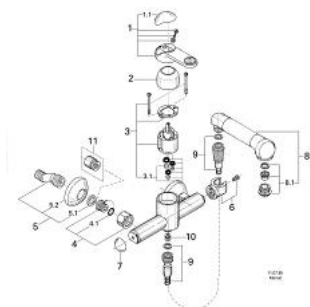

33 407 L00 EUROTREND BATERIE CADĂ MONOCOMANDĂ 1/2"

DESCRIEREA PRODUSULUI

- Colour: alb
- montare pe perete
- cartuş ceramic de 46 mm cu GROHE SilkMove
- pipă/para de duş extractibilă detaşabilă cu comutator automat: aerator - pară de duş
- furtun de duş Relaxaflex de 1500 mm 1/2" x 1/2" (28 151)
- suport de duş compatibil cu montajul pe dreapta sau pe stânga
- valvă sens-unic integrată
- conexiuni excentrice
- suprafață GROHE LongLife

33 407 L00 EUROTREND BATERIE CADĂ MONOCOMANDĂ 1/2"

33.407

PIESE DE SCHIMB , ianuarie 1989 – now

- 1: Braț (Spare part-nr. 46210L00)
 - 1.1: Capac de acoperire (Spare part-nr. 46211L00)
 - 2: capac (Spare part-nr. 46242L00)
 - 3: Cartuș (Spare part-nr. 46048000)
 - 3.1: kit de etanșare (Spare part-nr. 46209000)
 - 4: Racord cu șurub 1/2" (Spare part-nr. 45044L00)
 - 4.1: etanșare Ø15 x Ø2 (Spare part-nr. 0311900M)
 - 5: Racord în S 1/2x3/4" în centru 12,5 (Spare part-nr. 12076L00)
 - 5.1: etanșare (Spare part-nr. 0138600M)
 - 5.2: Șild (Spare part-nr. 02197L00)
 - 6: Suport duș (Spare part-nr. 46214XX0)
 - 7: Capac de acoperire (Spare part-nr. 46215XX0)
 - 8: Scurgere extractibilă (Spare part-nr. 46217L00)
 - 8.1: Dispozitiv de îndreptare debit (Spare part-nr. 13956L00)
 - 9: Furtun de duș (Spare part-nr. 28161L00)
 - 10: Ventil de reținere (Spare part-nr. 08565000)
 - 11: Prolungire 3/4", 20 mm (Spare part-nr. 07130L0M)*
- * Optional accessories