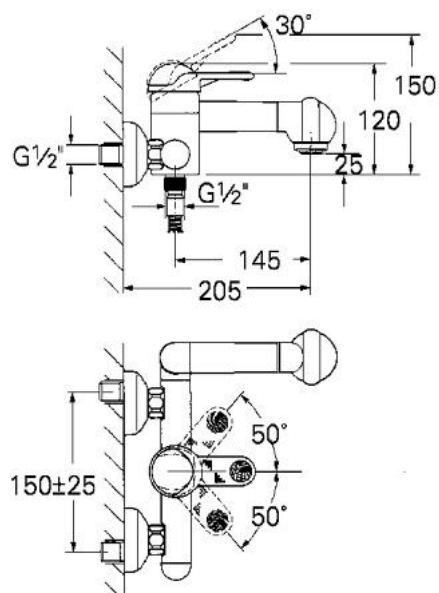

33 407 X00 EUROTREND BATERIE CADĂ MONOCOMANDĂ 1/2"

DESCRIEREA PRODUSULUI

- montare pe perete
- cartuș ceramic de 46 mm cu GROHE SilkMove
- pipă/para de duș extractibilă detașabilă cu comutator automat: aerator - pară de duș
- furtun de duș Relaxaflex de 1500 mm 1/2" x 1/2" (28 151)
- suport de duș compatibil cu montajul pe dreapta sau pe stânga
- valvă sens-unic integrată
- conexiuni excentrice
- suprafață GROHE LongLife

33 407 X00 EUROTREND BATERIE CADĂ MONOCOMANDĂ 1/2"

33.407

PIESE DE SCHIMB , ianuarie 1989 – now

- 1: Braț (Spare part-nr. 46210X00)
 - 1.1: Capac de acoperire (Spare part-nr. 46211X00)
 - 2: capac (Spare part-nr. 46242X00)
 - 3: Cartuș (Spare part-nr. 46048000)
 - 3.1: kit de etanșare (Spare part-nr. 46209000)
 - 4: Racord cu șurub 1/2" (Spare part-nr. 45044X00)
 - 4.1: etanșare Ø15 x Ø2 (Spare part-nr. 0311900M)
 - 5: Racord în S 1/2x3/4" în centru 12,5 (Spare part-nr. 12076X00)
 - 5.1: etanșare (Spare part-nr. 0138600M)
 - 5.2: Șild (Spare part-nr. 02197X00)
 - 6: Suport duș (Spare part-nr. 46214XX0)
 - 7: Capac de acoperire (Spare part-nr. 46215XX0)
 - 8: Scurgere extractibilă (Spare part-nr. 46217X00)
 - 8.1: Dispozitiv de îndreptare debit (Spare part-nr. 13956X00)
 - 9: Furtun de duș (Spare part-nr. 28161X00)
 - 10: Ventil de reținere (Spare part-nr. 08565000)
 - 11: Prolungire 3/4", 20 mm (Spare part-nr. 07130X0M)*
- * Optional accessories