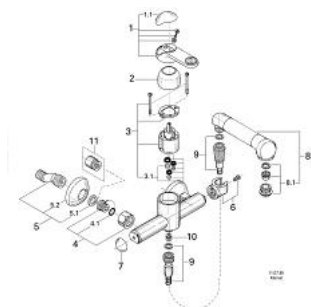

33 407 X00 EUROTREND BATERIE CADĂ MONOCOMANDĂ 1/2"

DESCRIEREA PRODUSULUI

- montare pe perete
- cartuș ceramic de 46 mm cu GROHE SilkMove
- pipă/para de duș extractibilă detașabilă cu comutator automat: aerator - pară de duș
- furtun de duș Relaxaflex de 1500 mm 1/2" x 1/2" (28 151)
- suport de duș compatibil cu montajul pe dreapta sau pe stânga
- valvă sens-unic integrată
- conexiuni excentrice
- suprafață GROHE LongLife

33 407 X00 EUROTREND BATERIE CADĂ MONOCOMANDĂ 1/2"

33.407

PIESE DE SCHIMB , ianuarie 1989 – now

- 1: Braț (Spare part-nr. 46210X00)
 - 1.1: Capac de acoperire (Spare part-nr. 46211X00)
 - 2: capac (Spare part-nr. 46242X00)
 - 3: Cartuș (Spare part-nr. 46048000)
 - 3.1: kit de etanșare (Spare part-nr. 46209000)
 - 4: Racord cu șurub 1/2" (Spare part-nr. 45044X00)
 - 4.1: etanșare Ø15 x Ø2 (Spare part-nr. 0311900M)
 - 5: Racord în S 1/2x3/4" în centru 12,5 (Spare part-nr. 12076X00)
 - 5.1: etanșare (Spare part-nr. 0138600M)
 - 5.2: Șild (Spare part-nr. 02197X00)
 - 6: Suport duș (Spare part-nr. 46214XX0)
 - 7: Capac de acoperire (Spare part-nr. 46215XX0)
 - 8: Scurgere extractibilă (Spare part-nr. 46217X00)
 - 8.1: Dispozitiv de îndreptare debit (Spare part-nr. 13956X00)
 - 9: Furtun de duș (Spare part-nr. 28161X00)
 - 10: Ventil de reținere (Spare part-nr. 08565000)
 - 11: Prolungire 3/4", 20 mm (Spare part-nr. 07130X0M)*
- * Optional accessories