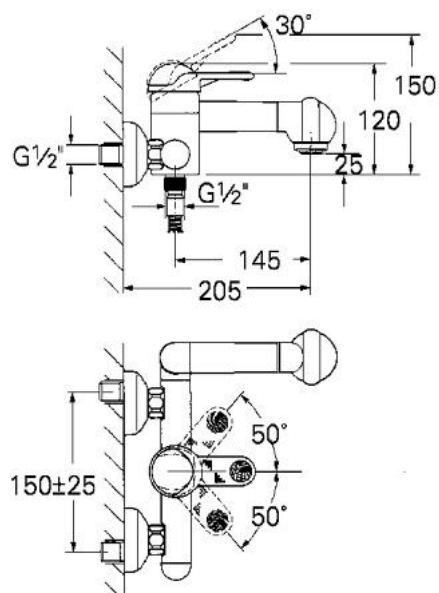

## 33 407 Y00 EUROTREND BATERIE CADĂ MONOCOMANDĂ 1/2"

### DESCRIEREA PRODUSULUI

- montare pe perete
- cartuș ceramic de 46 mm cu GROHE SilkMove
- pipă/para de duș extractibilă detașabilă cu comutator automat: aerator - pară de duș
- furtun de duș Relaxaflex de 1500 mm 1/2" x 1/2" (28 151)
- suport de duș compatibil cu montajul pe dreapta sau pe stânga
- valvă sens-unic integrată
- conexiuni excentrice
- suprafață GROHE LongLife

## 33 407 Y00 EUROTREND BATERIE CADĂ MONOCOMANDĂ 1/2"

33.407

### PIESE DE SCHIMB , ianuarie 1989 – now

- 1: Braț (Spare part-nr. 46210Y00)
  - 1.1: Capac de acoperire (Spare part-nr. 46211Y00)
  - 2: capac (Spare part-nr. 46242Y00)
  - 3: Cartuș (Spare part-nr. 46048000)
  - 3.1: kit de etanșare (Spare part-nr. 46209000)
  - 4: Racord cu șurub 1/2" (Spare part-nr. 45044Y00)
  - 4.1: etanșare Ø15 x Ø2 (Spare part-nr. 0311900M)
  - 5: Racord în S 1/2x3/4" în centru 12,5 (Spare part-nr. 12076Y00)
  - 5.1: etanșare (Spare part-nr. 0138600M)
  - 5.2: Șild (Spare part-nr. 02197Y00)
  - 6: Suport duș (Spare part-nr. 46214XX0)
  - 7: Capac de acoperire (Spare part-nr. 46215XX0)
  - 8: Scurgere extractibilă (Spare part-nr. 46217Y00)
  - 8.1: Dispozitiv de îndreptare debit (Spare part-nr. 13956Y00)
  - 9: Furtun de duș (Spare part-nr. 28161Y00)
  - 10: Ventil de reținere (Spare part-nr. 08565000)
  - 11: Prolungire 3/4", 20 mm (Spare part-nr. 07130Y0M)\*
- \* Optional accessories