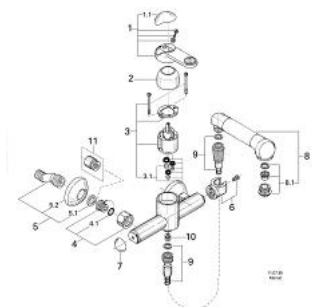

## 33 407 Y00 EUROTREND BATERIE CADĂ MONOCOMANDĂ 1/2"

### DESCRIEREA PRODUSULUI

- montare pe perete
- cartuș ceramic de 46 mm cu GROHE SilkMove
- pipă/para de duș extractibilă detașabilă cu comutator automat: aerator - pară de duș
- furtun de duș Relaxaflex de 1500 mm 1/2" x 1/2" (28 151)
- suport de duș compatibil cu montajul pe dreapta sau pe stânga
- valvă sens-unic integrată
- conexiuni excentrice
- suprafață GROHE LongLife

## 33 407 Y00 EUROTREND BATERIE CADĂ MONOCOMANDĂ 1/2"

33.407

### PIESE DE SCHIMB , ianuarie 1989 – now

- 1: Braț (Spare part-nr. 46210Y00)
  - 1.1: Capac de acoperire (Spare part-nr. 46211Y00)
  - 2: capac (Spare part-nr. 46242Y00)
  - 3: Cartuș (Spare part-nr. 46048000)
  - 3.1: kit de etanșare (Spare part-nr. 46209000)
  - 4: Racord cu șurub 1/2" (Spare part-nr. 45044Y00)
  - 4.1: etanșare Ø15 x Ø2 (Spare part-nr. 0311900M)
  - 5: Racord în S 1/2x3/4" în centru 12,5 (Spare part-nr. 12076Y00)
  - 5.1: etanșare (Spare part-nr. 0138600M)
  - 5.2: Șild (Spare part-nr. 02197Y00)
  - 6: Suport duș (Spare part-nr. 46214XX0)
  - 7: Capac de acoperire (Spare part-nr. 46215XX0)
  - 8: Scurgere extractibilă (Spare part-nr. 46217Y00)
  - 8.1: Dispozitiv de îndreptare debit (Spare part-nr. 13956Y00)
  - 9: Furtun de duș (Spare part-nr. 28161Y00)
  - 10: Ventil de reținere (Spare part-nr. 08565000)
  - 11: Prolungire 3/4", 20 mm (Spare part-nr. 07130Y0M)\*
- \* Optional accessories