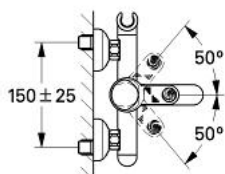

33 408 X00 EUROTREND BATERIE CADĂ MONOCOMANDĂ 1/2"

DESCRIEREA PRODUSULUI

- montare pe perete
- cartuș ceramic de 46 mm cu GROHE SilkMove
- comutator automat:
- aerator/duș
- valvă sens-unic integrată
- conexiuni excentrice
- suprafață GROHE LongLife

33 408 X00 EUROTREND BATERIE CADĂ MONOCOMANDĂ 1/2"

33.408

PIESE DE SCHIMB , ianuarie 1989 – now

- 1: Braț (Spare part-nr. 46210X00)
 - 1.1: Capac de acoperire (Spare part-nr. 46211X00)
 - 2: capac (Spare part-nr. 46242X00)
 - 3: Cartuș (Spare part-nr. 46048000)
 - 3.1: kit de etanșare (Spare part-nr. 46209000)
 - 4: Racord cu șurub 1/2" (Spare part-nr. 45044X00)
 - 4.1: etanșare Ø15 x Ø2 (Spare part-nr. 0311900M)
 - 5: Racord în S 1/2x3/4" în centru 12,5 (Spare part-nr. 12076X00)
 - 5.1: etanșare (Spare part-nr. 0138600M)
 - 5.2: Șild (Spare part-nr. 02197X00)
 - 6: Aerator (Spare part-nr. 13927X00)
 - 6.1: kit de înlocuire pentru aerator M28x1 (Spare part-nr. 45029000)
 - 7: Comutator (Spare part-nr. 08915000)
 - 8: Buton de comutare (Spare part-nr. 46218X00)
 - 8.1: Capac de acoperire (Spare part-nr. 46215XX0)
 - 9: Suport duș (Spare part-nr. 46214XX0)
 - 10: Prolungire 3/4", 20 mm (Spare part-nr. 07130X0M)*
- * Optional accessories