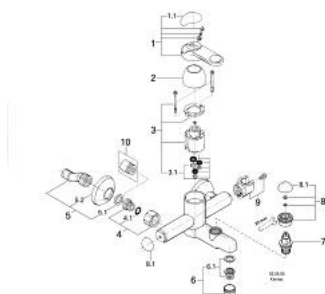

33 408 X00 EUROTREND BATERIE CADĂ MONOCOMANDĂ 1/2"

DESCRIEREA PRODUSULUI

- montare pe perete
- cartuș ceramic de 46 mm cu GROHE SilkMove
- comutator automat:
- aerator/duș
- valvă sens-unic integrată
- conexiuni excentrice
- suprafață GROHE LongLife

33 408 X00 EUROTREND BATERIE CADĂ MONOCOMANDĂ 1/2"

33.408

PIESE DE SCHIMB , ianuarie 1989 – now

- 1: Braț (Spare part-nr. 46210X00)
 - 1.1: Capac de acoperire (Spare part-nr. 46211X00)
 - 2: capac (Spare part-nr. 46242X00)
 - 3: Cartuș (Spare part-nr. 46048000)
 - 3.1: kit de etanșare (Spare part-nr. 46209000)
 - 4: Racord cu șurub 1/2" (Spare part-nr. 45044X00)
 - 4.1: etanșare Ø15 x Ø2 (Spare part-nr. 0311900M)
 - 5: Racord în S 1/2x3/4" în centru 12,5 (Spare part-nr. 12076X00)
 - 5.1: etanșare (Spare part-nr. 0138600M)
 - 5.2: Șild (Spare part-nr. 02197X00)
 - 6: Aerator (Spare part-nr. 13927X00)
 - 6.1: kit de înlocuire pentru aerator M28x1 (Spare part-nr. 45029000)
 - 7: Comutator (Spare part-nr. 08915000)
 - 8: Buton de comutare (Spare part-nr. 46218X00)
 - 8.1: Capac de acoperire (Spare part-nr. 46215XX0)
 - 9: Suport duș (Spare part-nr. 46214XX0)
 - 10: Prolungire 3/4", 20 mm (Spare part-nr. 07130X0M)*
- * Optional accessories