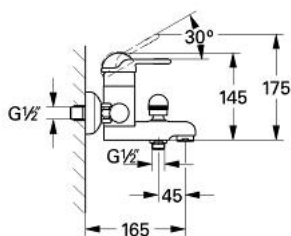

33 408 X00 EUROTREND BATERIE CADĂ MONOCOMANDĂ 1/2"

DESCRIEREA PRODUSULUI

- montare pe perete
- cartuș ceramic de 46 mm cu GROHE SilkMove
- comutator automat:
- aerator/duș
- valvă sens-unic integrată
- conexiuni excentrice
- suprafață GROHE LongLife

33 408 X00 EUROTREND BATERIE CADĂ MONOCOMANDĂ 1/2"

33.408

PIESE DE SCHIMB , ianuarie 1989 – now

- 1: Braț (Spare part-nr. 46210X00)
 - 1.1: Capac de acoperire (Spare part-nr. 46211X00)
 - 2: capac (Spare part-nr. 46242X00)
 - 3: Cartuș (Spare part-nr. 46048000)
 - 3.1: kit de etanșare (Spare part-nr. 46209000)
 - 4: Racord cu șurub 1/2" (Spare part-nr. 45044X00)
 - 4.1: etanșare Ø15 x Ø2 (Spare part-nr. 0311900M)
 - 5: Racord în S 1/2x3/4" în centru 12,5 (Spare part-nr. 12076X00)
 - 5.1: etanșare (Spare part-nr. 0138600M)
 - 5.2: Șild (Spare part-nr. 02197X00)
 - 6: Aerator (Spare part-nr. 13927X00)
 - 6.1: kit de înlocuire pentru aerator M28x1 (Spare part-nr. 45029000)
 - 7: Comutator (Spare part-nr. 08915000)
 - 8: Buton de comutare (Spare part-nr. 46218X00)
 - 8.1: Capac de acoperire (Spare part-nr. 46215XX0)
 - 9: Suport duș (Spare part-nr. 46214XX0)
 - 10: Prolungire 3/4", 20 mm (Spare part-nr. 07130X0M)*
- * Optional accessories