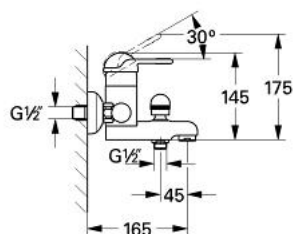

33 408 Y00 EUROTREND BATERIE CADĂ MONOCOMANDĂ 1/2"

DESCRIEREA PRODUSULUI

- montare pe perete
- cartuș ceramic de 46 mm cu GROHE SilkMove
- comutator automat:
- aerator/duș
- valvă sens-unic integrată
- conexiuni excentrice
- suprafață GROHE LongLife

33 408 Y00 EUROTREND BATERIE CADĂ MONOCOMANDĂ 1/2"

33.408

PIESE DE SCHIMB , ianuarie 1989 – now

- 1: Braț (Spare part-nr. 46210Y00)
 - 1.1: Capac de acoperire (Spare part-nr. 46211Y00)
 - 2: capac (Spare part-nr. 46242Y00)
 - 3: Cartuș (Spare part-nr. 46048000)
 - 3.1: kit de etanșare (Spare part-nr. 46209000)
 - 4: Racord cu șurub 1/2" (Spare part-nr. 45044Y00)
 - 4.1: etanșare Ø15 x Ø2 (Spare part-nr. 0311900M)
 - 5: Racord în S 1/2x3/4" în centru 12,5 (Spare part-nr. 12076Y00)
 - 5.1: etanșare (Spare part-nr. 0138600M)
 - 5.2: Șild (Spare part-nr. 02197Y00)
 - 6: Aerator (Spare part-nr. 13927Y00)
 - 6.1: kit de înlocuire pentru aerator M28x1 (Spare part-nr. 45029000)
 - 7: Comutator (Spare part-nr. 08915000)
 - 8: Buton de comutare (Spare part-nr. 46218Y00)
 - 8.1: Capac de acoperire (Spare part-nr. 46215XX0)
 - 9: Suport duș (Spare part-nr. 46214XX0)
 - 10: Prolungire 3/4", 20 mm (Spare part-nr. 07130Y0M)*
- * Optional accessories