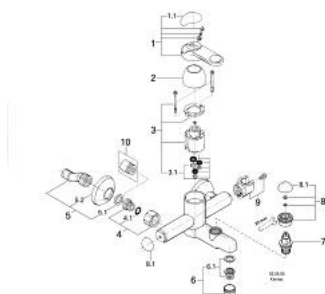

33 408 Y00 EUROTREND BATERIE CADĂ MONOCOMANDĂ 1/2"

DESCRIEREA PRODUSULUI

- montare pe perete
- cartuș ceramic de 46 mm cu GROHE SilkMove
- comutator automat:
- aerator/duș
- valvă sens-unic integrată
- conexiuni excentrice
- suprafață GROHE LongLife

33 408 Y00 EUROTREND BATERIE CADĂ MONOCOMANDĂ 1/2"

33.408

PIESE DE SCHIMB , ianuarie 1989 – now

- 1: Braț (Spare part-nr. 46210Y00)
 - 1.1: Capac de acoperire (Spare part-nr. 46211Y00)
 - 2: capac (Spare part-nr. 46242Y00)
 - 3: Cartuș (Spare part-nr. 46048000)
 - 3.1: kit de etanșare (Spare part-nr. 46209000)
 - 4: Racord cu șurub 1/2" (Spare part-nr. 45044Y00)
 - 4.1: etanșare Ø15 x Ø2 (Spare part-nr. 0311900M)
 - 5: Racord în S 1/2x3/4" în centru 12,5 (Spare part-nr. 12076Y00)
 - 5.1: etanșare (Spare part-nr. 0138600M)
 - 5.2: Șild (Spare part-nr. 02197Y00)
 - 6: Aerator (Spare part-nr. 13927Y00)
 - 6.1: kit de înlocuire pentru aerator M28x1 (Spare part-nr. 45029000)
 - 7: Comutator (Spare part-nr. 08915000)
 - 8: Buton de comutare (Spare part-nr. 46218Y00)
 - 8.1: Capac de acoperire (Spare part-nr. 46215XX0)
 - 9: Suport duș (Spare part-nr. 46214XX0)
 - 10: Prolungire 3/4", 20 mm (Spare part-nr. 07130Y0M)*
- * Optional accessories