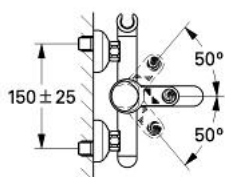

33 408 Y00 EUROTREND BATERIE CADĂ MONOCOMANDĂ 1/2"

DESCRIEREA PRODUSULUI

- montare pe perete
- cartuș ceramic de 46 mm cu GROHE SilkMove
- comutator automat:
- aerator/duș
- valvă sens-unic integrată
- conexiuni excentrice
- suprafață GROHE LongLife

33 408 Y00 EUROTREND BATERIE CADĂ MONOCOMANDĂ 1/2"

33.408

PIESE DE SCHIMB , ianuarie 1989 – now

- 1: Braț (Spare part-nr. 46210Y00)
 - 1.1: Capac de acoperire (Spare part-nr. 46211Y00)
 - 2: capac (Spare part-nr. 46242Y00)
 - 3: Cartuș (Spare part-nr. 46048000)
 - 3.1: kit de etanșare (Spare part-nr. 46209000)
 - 4: Racord cu șurub 1/2" (Spare part-nr. 45044Y00)
 - 4.1: etanșare Ø15 x Ø2 (Spare part-nr. 0311900M)
 - 5: Racord în S 1/2x3/4" în centru 12,5 (Spare part-nr. 12076Y00)
 - 5.1: etanșare (Spare part-nr. 0138600M)
 - 5.2: Șild (Spare part-nr. 02197Y00)
 - 6: Aerator (Spare part-nr. 13927Y00)
 - 6.1: kit de înlocuire pentru aerator M28x1 (Spare part-nr. 45029000)
 - 7: Comutator (Spare part-nr. 08915000)
 - 8: Buton de comutare (Spare part-nr. 46218Y00)
 - 8.1: Capac de acoperire (Spare part-nr. 46215XX0)
 - 9: Suport duș (Spare part-nr. 46214XX0)
 - 10: Prolungire 3/4", 20 mm (Spare part-nr. 07130Y0M)*
- * Optional accessories