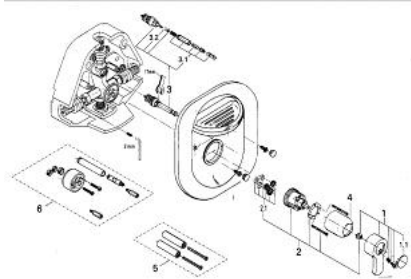

33 415 000 EURODISC BATERIE CADĂ MONOCOMANDĂ 1/2"

DESCRIEREA PRODUSULUI

- Colour: cromat
- montaj pe perete (33 465)
- cartuş ceramic de 46 mm cu GROHE SilkMove
- scurgere superioară și inferioară 1/2"
- divertor cu revenire automată: cadă/duș
- unitate de montaj
- compus din:
- cutie pentru montaj pe perete din stiropumă
- inel de montaj
- placă portantă cu legături pre-asamblate
- instalare, testare hidraulică transversală și spălare transversală pentru testare hidraulică și spălare conform DIN 1988
- pentru țevă de legătură din cupru sau fier
- suprafață GROHE LongLife

33 415 000 EURODISC BATERIE CADĂ MONOCOMANDĂ 1/2"

PIESE DE SCHIMB , ianuarie 1987 – now

- 1: Braț 85 (Spare part-nr. 46053000)
- 1.1: Capac de acoperire (Spare part-nr. 46063000)
- 2: Cartuș (Spare part-nr. 46048000)
- 2.1: kit de etanșare (Spare part-nr. 46209000)
- 3: Comutator (Spare part-nr. 46058000)
- 3.1: Buton de comutare (Spare part-nr. 46008000)
- 3.2: Disc de etanșare Ø6 x Ø2 (Spare part-nr. 0128300M)
- 4: capac (Spare part-nr. 03827000)
- 5: Prelungire (Spare part-nr. 46305000)*
- 6: Set-extindere 1/2", 25 mm (Spare part-nr. 46047000)*