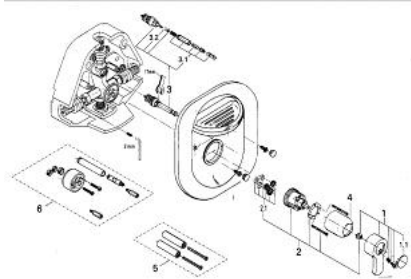

33 415 L00 EURODISC BATERIE CADĂ MONOCOMANDĂ 1/2"

DESCRIEREA PRODUSULUI

- Colour: alb
- montaj pe perete (33 465)
- cartuş ceramic de 46 mm cu GROHE SilkMove
- scurgere superioară și inferioară 1/2"
- divertor cu revenire automată: cadă/duș
- unitate de montaj
- compus din:
- cutie pentru montaj pe perete din stiropumă
- inel de montaj
- placă portantă cu legături pre-asamblate
- instalare, testare hidraulică transversală și spălare transversală pentru testare hidraulică și spălare conform DIN 1988
- pentru țevă de legătură din cupru sau fier
- suprafață GROHE LongLife

33 415 L00 EURODISC BATERIE CADĂ MONOCOMANDĂ 1/2"

PIESE DE SCHIMB , ianuarie 1987 – now

- 1: Braț 85 (Spare part-nr. 46053L00)
- 1.1: Capac de acoperire (Spare part-nr. 46063L00)
- 2: Cartuș (Spare part-nr. 46048000)
- 2.1: kit de etanșare (Spare part-nr. 46209000)
- 3: Comutator (Spare part-nr. 46058L00)
- 3.1: Buton de comutare (Spare part-nr. 46008L00)
- 3.2: Disc de etanșare Ø6 x Ø2 (Spare part-nr. 0128300M)
- 4: capac (Spare part-nr. 03827L00)
- 5: Prelungire (Spare part-nr. 46305000)*
- 6: Set-extindere 1/2", 25 mm (Spare part-nr. 46047L00)*