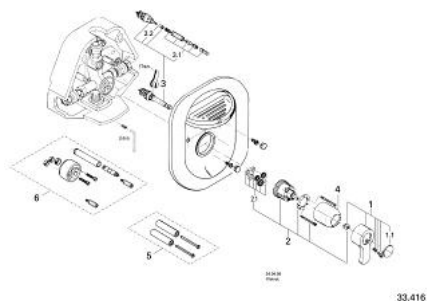

## 33 416 L00 EURODISC BATERIE CADĂ MONOCOMANDĂ 1/2"

### DESCRIEREA PRODUSULUI

- Colour: alb
- montaj pe perete (33 465)
- cartuş ceramic de 46 mm cu GROHE SilkMove
- scurgere superioară și inferioară 1/2"
- divertor cu revenire automată: cadă/duș
- unitate de montaj
- compus din:
  - cutie pentru montaj pe perete din stiropumă
  - inel de montaj
  - placă portantă cu legături pre-asamblate
- instalare, testare hidraulică transversală și spălare transversală pentru testare hidraulică și spălare conform DIN 1988
- pentru Conductă Viega "Sanfix" din sistemul tubular
- 16 x 2.2 mm
- suprafață GROHE LongLife

### PIESE DE SCHIMB , ianuarie 1987 – now

- 1: Braț 85 (Spare part-nr. 46053L00)
- 1.1: Capac de acoperire (Spare part-nr. 46063L00)
- 2: Cartuș (Spare part-nr. 46048000)
- 2.1: kit de etanșare (Spare part-nr. 46209000)
- 3: Comutator (Spare part-nr. 46058L00)
- 3.1: Buton de comutare (Spare part-nr. 46008L00)
- 3.2: Disc de etanșare Ø6 x Ø2 (Spare part-nr. 0128300M)
- 4: capac (Spare part-nr. 03827L00)
- 5: Prelungire (Spare part-nr. 46305000)\*
- 6: Set-extindere 1/2", 25 mm (Spare part-nr. 46047L00)\*