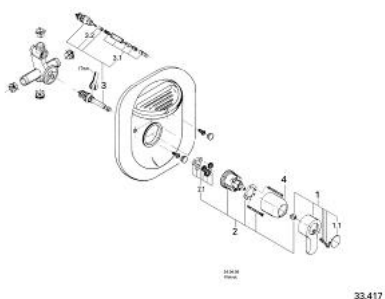

Pure Freude
an Wasser

33 417 L00 EURODISC BATERIE CADĂ MONOCOMANDĂ 1/2"

DESCRIEREA PRODUSULUI

- Colour: alb
- montaj pe perete (33 465)
- cartuş ceramic de 46 mm cu GROHE SilkMove
- scurgere superioară și inferioară 1/2"
- divertor cu revenire automată: cadă/duș
- fără sistem de fixare
- suprafață GROHE LongLife

33 417 L00 EURODISC BATERIE CADĂ MONOCOMANDĂ 1/2"

PIESE DE SCHIMB , ianuarie 1987 – now

- 1: Braț 85 (Spare part-nr. 46053L00)
- 1.1: Capac de acoperire (Spare part-nr. 46063L00)
- 2: Cartuș (Spare part-nr. 46048000)
- 2.1: kit de etanșare (Spare part-nr. 46209000)
- 3: Comutator (Spare part-nr. 46058L00)
- 3.1: Buton de comutare (Spare part-nr. 46008L00)
- 3.2: Disc de etanșare Ø6 x Ø2 (Spare part-nr. 0128300M)
- 4: capac (Spare part-nr. 03827L00)