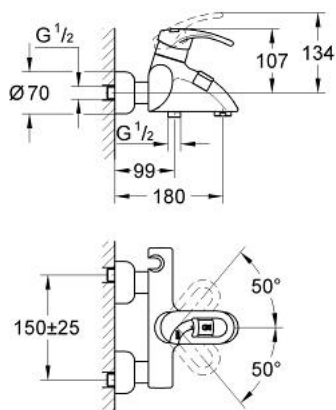

33 418 000 CHIARA BATERIE CADĂ MONOCOMANDĂ 1/2"

DESCRIEREA PRODUSULUI

- Colour: cromat
- montare pe perete
- cartuş ceramic de 46 mm cu GROHE SilkMove
- limitator de debit reglabil
- divertor cu revenire automată: cadă/duş
- aerator
- suport pară de duş încorporat
- valve unic-sens integrate în ieşirea pentru duş de 1/2"
- conexiuni excentrice
- limitator de temperatură opțional cu nr. de referință 46 308
- fără set de duş
- suprafață GROHE LongLife

33 418 000 CHIARA BATERIE CADĂ MONOCOMANDĂ 1/2"

PIESE DE SCHIMB , ianuarie 2001 – now

- 1: Braț (Spare part-nr. 46229IP0)
 - 1.1: Capac de acoperire (Spare part-nr. 46230P00)
 - 2: Cartuș (Spare part-nr. 46048000)
 - 3: capac (Spare part-nr. 46242000)
 - 4: Racord cu șurub 1/2" (Spare part-nr. 45044000)
 - 4.1: etanșare Ø15 x Ø2 (Spare part-nr. 0311900M)
 - 5: Conexiuni excentrice (Spare part-nr. 12023000)
 - 5.1: Șild (Spare part-nr. 47455000)
 - 6: Buton de comutare (Spare part-nr. 47457IP0)
 - 7: Comutator automat (Spare part-nr. 47456000)
 - 8: Aerator (Spare part-nr. 13927000)
 - 8.1: kit de înlocuire pentru aerator M28x1 (Spare part-nr. 45029000)
 - 9: Ventil de reținere (Spare part-nr. 08565000)
 - 10: Limitator de temperatură (Spare part-nr. 46308000)*
 - 11: Racord la coloană 1/2" (Spare part-nr. 12091000)*
 - 12: Racord la coloană 1/2" (Spare part-nr. 12092000)*
 - 13: Set-extindere, 30 mm (Spare part-nr. 46238000)*
- * Optional accessories