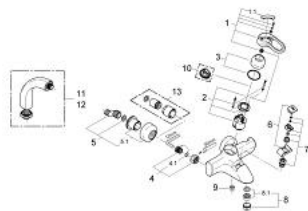

33 418 000 CHIARA BATERIE CADĂ MONOCOMANDĂ 1/2"

DESCRIEREA PRODUSULUI

- Colour: cromat
- montare pe perete
- cartuş ceramic de 46 mm cu GROHE SilkMove
- limitator de debit reglabil
- divertor cu revenire automată: cadă/duş
- aerator
- suport pară de duş încorporat
- valve unic-sens integrate în ieşirea pentru duş de 1/2"
- conexiuni excentrice
- limitator de temperatură opțional cu nr. de referință 46 308
- fără set de duş
- suprafață GROHE LongLife

33 418 000 CHIARA BATERIE CADĂ MONOCOMANDĂ 1/2"

PIESE DE SCHIMB , ianuarie 2001 – now

- 1: Braț (Spare part-nr. 46229IP0)
 - 1.1: Capac de acoperire (Spare part-nr. 46230P00)
 - 2: Cartuș (Spare part-nr. 46048000)
 - 3: capac (Spare part-nr. 46242000)
 - 4: Racord cu șurub 1/2" (Spare part-nr. 45044000)
 - 4.1: etanșare Ø15 x Ø2 (Spare part-nr. 0311900M)
 - 5: Conexiuni excentrice (Spare part-nr. 12023000)
 - 5.1: Șild (Spare part-nr. 47455000)
 - 6: Buton de comutare (Spare part-nr. 47457IP0)
 - 7: Comutator automat (Spare part-nr. 47456000)
 - 8: Aerator (Spare part-nr. 13927000)
 - 8.1: kit de înlocuire pentru aerator M28x1 (Spare part-nr. 45029000)
 - 9: Ventil de reținere (Spare part-nr. 08565000)
 - 10: Limitator de temperatură (Spare part-nr. 46308000)*
 - 11: Racord la coloană 1/2" (Spare part-nr. 12091000)*
 - 12: Racord la coloană 1/2" (Spare part-nr. 12092000)*
 - 13: Set-extindere, 30 mm (Spare part-nr. 46238000)*
- * Optional accessories