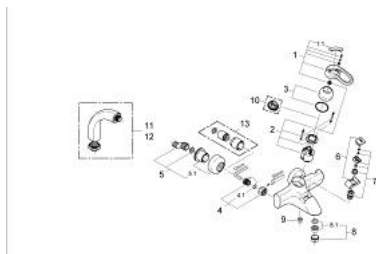

33 418 Z00 CHIARA BATERIE CADĂ MONOCOMANDĂ 1/2"

DESCRIEREA PRODUSULUI

- Colour: eurobrass
- montare pe perete
- cartuş ceramic de 46 mm cu GROHE SilkMove
- limitator de debit reglabil
- divertor cu revenire automată: cadă/duş
- aerator
- suport pară de duş încorporat
- valve unic-sens integrate în ieşirea pentru duş de 1/2"
- conexiuni excentrice
- limitator de temperatură opțional cu nr. de referință 46 308
- fără set de duş
- suprafață GROHE LongLife

33 418 Z00 CHIARA BATERIE CADĂ MONOCOMANDĂ 1/2"

PIESE DE SCHIMB , ianuarie 2001 – now

- 1: Braț (Spare part-nr. 46229YA0)
 - 1.1: Capac de acoperire (Spare part-nr. 46230YY0)
 - 2: Cartuș (Spare part-nr. 46048000)
 - 3: capac (Spare part-nr. 46242Z00)
 - 4: Racord cu șurub 1/2" (Spare part-nr. 45044000)
 - 4.1: etanșare Ø15 x Ø2 (Spare part-nr. 0311900M)
 - 5: Conexiuni excentrice (Spare part-nr. 12023Z00)
 - 5.1: Șild (Spare part-nr. 47455Z00)
 - 6: Buton de comutare (Spare part-nr. 47457YA0)
 - 7: Comutator automat (Spare part-nr. 47456000)
 - 8: Aerator (Spare part-nr. 13927Z00)
 - 8.1: kit de înlocuire pentru aerator M28x1 (Spare part-nr. 45029000)
 - 9: Ventil de reținere (Spare part-nr. 08565000)
 - 10: Limitator de temperatură (Spare part-nr. 46308000)*
 - 11: Racord la coloană 1/2" (Spare part-nr. 12091Z00)*
 - 12: Racord la coloană 1/2" (Spare part-nr. 12092Z00)*
 - 13: Set-extindere, 30 mm (Spare part-nr. 46238Z00)*
- * Optional accessories