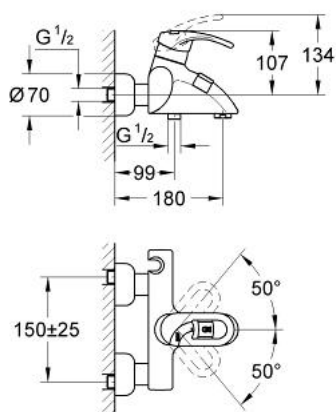

33 418 Z00 CHIARA BATERIE CADĂ MONOCOMANDĂ 1/2"

DESCRIEREA PRODUSULUI

- Colour: eurobrass
- montare pe perete
- cartuş ceramic de 46 mm cu GROHE SilkMove
- limitator de debit reglabil
- divertor cu revenire automată: cadă/duş
- aerator
- suport pară de duş încorporat
- valve unic-sens integrate în ieşirea pentru duş de 1/2"
- conexiuni excentrice
- limitator de temperatură opțional cu nr. de referință 46 308
- fără set de duş
- suprafață GROHE LongLife

33 418 Z00 CHIARA BATERIE CADĂ MONOCOMANDĂ 1/2"

PIESE DE SCHIMB , ianuarie 2001 – now

- 1: Braț (Spare part-nr. 46229YA0)
 - 1.1: Capac de acoperire (Spare part-nr. 46230YY0)
 - 2: Cartuș (Spare part-nr. 46048000)
 - 3: capac (Spare part-nr. 46242Z00)
 - 4: Racord cu șurub 1/2" (Spare part-nr. 45044000)
 - 4.1: etanșare Ø15 x Ø2 (Spare part-nr. 0311900M)
 - 5: Conexiuni excentrice (Spare part-nr. 12023Z00)
 - 5.1: Șild (Spare part-nr. 47455Z00)
 - 6: Buton de comutare (Spare part-nr. 47457YA0)
 - 7: Comutator automat (Spare part-nr. 47456000)
 - 8: Aerator (Spare part-nr. 13927Z00)
 - 8.1: kit de înlocuire pentru aerator M28x1 (Spare part-nr. 45029000)
 - 9: Ventil de reținere (Spare part-nr. 08565000)
 - 10: Limitator de temperatură (Spare part-nr. 46308000)*
 - 11: Racord la coloană 1/2" (Spare part-nr. 12091Z00)*
 - 12: Racord la coloană 1/2" (Spare part-nr. 12092Z00)*
 - 13: Set-extindere, 30 mm (Spare part-nr. 46238Z00)*
- * Optional accessories