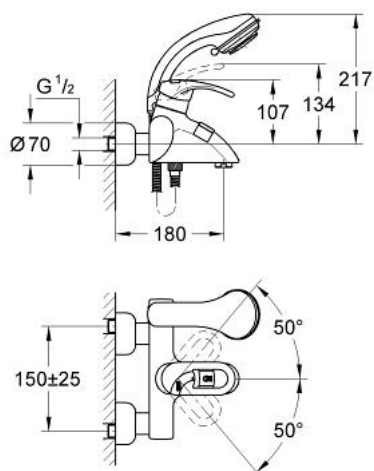

## 33 419 000 CHIARA BATERIE CADĂ MONOCOMANDĂ 1/2"

### DESCRIEREA PRODUSULUI

- Colour: cromat
- montare pe perete
- cartuş ceramic de 46 mm cu GROHE SilkMove
- limitator de debit reglabil
- divertor cu revenire automată: cadă/duş
- aerator
- valve unic-sens integrate în ieşirea pentru duş de 1/2"
- conexiuni excentrice
- cu set de duş Relaxa plus
- compus din:
  - pară de duş cu jet Champagne (28 174)
  - furtun de duş Relaxaflex de 1500 mm 1/2" x 1/2" (28 151)
  - limitator de temperatură opţional cu nr. de referinţă 46 308
- suprafaţă GROHE LongLife

### PIESE DE SCHIMB , ianuarie 2001 – now

- 1: Braț (Spare part-nr. 46229IP0)
- 1.1: Capac de acoperire (Spare part-nr. 46230P00)
- 2: Cartuș (Spare part-nr. 46048000)
- 3: capac (Spare part-nr. 46242000)
- 4: Racord cu șurub 1/2" (Spare part-nr. 45044000)
- 4.1: etanșare Ø15 x Ø2 (Spare part-nr. 0311900M)
- 5: Conexiuni excentrice (Spare part-nr. 12023000)
- 5.1: Șild (Spare part-nr. 47455000)
- 6: Buton de comutare (Spare part-nr. 47457IP0)
- 7: Comutator automat (Spare part-nr. 47456000)
- 8: Aerator (Spare part-nr. 13927000)
- 8.1: kit de înlocuire pentru aerator M28x1 (Spare part-nr. 45029000)
- 9: Ventil de reținere (Spare part-nr. 08565000)
- 10: Pară de duș cu 2 pulverizări (Spare part-nr. 28174000)
- 10.1: Piesă de legătură (Spare part-nr. 28635XX0)
- 10.2: Filtru impuritati (Spare part-nr. 0700200M)
- 11: Furtun de duș (Spare part-nr. 28151000)
- 12: Limitator de temperatură (Spare part-nr. 46308000)\*
- 13: Racord la coloană 1/2" (Spare part-nr. 12091000)\*
- 14: Racord la coloană 1/2" (Spare part-nr. 12092000)\*
- 15: Set-extindere, 30 mm (Spare part-nr. 46238000)\*