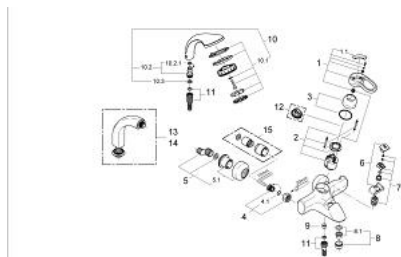

## 33 419 000 CHIARA BATERIE CADĂ MONOCOMANDĂ 1/2"

### DESCRIEREA PRODUSULUI

- Colour: cromat
- montare pe perete
- cartuş ceramic de 46 mm cu GROHE SilkMove
- limitator de debit reglabil
- divertor cu revenire automată: cadă/duş
- aerator
- valve unic-sens integrate în ieşirea pentru duş de 1/2"
- conexiuni excentrice
- cu set de duş Relaxa plus
- compus din:
  - pară de duş cu jet Champagne (28 174)
  - furtun de duş Relaxaflex de 1500 mm 1/2" x 1/2" (28 151)
  - limitator de temperatură opţional cu nr. de referinţă 46 308
- suprafaţă GROHE LongLife

### PIESE DE SCHIMB , ianuarie 2001 – now

- 1: Braț (Spare part-nr. 46229IP0)
- 1.1: Capac de acoperire (Spare part-nr. 46230P00)
- 2: Cartuș (Spare part-nr. 46048000)
- 3: capac (Spare part-nr. 46242000)
- 4: Racord cu șurub 1/2" (Spare part-nr. 45044000)
- 4.1: etanșare Ø15 x Ø2 (Spare part-nr. 0311900M)
- 5: Conexiuni excentrice (Spare part-nr. 12023000)
- 5.1: Șild (Spare part-nr. 47455000)
- 6: Buton de comutare (Spare part-nr. 47457IP0)
- 7: Comutator automat (Spare part-nr. 47456000)
- 8: Aerator (Spare part-nr. 13927000)
- 8.1: kit de înlocuire pentru aerator M28x1 (Spare part-nr. 45029000)
- 9: Ventil de reținere (Spare part-nr. 08565000)
- 10: Pară de duș cu 2 pulverizări (Spare part-nr. 28174000)
- 10.1: Piesă de legătură (Spare part-nr. 28635XX0)
- 10.2: Filtru impuritati (Spare part-nr. 0700200M)
- 11: Furtun de duș (Spare part-nr. 28151000)
- 12: Limitator de temperatură (Spare part-nr. 46308000)\*
- 13: Racord la coloană 1/2" (Spare part-nr. 12091000)\*
- 14: Racord la coloană 1/2" (Spare part-nr. 12092000)\*
- 15: Set-extindere, 30 mm (Spare part-nr. 46238000)\*