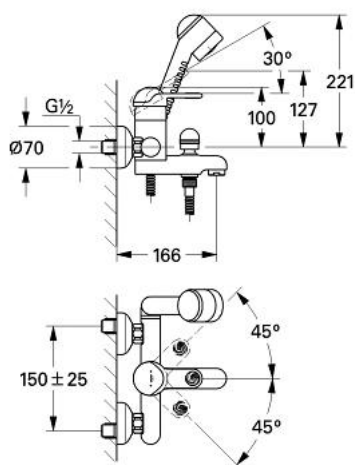

33 420 IB0 EUROTREND BATERIE CADĂ MONOCOMANDĂ 1/2"

DESCRIEREA PRODUSULUI

- Colour: chrome/softblack
- montare pe perete
- cartuş ceramic de 46 mm cu GROHE SilkMove
- divertor cu revenire automată: cadă/duş
- aerator
- valve unic-sens integrate în ieşirea pentru duş de 1/2"
- conexiuni excentrice
- cu set de duş Twin:
- compus din:
- pară de duş Twin (28 370)
- furtun de duş Relaxaflex de 1500 mm 1/2" x 1/2" (28 151)
- limitator de temperatură opțional cu nr. de referință 46 308

33 420 IB0 EUROTREND BATERIE CADĂ MONOCOMANDĂ 1/2"

33 420

PIESE DE SCHIMB , ianuarie 1992 – now

- 1: Braț (Spare part-nr. 46233IB0)
 - 1.1: Capac de acoperire (Spare part-nr. 46234000)
 - 2: capac (Spare part-nr. 46242000)
 - 3: Cartuș (Spare part-nr. 46048000)
 - 3.1: kit de etanșare (Spare part-nr. 46209000)
 - 4: Racord cu șurub 1/2" (Spare part-nr. 45044000)
 - 4.1: etanșare Ø15 x Ø2 (Spare part-nr. 0311900M)
 - 5: Racord în S 1/2x3/4" în centru 12,5 (Spare part-nr. 12076000)
 - 5.1: etanșare (Spare part-nr. 0138600M)
 - 5.2: Șild (Spare part-nr. 02197000)
 - 6: Aerator (Spare part-nr. 13927000)
 - 6.1: kit de înlocuire pentru aerator M28x1 (Spare part-nr. 45029000)
 - 7: Comutator (Spare part-nr. 08915000)
 - 8: Buton de comutare (Spare part-nr. 46236IB0)
 - 8.1: Capac de acoperire (Spare part-nr. 46215KK0)
 - 9: Suport duș (Spare part-nr. 46235000)
 - 10: Ventil de reținere (Spare part-nr. 08565000)
 - 11: Furtun de duș (Spare part-nr. 28151000)
 - 12: Pară de duș cu 2 pulverizări (Spare part-nr. 28370IB0)
 - 12.1: placă de trasare cu jet de apă (Spare part-nr. 46220K00)
 - 13: Prelungire 3/4", 20 mm (Spare part-nr. 0713000M)*
 - 14: Limitator de temperatură (Spare part-nr. 46308000)*
- * Optional accessories