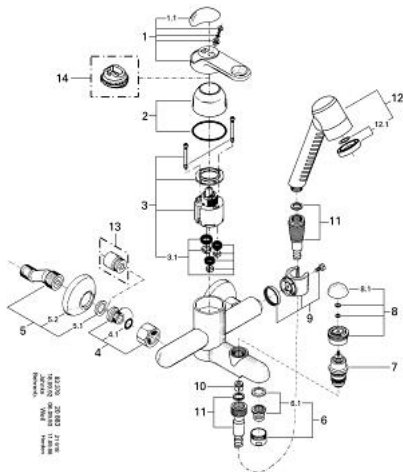

33 420 IB0 EUROTREND BATERIE CADĂ MONOCOMANDĂ 1/2"

DESCRIEREA PRODUSULUI

- Colour: chrome/softblack
- montare pe perete
- cartuş ceramic de 46 mm cu GROHE SilkMove
- divertor cu revenire automată: cadă/duş
- aerator
- valve unic-sens integrate în ieşirea pentru duş de 1/2"
- conexiuni excentrice
- cu set de duş Twin:
- compus din:
- pară de duş Twin (28 370)
- furtun de duş Relaxaflex de 1500 mm 1/2" x 1/2" (28 151)
- limitator de temperatură opțional cu nr. de referință 46 308

33 420 IB0 EUROTREND BATERIE CADĂ MONOCOMANDĂ 1/2"

33 420

PIESE DE SCHIMB , ianuarie 1992 – now

- 1: Braț (Spare part-nr. 46233IB0)
 - 1.1: Capac de acoperire (Spare part-nr. 46234000)
 - 2: capac (Spare part-nr. 46242000)
 - 3: Cartuș (Spare part-nr. 46048000)
 - 3.1: kit de etanșare (Spare part-nr. 46209000)
 - 4: Racord cu șurub 1/2" (Spare part-nr. 45044000)
 - 4.1: etanșare Ø15 x Ø2 (Spare part-nr. 0311900M)
 - 5: Racord în S 1/2x3/4" în centru 12,5 (Spare part-nr. 12076000)
 - 5.1: etanșare (Spare part-nr. 0138600M)
 - 5.2: Șild (Spare part-nr. 02197000)
 - 6: Aerator (Spare part-nr. 13927000)
 - 6.1: kit de înlocuire pentru aerator M28x1 (Spare part-nr. 45029000)
 - 7: Comutator (Spare part-nr. 08915000)
 - 8: Buton de comutare (Spare part-nr. 46236IB0)
 - 8.1: Capac de acoperire (Spare part-nr. 46215KK0)
 - 9: Suport duș (Spare part-nr. 46235000)
 - 10: Ventil de reținere (Spare part-nr. 08565000)
 - 11: Furtun de duș (Spare part-nr. 28151000)
 - 12: Pară de duș cu 2 pulverizări (Spare part-nr. 28370IB0)
 - 12.1: placă de trasare cu jet de apă (Spare part-nr. 46220K00)
 - 13: Prelungire 3/4", 20 mm (Spare part-nr. 0713000M)*
 - 14: Limitator de temperatură (Spare part-nr. 46308000)*
- * Optional accessories