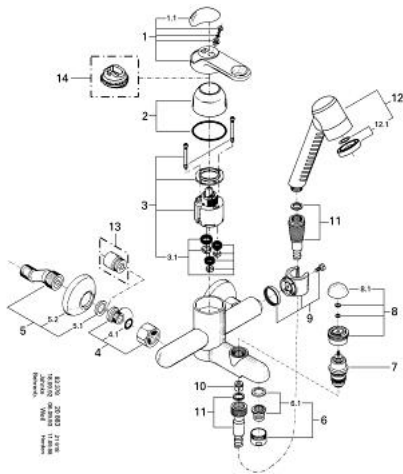

## 33 420 L00 EUROTREND BATERIE CADĂ MONOCOMANDĂ 1/2"

### DESCRIEREA PRODUSULUI

- Colour: alb
- montare pe perete
- cartuş ceramic de 46 mm cu GROHE SilkMove
- divertor cu revenire automată: cadă/duş
- aerator
- valve unic-sens integrate în ieşirea pentru duş de 1/2"
- conexiuni excentrice
- cu set de duş Twin:
- compus din:
  - pară de duş Twin (28 370)
  - furtun de duş Relexaflex de 1500 mm 1/2" x 1/2" (28 151)
  - limitator de temperatură opțional cu nr. de referință 46 308

## 33 420 L00 EUROTREND BATERIE CADĂ MONOCOMANDĂ 1/2"

33 420

### PIESE DE SCHIMB , ianuarie 1992 – now

- 1: Braț (Spare part-nr. 46233L00)
  - 1.1: Capac de acoperire (Spare part-nr. 46234L00)
  - 2: capac (Spare part-nr. 46242L00)
  - 3: Cartuș (Spare part-nr. 46048000)
  - 3.1: kit de etanșare (Spare part-nr. 46209000)
  - 4: Racord cu șurub 1/2" (Spare part-nr. 45044L00)
  - 4.1: etanșare Ø15 x Ø2 (Spare part-nr. 0311900M)
  - 5: Racord în S 1/2x3/4" în centru 12,5 (Spare part-nr. 12076L00)
  - 5.1: etanșare (Spare part-nr. 0138600M)
  - 5.2: Șild (Spare part-nr. 02197L00)
  - 6: Aerator (Spare part-nr. 13927L00)
  - 6.1: kit de înlocuire pentru aerator M28x1 (Spare part-nr. 45029000)
  - 7: Comutator (Spare part-nr. 08915L00)
  - 8: Buton de comutare (Spare part-nr. 46236L00)
  - 8.1: Capac de acoperire (Spare part-nr. 46215L00)
  - 9: Suport duș (Spare part-nr. 46235L00)
  - 10: Ventil de reținere (Spare part-nr. 08565000)
  - 11: Furtun de duș (Spare part-nr. 28151L00)
  - 12: Pară de duș cu 2 pulverizări (Spare part-nr. 28370L00)
  - 12.1: placă de trasare cu jet de apă (Spare part-nr. 46220V00)
  - 13: Prelungire 3/4", 20 mm (Spare part-nr. 07130L0M)\*
  - 14: Limitator de temperatură (Spare part-nr. 46308000)\*
- \* Optional accessories