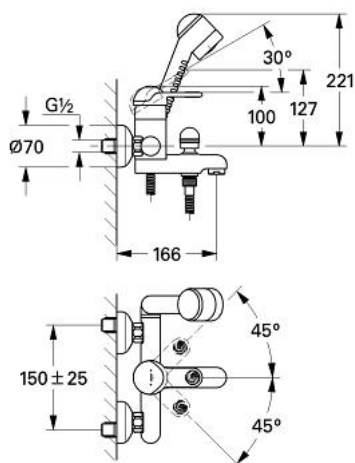

## 33 420 L00 EUROTREND BATERIE CADĂ MONOCOMANDĂ 1/2"

### DESCRIEREA PRODUSULUI

- Colour: alb
- montare pe perete
- cartuş ceramic de 46 mm cu GROHE SilkMove
- divertor cu revenire automată: cadă/duş
- aerator
- valve unic-sens integrate în ieşirea pentru duş de 1/2"
- conexiuni excentrice
- cu set de duş Twin:
- compus din:
  - pară de duş Twin (28 370)
  - furtun de duş Relexaflex de 1500 mm 1/2" x 1/2" (28 151)
  - limitator de temperatură opțional cu nr. de referință 46 308

## 33 420 L00 EUROTREND BATERIE CADĂ MONOCOMANDĂ 1/2"

33 420

### PIESE DE SCHIMB , ianuarie 1992 – now

- 1: Braț (Spare part-nr. 46233L00)
  - 1.1: Capac de acoperire (Spare part-nr. 46234L00)
  - 2: capac (Spare part-nr. 46242L00)
  - 3: Cartuș (Spare part-nr. 46048000)
  - 3.1: kit de etanșare (Spare part-nr. 46209000)
  - 4: Racord cu șurub 1/2" (Spare part-nr. 45044L00)
  - 4.1: etanșare Ø15 x Ø2 (Spare part-nr. 0311900M)
  - 5: Racord în S 1/2x3/4" în centru 12,5 (Spare part-nr. 12076L00)
  - 5.1: etanșare (Spare part-nr. 0138600M)
  - 5.2: Șild (Spare part-nr. 02197L00)
  - 6: Aerator (Spare part-nr. 13927L00)
  - 6.1: kit de înlocuire pentru aerator M28x1 (Spare part-nr. 45029000)
  - 7: Comutator (Spare part-nr. 08915L00)
  - 8: Buton de comutare (Spare part-nr. 46236L00)
  - 8.1: Capac de acoperire (Spare part-nr. 46215L00)
  - 9: Suport duș (Spare part-nr. 46235L00)
  - 10: Ventil de reținere (Spare part-nr. 08565000)
  - 11: Furtun de duș (Spare part-nr. 28151L00)
  - 12: Pară de duș cu 2 pulverizări (Spare part-nr. 28370L00)
  - 12.1: placă de trasare cu jet de apă (Spare part-nr. 46220V00)
  - 13: Prelungire 3/4", 20 mm (Spare part-nr. 07130L0M)\*
  - 14: Limitator de temperatură (Spare part-nr. 46308000)\*
- \* Optional accessories