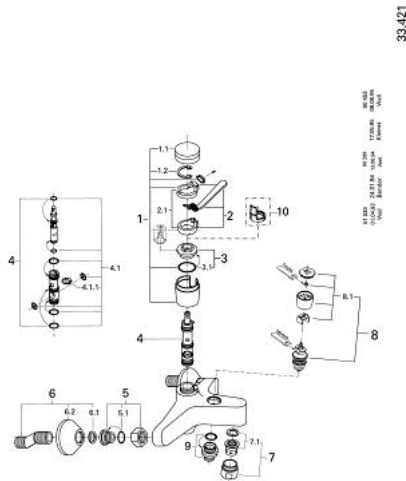

33 421 000 **EUROMIX BATERIE CADĂ MONOCOMANDĂ 1/2"**

**DESCRIEREA PRODUSULUI**

- Colour: cromat
- montare pe perete
- comutator automat cu blocare: cadă/duș
- cadă/duș
- aerator
- conexiuni excentrice
- suprafață GROHE LongLife

## 33 421 000 EUROMIX BATERIE CADĂ MONOCOMANDĂ 1/2"

### PIESE DE SCHIMB , ianuarie 1978 – now

- 1: Componentă principală (Spare part-nr. 46023000)
  - 1.1: Garnitură (Spare part-nr. 07244000)
  - 1.2: inel de siguranță (Spare part-nr. 05249000)
  - 2: Braț de 105 mm (Spare part-nr. 46026000)
  - 2.1: Kit de înlocuire pentru saboții de strângere (Spare part-nr. 46037000)
  - 3: Garnitură (Spare part-nr. 46022000)
  - 3.1: Disc de etanșare Ø30 x Ø2,5 (Spare part-nr. 0296700M)
  - 4: Cartuș din 1974 (Spare part-nr. 07000000)
  - 4.1: kit de etanșare (Spare part-nr. 46090000)
  - 4.1.1: Clemă (Spare part-nr. 0011700M)
  - 5: Racord cu șurub 1/2" (Spare part-nr. 45044000)
  - 5.1: etanșare Ø15 x Ø2 (Spare part-nr. 0311900M)
  - 6: Conexiuni excentrice (Spare part-nr. 12075000)
  - 6.1: etanșare (Spare part-nr. 0138600M)
  - 6.2: Șild (Spare part-nr. 0221000M)
  - 7: Aerator (Spare part-nr. 13927000)
  - 7.1: kit de înlocuire pentru aerator M28x1 (Spare part-nr. 45029000)
  - 8: Comutator (Spare part-nr. 06804000)
  - 8.1: Buton de comutare (Spare part-nr. 07526000)
  - 9: Niplu duș (Spare part-nr. 46044000)
  - 10: Limitator de temperatură (Spare part-nr. 00069000)\*
- \* Optional accessories