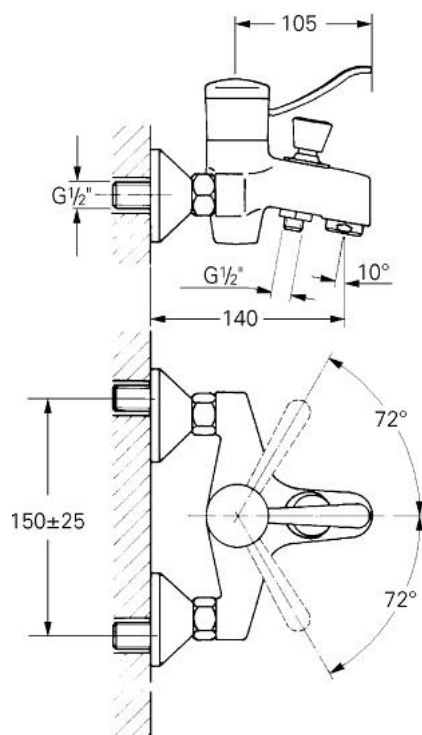

33 421 000 **EUROMIX BATERIE CADĂ MONOCOMANDĂ 1/2"**

**DESCRIEREA PRODUSULUI**

- Colour: cromat
- montare pe perete
- comutator automat cu blocare: cadă/duș
- cadă/duș
- aerator
- conexiuni excentrice
- suprafață GROHE LongLife

## 33 421 000 EUROMIX BATERIE CADĂ MONOCOMANDĂ 1/2"

### PIESE DE SCHIMB , ianuarie 1978 – now

- 1: Componentă principală (Spare part-nr. 46023000)
  - 1.1: Garnitură (Spare part-nr. 07244000)
  - 1.2: inel de siguranță (Spare part-nr. 05249000)
  - 2: Braț de 105 mm (Spare part-nr. 46026000)
  - 2.1: Kit de înlocuire pentru saboții de strângere (Spare part-nr. 46037000)
  - 3: Garnitură (Spare part-nr. 46022000)
  - 3.1: Disc de etanșare Ø30 x Ø2,5 (Spare part-nr. 0296700M)
  - 4: Cartuș din 1974 (Spare part-nr. 07000000)
  - 4.1: kit de etanșare (Spare part-nr. 46090000)
  - 4.1.1: Clemă (Spare part-nr. 0011700M)
  - 5: Racord cu șurub 1/2" (Spare part-nr. 45044000)
  - 5.1: etanșare Ø15 x Ø2 (Spare part-nr. 0311900M)
  - 6: Conexiuni excentrice (Spare part-nr. 12075000)
  - 6.1: etanșare (Spare part-nr. 0138600M)
  - 6.2: Șild (Spare part-nr. 0221000M)
  - 7: Aerator (Spare part-nr. 13927000)
  - 7.1: kit de înlocuire pentru aerator M28x1 (Spare part-nr. 45029000)
  - 8: Comutator (Spare part-nr. 06804000)
  - 8.1: Buton de comutare (Spare part-nr. 07526000)
  - 9: Niplu duș (Spare part-nr. 46044000)
  - 10: Limitator de temperatură (Spare part-nr. 00069000)\*
- \* Optional accessories