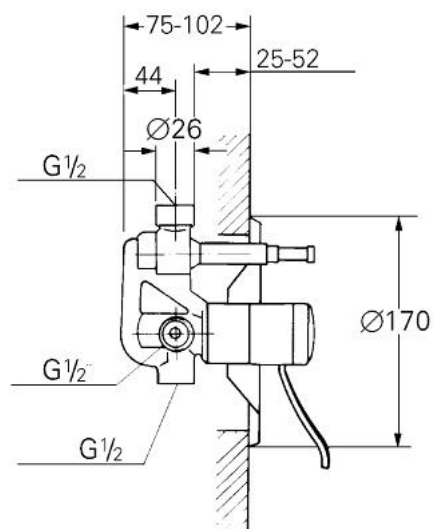

33 440 000 **EUROMIX BATERIE CADĂ MONOCOMANDĂ 1/2"**

DESCRIEREA PRODUSULUI

- Colour: cromat
- montaj pe perete
- scurgere superioară și inferioară 1/2"
- divertor cu revenire automată: cadă/duș
- ornament
- suprafață GROHE LongLife

33 440 000 EUROMIX BATERIE CADĂ MONOCOMANDĂ 1/2"

PIESE DE SCHIMB , ianuarie 1969 – now

- 1: Componentă principală (Spare part-nr. 46023000)
- 1.1: Garnitură (Spare part-nr. 07244000)
- 1.2: inel de siguranță (Spare part-nr. 05249000)
- 2: Braț de 105 mm (Spare part-nr. 46026000)
- 2.1: Kit de înlocuire pentru saboții de strângere (Spare part-nr. 46037000)
- 3: Garnitură (Spare part-nr. 46022000)
- 3.1: Disc de etanșare Ø30 x Ø2,5 (Spare part-nr. 0296700M)
- 4: Șild de Ø170 (Spare part-nr. 07533000)
- 4.1: șurub (Spare part-nr. 0003800M)
- 5: Manșon (Spare part-nr. 05495000)
- 6: Cartuș din 1974 (Spare part-nr. 07000000)
- 6.1: kit de etanșare (Spare part-nr. 46090000)
- 6.1.1: Clemă (Spare part-nr. 0011700M)
- 6: Cartuș (Spare part-nr. 07800000)
- 7: Comutator (Spare part-nr. 07531000)
- 7.1: kit de etanșare (Spare part-nr. 45031000)
- 7.2: Buton de comutare (Spare part-nr. 46008000)
- 8: Limitator de temperatură (Spare part-nr. 00069000)*
- 9: Set-extindere, 25 mm (Spare part-nr. 46009000)*
- 10: Inel de distanțare 22 mm (Spare part-nr. 46035000)*
- 11: Șild de Ø170 până în 1979 (Spare part-nr. 07426000)*