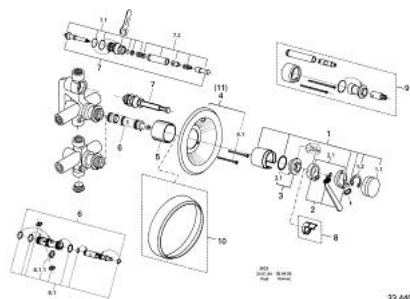

33 440 000 **EUROMIX BATERIE CADĂ MONOCOMANDĂ 1/2"**

DESCRIEREA PRODUSULUI

- Colour: cromat
- montaj pe perete
- scurgere superioară și inferioară 1/2"
- divertor cu revenire automată: cadă/duș
- ornament
- suprafață GROHE LongLife

33 440 000 EUROMIX BATERIE CADĂ MONOCOMANDĂ 1/2"

PIESE DE SCHIMB , ianuarie 1969 – now

- 1: Componentă principală (Spare part-nr. 46023000)
- 1.1: Garnitură (Spare part-nr. 07244000)
- 1.2: inel de siguranță (Spare part-nr. 05249000)
- 2: Braț de 105 mm (Spare part-nr. 46026000)
- 2.1: Kit de înlocuire pentru saboții de strângere (Spare part-nr. 46037000)
- 3: Garnitură (Spare part-nr. 46022000)
- 3.1: Disc de etanșare Ø30 x Ø2,5 (Spare part-nr. 0296700M)
- 4: Șild de Ø170 (Spare part-nr. 07533000)
- 4.1: șurub (Spare part-nr. 0003800M)
- 5: Manșon (Spare part-nr. 05495000)
- 6: Cartuș din 1974 (Spare part-nr. 07000000)
- 6.1: kit de etanșare (Spare part-nr. 46090000)
- 6.1.1: Clemă (Spare part-nr. 0011700M)
- 6: Cartuș (Spare part-nr. 07800000)
- 7: Comutator (Spare part-nr. 07531000)
- 7.1: kit de etanșare (Spare part-nr. 45031000)
- 7.2: Buton de comutare (Spare part-nr. 46008000)
- 8: Limitator de temperatură (Spare part-nr. 00069000)*
- 9: Set-extindere, 25 mm (Spare part-nr. 46009000)*
- 10: Inel de distanțare 22 mm (Spare part-nr. 46035000)*
- 11: Șild de Ø170 până în 1979 (Spare part-nr. 07426000)*