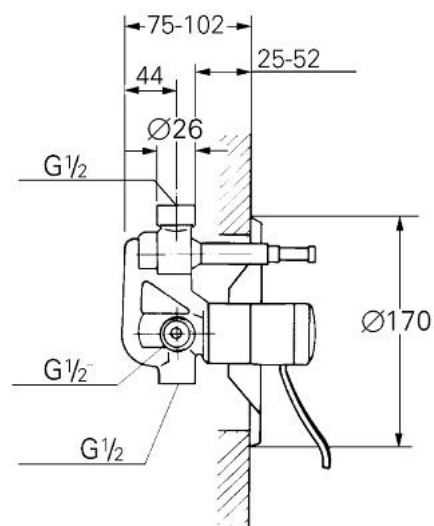

## 33 440 B00 EUROMIX BATERIE CADĂ MONOCOMANDĂ 1/2"

### DESCRIEREA PRODUSULUI

- montaj pe perete
- scurgere superioară și inferioară 1/2"
- divertor cu revenire automată: cadă/duș
- ornament
- suprafață GROHE LongLife

### PIESE DE SCHIMB , ianuarie 1969 – now

- 1: Componentă principală (Spare part-nr. 46023B00)
  - 1.1: capac (Spare part-nr. 07244B00)
  - 1.2: inel de siguranță (Spare part-nr. 05249000)
  - 2: Braț de 105 mm (Spare part-nr. 46026B00)
  - 2.1: Kit de înlocuire pentru sabotii de strângere (Spare part-nr. 46037000)
  - 3: Garnitură (Spare part-nr. 46022000)
  - 3.1: Disc de etanșare Ø30 x Ø2,5 (Spare part-nr. 0296700M)
  - 4: Șild de Ø170 (Spare part-nr. 07533B00)
  - 4.1: șurub (Spare part-nr. 00038B0M)
  - 5: Manșon (Spare part-nr. 05495B00)
  - 6: Cartuș din 1974 (Spare part-nr. 07000000)
  - 6.1: kit de etanșare (Spare part-nr. 46090000)
  - 6.1.1: Clemă (Spare part-nr. 0011700M)
  - 6: Cartuș (Spare part-nr. 07800000)
  - 7: Comutator (Spare part-nr. 07531B00)
  - 7.1: kit de etanșare (Spare part-nr. 45031000)
  - 7.2: Buton de comutare (Spare part-nr. 46008B00)
  - 8: Limitator de temperatură (Spare part-nr. 00069000)\*
  - 9: Set-extindere, 25 mm (Spare part-nr. 46009B00)\*
  - 10: Inel de distanțare 22 mm (Spare part-nr. 46035B00)\*
  - 11: Șild de Ø170 până în 1979 (Spare part-nr. 07426B00)\*
- \* Optional accessories