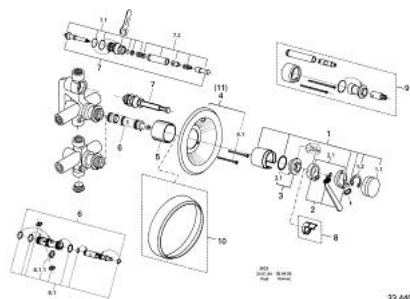

## 33 440 B00 EUROMIX BATERIE CADĂ MONOCOMANDĂ 1/2"

### DESCRIEREA PRODUSULUI

- montaj pe perete
- scurgere superioară și inferioară 1/2"
- divertor cu revenire automată: cadă/duș
- ornament
- suprafață GROHE LongLife

### PIESE DE SCHIMB , ianuarie 1969 – now

- 1: Componentă principală (Spare part-nr. 46023B00)
  - 1.1: capac (Spare part-nr. 07244B00)
  - 1.2: inel de siguranță (Spare part-nr. 05249000)
  - 2: Braț de 105 mm (Spare part-nr. 46026B00)
  - 2.1: Kit de înlocuire pentru sabotii de strângere (Spare part-nr. 46037000)
  - 3: Garnitură (Spare part-nr. 46022000)
  - 3.1: Disc de etanșare Ø30 x Ø2,5 (Spare part-nr. 0296700M)
  - 4: Șild de Ø170 (Spare part-nr. 07533B00)
  - 4.1: șurub (Spare part-nr. 00038B0M)
  - 5: Manșon (Spare part-nr. 05495B00)
  - 6: Cartuș din 1974 (Spare part-nr. 07000000)
  - 6.1: kit de etanșare (Spare part-nr. 46090000)
  - 6.1.1: Clemă (Spare part-nr. 0011700M)
  - 6: Cartuș (Spare part-nr. 07800000)
  - 7: Comutator (Spare part-nr. 07531B00)
  - 7.1: kit de etanșare (Spare part-nr. 45031000)
  - 7.2: Buton de comutare (Spare part-nr. 46008B00)
  - 8: Limitator de temperatură (Spare part-nr. 00069000)\*
  - 9: Set-extindere, 25 mm (Spare part-nr. 46009B00)\*
  - 10: Inel de distanțare 22 mm (Spare part-nr. 46035B00)\*
  - 11: Șild de Ø170 până în 1979 (Spare part-nr. 07426B00)\*
- \* Optional accessories