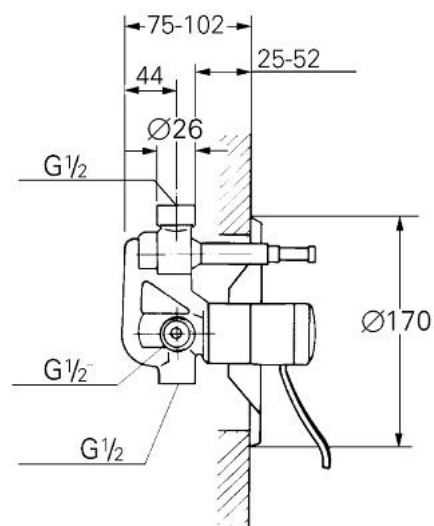

## 33 440 G00 EUROMIX BATERIE CADĂ MONOCOMANDĂ 1/2"

### DESCRIEREA PRODUSULUI

- Colour: gold
- montaj pe perete
- scurgere superioară și inferioară 1/2"
- divertor cu revenire automată: cadă/duș
- ornament
- suprafață GROHE LongLife

### PIESE DE SCHIMB , ianuarie 1969 – now

- 1: Componentă principală (Spare part-nr. 46023G00)
- 1.1: capac (Spare part-nr. 07244G00)
- 1.2: inel de siguranță (Spare part-nr. 05249000)
- 2: Braț de 105 mm (Spare part-nr. 46026G00)
- 2.1: Kit de înlocuire pentru sabotii de strângere (Spare part-nr. 46037000)
- 3: Garnitură (Spare part-nr. 46022000)
- 3.1: Disc de etanșare Ø30 x Ø2,5 (Spare part-nr. 0296700M)
- 4: Șild de Ø170 (Spare part-nr. 07533G00)
- 4.1: șurub (Spare part-nr. 00038G0M)
- 5: Manșon (Spare part-nr. 05495G00)
- 6: Cartuș din 1974 (Spare part-nr. 07000000)
- 6.1: kit de etanșare (Spare part-nr. 46090000)
- 6.1.1: Clemă (Spare part-nr. 0011700M)
- 6: Cartuș (Spare part-nr. 07800000)
- 7: Comutator (Spare part-nr. 07531G00)
- 7.1: kit de etanșare (Spare part-nr. 45031000)
- 7.2: Buton de comutare (Spare part-nr. 46008G00)
- 8: Limitator de temperatură (Spare part-nr. 00069000)\*
- 9: Set-extindere, 25 mm (Spare part-nr. 46009G00)\*
- 10: Inel de distanțare 22 mm (Spare part-nr. 46035G00)\*
- 11: Șild de Ø170 până în 1979 (Spare part-nr. 07426G00)\*