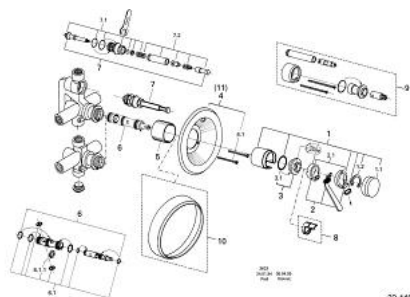

## 33 440 G00 EUROMIX BATERIE CADĂ MONOCOMANDĂ 1/2"

### DESCRIEREA PRODUSULUI

- Colour: gold
- montaj pe perete
- scurgere superioară și inferioară 1/2"
- divertor cu revenire automată: cadă/duș
- ornament
- suprafață GROHE LongLife

### PIESE DE SCHIMB , ianuarie 1969 – now

- 1: Componentă principală (Spare part-nr. 46023G00)
- 1.1: capac (Spare part-nr. 07244G00)
- 1.2: inel de siguranță (Spare part-nr. 05249000)
- 2: Braț de 105 mm (Spare part-nr. 46026G00)
- 2.1: Kit de înlocuire pentru sabotii de strângere (Spare part-nr. 46037000)
- 3: Garnitură (Spare part-nr. 46022000)
- 3.1: Disc de etanșare Ø30 x Ø2,5 (Spare part-nr. 0296700M)
- 4: Șild de Ø170 (Spare part-nr. 07533G00)
- 4.1: șurub (Spare part-nr. 00038G0M)
- 5: Manșon (Spare part-nr. 05495G00)
- 6: Cartuș din 1974 (Spare part-nr. 07000000)
- 6.1: kit de etanșare (Spare part-nr. 46090000)
- 6.1.1: Clemă (Spare part-nr. 0011700M)
- 6: Cartuș (Spare part-nr. 07800000)
- 7: Comutator (Spare part-nr. 07531G00)
- 7.1: kit de etanșare (Spare part-nr. 45031000)
- 7.2: Buton de comutare (Spare part-nr. 46008G00)
- 8: Limitator de temperatură (Spare part-nr. 00069000)\*
- 9: Set-extindere, 25 mm (Spare part-nr. 46009G00)\*
- 10: Inel de distanțare 22 mm (Spare part-nr. 46035G00)\*
- 11: Șild de Ø170 până în 1979 (Spare part-nr. 07426G00)\*