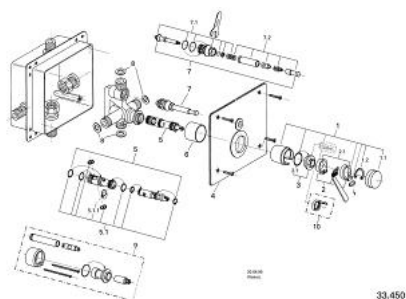

33 450 000 EUROMIX MODUL CADĂ MONOCOMANDĂ 1/2"

DESCRIEREA PRODUSULUI

- Colour: cromat
- montare pe perete cu casetă de perete
- divertor cu revenire automată: cadă/duș
- plăci de acoperire din inox, netede
- racorduri mobile
- suprafață GROHE LongLife

33 450 000 EUROMIX MODUL CADĂ MONOCOMANDĂ 1/2"

PIESE DE SCHIMB , ianuarie 1980 – now

- 1: Componentă principală (Spare part-nr. 46023000)
- 1.1: Garnitură (Spare part-nr. 07244000)
- 1.2: inel de siguranță (Spare part-nr. 05249000)
- 2: Braț de 105 mm (Spare part-nr. 46026000)
- 2.1: Kit de înlocuire pentru sabotii de strângere (Spare part-nr. 46037000)
- 3: Garnitură (Spare part-nr. 46022000)
- 3.1: Disc de etanșare Ø30 x Ø2,5 (Spare part-nr. 0296700M)
- 4: Placă de acționare (Spare part-nr. 46018000)
- 5: Cartuș din 1974 (Spare part-nr. 07000000)
- 5.1: kit de etanșare (Spare part-nr. 46090000)
- 5.1.1: Clemă (Spare part-nr. 0011700M)
- 6: Manșon (Spare part-nr. 05495000)
- 7: Comutator (Spare part-nr. 07531000)
- 7.1: kit de etanșare (Spare part-nr. 45031000)
- 7.2: Buton de comutare (Spare part-nr. 46008000)
- 8: etanșare (Spare part-nr. 0138600M)
- 9: Set-extindere, 25 mm (Spare part-nr. 46009000)*
- 10: Limitator de temperatură (Spare part-nr. 00069000)*