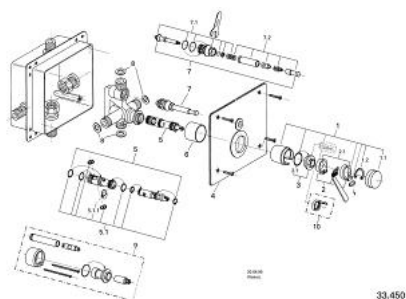

Pure Freude
an Wasser

33 450 B00 **EUROMIX MODUL CADĂ MONOCOMANDĂ 1/2"**

DESCRIEREA PRODUSULUI

- divertor cu revenire automată: cadă/duș
- montare pe perete cu casetă de perete
- plăci de acoperire din inox, netede
- racorduri mobile
- suprafață GROHE LongLife

33 450 B00 EUROMIX MODUL CADĂ MONOCOMANDĂ 1/2"

PIESE DE SCHIMB , ianuarie 1980 – now

- 1: Componentă principală (Spare part-nr. 46023B00)
- 1.1: capac (Spare part-nr. 07244B00)
- 1.2: inel de siguranță (Spare part-nr. 05249000)
- 2: Braț de 105 mm (Spare part-nr. 46026B00)
- 2.1: Kit de înlocuire pentru saboții de strângere (Spare part-nr. 46037000)
- 3: Garnitură (Spare part-nr. 46022000)
- 3.1: Disc de etanșare Ø30 x Ø2,5 (Spare part-nr. 0296700M)
- 4: Placă de acționare (Spare part-nr. 46018000)
- 5: Cartuș din 1974 (Spare part-nr. 07000000)
- 5.1: kit de etanșare (Spare part-nr. 46090000)
- 5.1.1: Clemă (Spare part-nr. 0011700M)
- 6: Manșon (Spare part-nr. 05495000)
- 7: Comutator (Spare part-nr. 07531B00)
- 7.1: kit de etanșare (Spare part-nr. 45031000)
- 7.2: Buton de comutare (Spare part-nr. 46008B00)
- 8: etanșare (Spare part-nr. 0138600M)
- 9: Set-extindere, 25 mm (Spare part-nr. 46009B00)*
- 10: Limitator de temperatură (Spare part-nr. 00069000)*