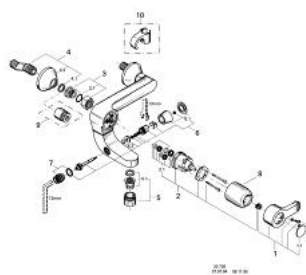

### DESCRIEREA PRODUSULUI

- Colour: cromat
- montare pe perete
- aerator
- divertor cu revenire automată: cadă/duș
- conexiuni excentrice
- cartuş ceramic de 46 mm cu GROHE SilkMove
- suprafață GROHE LongLife

## 33 455 000 EURODISC BATERIE CADĂ MONOCOMANDĂ 1/2"

33.455

### PIESE DE SCHIMB , ianuarie 1983 – now

- 1: Braț 85 (Spare part-nr. 46053000)
- 1.1: Capac de acoperire (Spare part-nr. 46063000)
- 2: Cartuș (Spare part-nr. 46048000)
- 2.1: kit de etanșare (Spare part-nr. 46209000)
- 3: Racord cu șurub 1/2" (Spare part-nr. 45044000)
- 3.1: etanșare Ø15 x Ø2 (Spare part-nr. 0311900M)
- 4: Conexiuni excentrice (Spare part-nr. 12075000)
- 4.1: etanșare (Spare part-nr. 0138600M)
- 4.2: Șild (Spare part-nr. 0221000M)
- 5: Aerator (Spare part-nr. 13927000)
- 5.1: kit de înlocuire pentru aerator M28x1 (Spare part-nr. 45029000)
- 6: Comutator (Spare part-nr. 46056000)
- 6.1: Buton de comutare (Spare part-nr. 07526000)
- 6.2: Disc de etanșare Ø6 x Ø2 (Spare part-nr. 0128300M)
- 6.2: O-ring Ø 6 x Ø 2 (Spare part-nr. 0881100M)
- 7: Buton de comutare (Spare part-nr. 07526000)
- 8: Niplu duș (Spare part-nr. 45104000)
- 9: capac (Spare part-nr. 03827000)\*
- 10: Prolungire 3/4", 20 mm (Spare part-nr. 0713000M)\*
- 11: Furcă pentru pară de duș (Spare part-nr. 28788000)\*