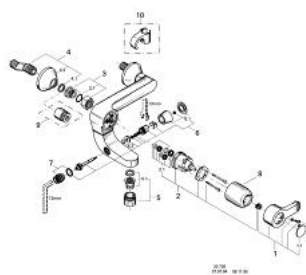

Pure Freude
an Wasser

33 455 Y00 EURODISC BATERIE CADĂ MONOCOMANDĂ 1/2"

DESCRIEREA PRODUSULUI

- montare pe perete
- aerator
- divertor cu revenire automată: cadă/duș
- conexiuni excentrice
- cartuș ceramic de 46 mm cu GROHE SilkMove
- suprafață GROHE LongLife

33 455 Y00 EURODISC BATERIE CADĂ MONOCOMANDĂ 1/2"

33.455

PIESE DE SCHIMB , ianuarie 1983 – now

- 1: Braț 85 (Spare part-nr. 46053Y00)
- 1.1: Capac de acoperire (Spare part-nr. 46063000)
- 2: Cartuș (Spare part-nr. 46048000)
- 2.1: kit de etanșare (Spare part-nr. 46209000)
- 3: Racord cu șurub 1/2" (Spare part-nr. 45044000)
- 3.1: etanșare Ø15 x Ø2 (Spare part-nr. 0311900M)
- 4: Conexiuni excentrice (Spare part-nr. 12075Y00)
- 4.1: etanșare (Spare part-nr. 0138600M)
- 4.2: Șild (Spare part-nr. 02210Y0M)
- 5: Aerator (Spare part-nr. 13927Y00)
- 5.1: kit de înlocuire pentru aerator M28x1 (Spare part-nr. 45029000)
- 6: Comutator (Spare part-nr. 46056Y00)
- 6.1: Buton de comutare (Spare part-nr. 07526Y00)
- 6.2: Disc de etanșare Ø6 x Ø2 (Spare part-nr. 0128300M)
- 7: Buton de comutare (Spare part-nr. 07526Y00)
- 8: Niplu duș (Spare part-nr. 45104Y00)
- 9: capac (Spare part-nr. 03827Y00)*
- 10: Prelungire 3/4", 20 mm (Spare part-nr. 07130Y0M)*
- 11: Furcă pentru pară de duș (Spare part-nr. 28788Y00)*