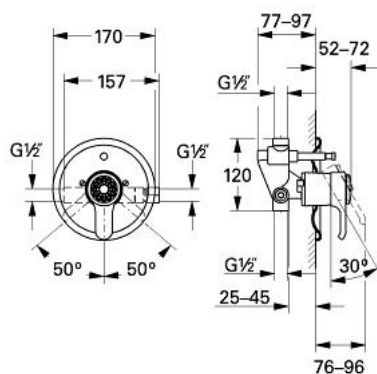

33 465 L00 EURODISC BATERIE CADĂ MONOCOMANDĂ 1/2"

DESCRIEREA PRODUSULUI

- Colour: alb
- montaj pe perete
- scurgere superioară și inferioară 1/2"
- divertor cu revenire automată: cadă/duș
- ornament
- cartuș ceramic de 46 mm cu GROHE SilkMove
- suprafață GROHE LongLife

33 465 L00 EURODISC BATERIE CADĂ MONOCOMANDĂ 1/2"

33 465

PIESE DE SCHIMB , ianuarie 1983 – now

- 1: Braț 85 (Spare part-nr. 46053L00)
 - 1.1: Capac de acoperire (Spare part-nr. 46063L00)
 - 2: Cartuș (Spare part-nr. 46048000)
 - 2.1: kit de etanșare (Spare part-nr. 46209000)
 - 3: Șild de Ø170 (Spare part-nr. 46057L00)
 - 3.1: șurub M5 x 50 (Spare part-nr. 00968L0M)
 - 4: Comutator (Spare part-nr. 46058L00)
 - 4.1: Buton de comutare (Spare part-nr. 46008L00)
 - 4.2: Disc de etanșare Ø6 x Ø2 (Spare part-nr. 0128300M)
 - 5: capac (Spare part-nr. 03827L00)
 - 6: Conector filetat (Spare part-nr. 00136000)
 - 7: Set-extindere 1/2", 25 mm (Spare part-nr. 46047L00)*
 - 8: Inel de distanțare 22 mm (Spare part-nr. 46035L00)*
- * Optional accessories