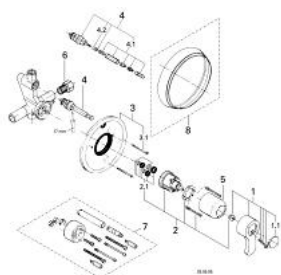

33 465 L00 EURODISC BATERIE CADĂ MONOCOMANDĂ 1/2"

DESCRIEREA PRODUSULUI

- Colour: alb
- montaj pe perete
- scurgere superioară și inferioară 1/2"
- divertor cu revenire automată: cadă/duș
- ornament
- cartuș ceramic de 46 mm cu GROHE SilkMove
- suprafață GROHE LongLife

33 465 L00 EURODISC BATERIE CADĂ MONOCOMANDĂ 1/2"

33 465

PIESE DE SCHIMB , ianuarie 1983 – now

- 1: Braț 85 (Spare part-nr. 46053L00)
 - 1.1: Capac de acoperire (Spare part-nr. 46063L00)
 - 2: Cartuș (Spare part-nr. 46048000)
 - 2.1: kit de etanșare (Spare part-nr. 46209000)
 - 3: Șild de Ø170 (Spare part-nr. 46057L00)
 - 3.1: șurub M5 x 50 (Spare part-nr. 00968L0M)
 - 4: Comutator (Spare part-nr. 46058L00)
 - 4.1: Buton de comutare (Spare part-nr. 46008L00)
 - 4.2: Disc de etanșare Ø6 x Ø2 (Spare part-nr. 0128300M)
 - 5: capac (Spare part-nr. 03827L00)
 - 6: Conector filetat (Spare part-nr. 00136000)
 - 7: Set-extindere 1/2", 25 mm (Spare part-nr. 46047L00)*
 - 8: Inel de distanțare 22 mm (Spare part-nr. 46035L00)*
- * Optional accessories