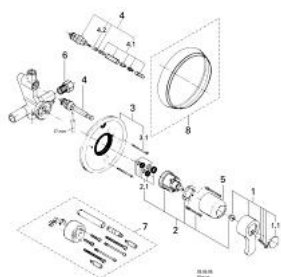

33 465 Y00 EURODISC BATERIE CADĂ MONOCOMANDĂ 1/2"

DESCRIEREA PRODUSULUI

- montaj pe perete
- scurgere superioară și inferioară 1/2"
- divertor cu revenire automată: cadă/duș
- ornament
- cartuș ceramic de 46 mm cu GROHE SilkMove
- suprafață GROHE LongLife

33 465 Y00 EURODISC BATERIE CADĂ MONOCOMANDĂ 1/2"

33 465

PIESE DE SCHIMB , ianuarie 1983 – now

- 1: Braț 85 (Spare part-nr. 46053Y00)
 - 1.1: Capac de acoperire (Spare part-nr. 46063000)
 - 2: Cartuș (Spare part-nr. 46048000)
 - 2.1: kit de etanșare (Spare part-nr. 46209000)
 - 3: Șild de Ø170 (Spare part-nr. 46057Y00)
 - 3.1: șurub M5 x 50 (Spare part-nr. 00968Y0M)
 - 4: Comutator (Spare part-nr. 46058Y00)
 - 4.1: Buton de comutare (Spare part-nr. 46008Y00)
 - 4.2: Disc de etanșare Ø6 x Ø2 (Spare part-nr. 0128300M)
 - 5: capac (Spare part-nr. 03827Y00)
 - 6: Conector filetat (Spare part-nr. 00136000)
 - 7: Set-extindere 1/2", 25 mm (Spare part-nr. 46047Y00)*
 - 8: Inel de distanțare 22 mm (Spare part-nr. 46035Y00)*
- * Optional accessories