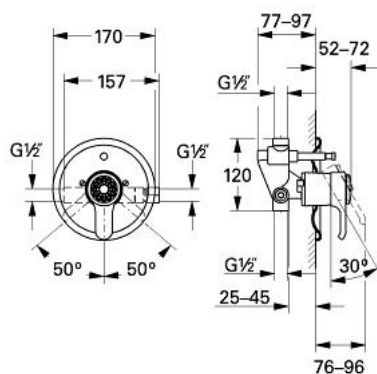

33 465 Y00 EURODISC BATERIE CADĂ MONOCOMANDĂ 1/2"

DESCRIEREA PRODUSULUI

- montaj pe perete
- scurgere superioară și inferioară 1/2"
- divertor cu revenire automată: cadă/duș
- ornament
- cartuș ceramic de 46 mm cu GROHE SilkMove
- suprafață GROHE LongLife

33 465 Y00 EURODISC BATERIE CADĂ MONOCOMANDĂ 1/2"

33 465

PIESE DE SCHIMB , ianuarie 1983 – now

- 1: Braț 85 (Spare part-nr. 46053Y00)
 - 1.1: Capac de acoperire (Spare part-nr. 46063000)
 - 2: Cartuș (Spare part-nr. 46048000)
 - 2.1: kit de etanșare (Spare part-nr. 46209000)
 - 3: Șild de Ø170 (Spare part-nr. 46057Y00)
 - 3.1: șurub M5 x 50 (Spare part-nr. 00968Y0M)
 - 4: Comutator (Spare part-nr. 46058Y00)
 - 4.1: Buton de comutare (Spare part-nr. 46008Y00)
 - 4.2: Disc de etanșare Ø6 x Ø2 (Spare part-nr. 0128300M)
 - 5: capac (Spare part-nr. 03827Y00)
 - 6: Conector filetat (Spare part-nr. 00136000)
 - 7: Set-extindere 1/2", 25 mm (Spare part-nr. 46047Y00)*
 - 8: Inel de distanțare 22 mm (Spare part-nr. 46035Y00)*
- * Optional accessories