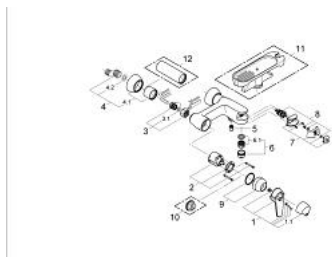

33 468 IG0 EUROWING BATERIE CADĂ MONOCOMANDĂ 1/2"

DESCRIEREA PRODUSULUI

- Colour: chrome/gold
- montare pe perete
- cartuş ceramic de 46 mm cu GROHE SilkMove
- divertor cu revenire automată: cadă/duş
- aerator
- valve unic-sens integrate în ieşirea pentru duş de 1/2"
- conexiuni excentrice
- limitator de temperatură opţional cu nr. de referinţă 46 308
- fără set de duş
- suprafaţă GROHE LongLife

33 468 IG0 EUROWING BATERIE CADĂ MONOCOMANDĂ 1/2"

PIESE DE SCHIMB , ianuarie 1992 – now

- 1: Braț (Spare part-nr. 46125000)
- 1.1: capac (Spare part-nr. 46126000)
- 2: Cartuș (Spare part-nr. 46048000)
- 3: Racord cu șurub 1/2" (Spare part-nr. 45044000)
- 3.1: etanșare Ø15 x Ø2 (Spare part-nr. 0311900M)
- 4: Conexiuni excentrice (Spare part-nr. 12021IG0)
- 4.1: Șild cu manșon (Spare part-nr. 45060IG0)
- 4.2: etanșare (Spare part-nr. 0138600M)
- 5: Ventil de reținere (Spare part-nr. 08565000)
- 6: Aerator (Spare part-nr. 13927G00)
- 6.1: kit de înlocuire pentru aerator M28x1 (Spare part-nr. 45029000)
- 7: întrerupător electric de formă rectangulară (Spare part-nr. 46106IG0)
- 8: Comutator automat (Spare part-nr. 46107000)
- 9: capac (Spare part-nr. 46242000)
- 10: Limitator de temperatura(de la 46 048 până în '96) (Spare part-nr. 46153000)*
- 10: Limitator de temperatură (Spare part-nr. 46308000)*
- 11: Savonieră (Spare part-nr. 46118000)*
- 12: Manșon de prelungire, 120 mm (Spare part-nr. 01693G00)*