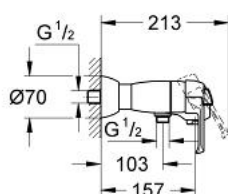

33 468 IG0 EUROWING BATERIE CADĂ MONOCOMANDĂ 1/2"

DESCRIEREA PRODUSULUI

- Colour: chrome/gold
- montare pe perete
- cartuş ceramic de 46 mm cu GROHE SilkMove
- divertor cu revenire automată: cadă/duş
- aerator
- valve unic-sens integrate în ieşirea pentru duş de 1/2"
- conexiuni excentrice
- limitator de temperatură opţional cu nr. de referinţă 46 308
- fără set de duş
- suprafaţă GROHE LongLife

33 468 IG0 EUROWING BATERIE CADĂ MONOCOMANDĂ 1/2"

PIESE DE SCHIMB , ianuarie 1992 – now

- 1: Braț (Spare part-nr. 46125000)
- 1.1: capac (Spare part-nr. 46126000)
- 2: Cartuș (Spare part-nr. 46048000)
- 3: Racord cu șurub 1/2" (Spare part-nr. 45044000)
- 3.1: etanșare Ø15 x Ø2 (Spare part-nr. 0311900M)
- 4: Conexiuni excentrice (Spare part-nr. 12021IG0)
- 4.1: Șild cu manșon (Spare part-nr. 45060IG0)
- 4.2: etanșare (Spare part-nr. 0138600M)
- 5: Ventil de reținere (Spare part-nr. 08565000)
- 6: Aerator (Spare part-nr. 13927G00)
- 6.1: kit de înlocuire pentru aerator M28x1 (Spare part-nr. 45029000)
- 7: întrerupător electric de formă rectangulară (Spare part-nr. 46106IG0)
- 8: Comutator automat (Spare part-nr. 46107000)
- 9: capac (Spare part-nr. 46242000)
- 10: Limitator de temperatura(de la 46 048 până în '96) (Spare part-nr. 46153000)*
- 10: Limitator de temperatură (Spare part-nr. 46308000)*
- 11: Savonieră (Spare part-nr. 46118000)*
- 12: Manșon de prelungire, 120 mm (Spare part-nr. 01693G00)*