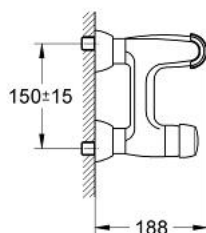

33 468 IG0 EUROWING BATERIE CADĂ MONOCOMANDĂ 1/2"

DESCRIEREA PRODUSULUI

- Colour: chrome/gold
- montare pe perete
- cartuş ceramic de 46 mm cu GROHE SilkMove
- divertor cu revenire automată: cadă/duş
- aerator
- valve unic-sens integrate în ieşirea pentru duş de 1/2"
- conexiuni excentrice
- limitator de temperatură opţional cu nr. de referinţă 46 308
- fără set de duş
- suprafaţă GROHE LongLife

33 468 IG0 EUROWING BATERIE CADĂ MONOCOMANDĂ 1/2"

PIESE DE SCHIMB , ianuarie 1992 – now

- 1: Braț (Spare part-nr. 46125000)
- 1.1: capac (Spare part-nr. 46126000)
- 2: Cartuș (Spare part-nr. 46048000)
- 3: Racord cu șurub 1/2" (Spare part-nr. 45044000)
- 3.1: etanșare Ø15 x Ø2 (Spare part-nr. 0311900M)
- 4: Conexiuni excentrice (Spare part-nr. 12021IG0)
- 4.1: Șild cu manșon (Spare part-nr. 45060IG0)
- 4.2: etanșare (Spare part-nr. 0138600M)
- 5: Ventil de reținere (Spare part-nr. 08565000)
- 6: Aerator (Spare part-nr. 13927G00)
- 6.1: kit de înlocuire pentru aerator M28x1 (Spare part-nr. 45029000)
- 7: întrerupător electric de formă rectangulară (Spare part-nr. 46106IG0)
- 8: Comutator automat (Spare part-nr. 46107000)
- 9: capac (Spare part-nr. 46242000)
- 10: Limitator de temperatura(de la 46 048 până în '96) (Spare part-nr. 46153000)*
- 10: Limitator de temperatură (Spare part-nr. 46308000)*
- 11: Savonieră (Spare part-nr. 46118000)*
- 12: Manșon de prelungire, 120 mm (Spare part-nr. 01693G00)*