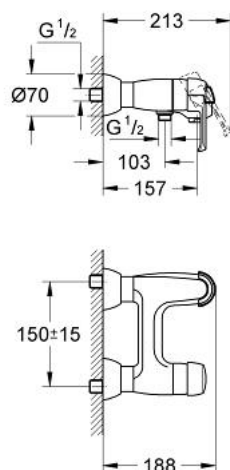

## 33 468 L00 EUROWING BATERIE CADĂ MONOCOMANDĂ 1/2"

### DESCRIEREA PRODUSULUI

- Colour: alb
- montare pe perete
- cartuş ceramic de 46 mm cu GROHE SilkMove
- divertor cu revenire automată: cadă/duş
- aerator
- valve unic-sens integrate în ieşirea pentru duş de 1/2"
- conexiuni excentrice
- limitator de temperatură opţional cu nr. de referinţă 46 308
- fără set de duş
- suprafaţă GROHE LongLife

### PIESE DE SCHIMB , ianuarie 1992 – now

- 1: Braț (Spare part-nr. 46125L00)
- 1.1: capac (Spare part-nr. 46126L00)
- 2: Cartuș (Spare part-nr. 46048000)
- 3: Racord cu șurub 1/2" (Spare part-nr. 45044000)
- 3.1: etanșare Ø15 x Ø2 (Spare part-nr. 0311900M)
- 4: Conexiuni excentrice (Spare part-nr. 12021L00)
- 4.1: Șild cu manșon (Spare part-nr. 45060L00)
- 4.2: etanșare (Spare part-nr. 0138600M)
- 5: Ventil de reținere (Spare part-nr. 08565000)
- 6: Aerator (Spare part-nr. 13927L00)
- 6.1: kit de înlocuire pentru aerator M28x1 (Spare part-nr. 45029000)
- 7: întrerupător electric de formă rectangulară (Spare part-nr. 46106L00)
- 8: Comutator automat (Spare part-nr. 46107000)
- 9: capac (Spare part-nr. 46242L00)
- 10: Limitator de temperatura(de la 46 048 până în '96) (Spare part-nr. 46153000)\*
- 10: Limitator de temperatură (Spare part-nr. 46308000)\*
- 11: Savonieră (Spare part-nr. 46118L00)\*
- 12: Manșon de prelungire, 120 mm (Spare part-nr. 01693L00)\*