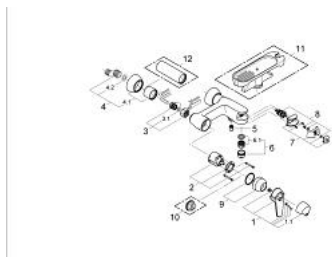

## 33 468 L00 EUROWING BATERIE CADĂ MONOCOMANDĂ 1/2"

### DESCRIEREA PRODUSULUI

- Colour: alb
- montare pe perete
- cartuş ceramic de 46 mm cu GROHE SilkMove
- divertor cu revenire automată: cadă/duş
- aerator
- valve unic-sens integrate în ieşirea pentru duş de 1/2"
- conexiuni excentrice
- limitator de temperatură opţional cu nr. de referinţă 46 308
- fără set de duş
- suprafaţă GROHE LongLife

### PIESE DE SCHIMB , ianuarie 1992 – now

- 1: Braț (Spare part-nr. 46125L00)
- 1.1: capac (Spare part-nr. 46126L00)
- 2: Cartuș (Spare part-nr. 46048000)
- 3: Racord cu șurub 1/2" (Spare part-nr. 45044000)
- 3.1: etanșare Ø15 x Ø2 (Spare part-nr. 0311900M)
- 4: Conexiuni excentrice (Spare part-nr. 12021L00)
- 4.1: Șild cu manșon (Spare part-nr. 45060L00)
- 4.2: etanșare (Spare part-nr. 0138600M)
- 5: Ventil de reținere (Spare part-nr. 08565000)
- 6: Aerator (Spare part-nr. 13927L00)
- 6.1: kit de înlocuire pentru aerator M28x1 (Spare part-nr. 45029000)
- 7: întrerupător electric de formă rectangulară (Spare part-nr. 46106L00)
- 8: Comutator automat (Spare part-nr. 46107000)
- 9: capac (Spare part-nr. 46242L00)
- 10: Limitator de temperatura(de la 46 048 până în '96) (Spare part-nr. 46153000)\*
- 10: Limitator de temperatură (Spare part-nr. 46308000)\*
- 11: Savonieră (Spare part-nr. 46118L00)\*
- 12: Manșon de prelungire, 120 mm (Spare part-nr. 01693L00)\*