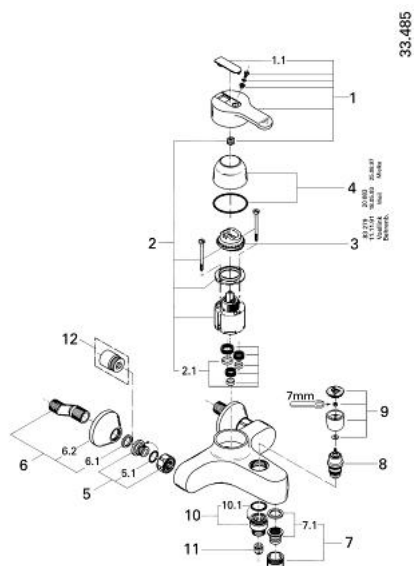

## 33 485 L00 EURODISC BATERIE CADĂ MONOCOMANDĂ 1/2"

### DESCRIEREA PRODUSULUI

- Colour: alb
- montare pe perete
- cartuş ceramic de 46 mm cu GROHE SilkMove
- divertor cu revenire automată: cadă/duş
- aerator
- valve unic-sens integrate în ieşirea pentru duş de 1/2"
- conexiuni excentrice
- limitator de temperatură opțional cu nr. de referință 46 308
- suprafață GROHE LongLife

### PIESE DE SCHIMB , ianuarie 1991 – now

- 1: Braț (Spare part-nr. 46183L00)
- 1.1: Capac de acoperire (Spare part-nr. 46184L00)
- 2: Cartuș (Spare part-nr. 46048000)
- 2.1: kit de etanșare (Spare part-nr. 46209000)
- 3: Limitator de temperatură (Spare part-nr. 46308000)
- 4: capac (Spare part-nr. 46242L00)
- 5: Racord cu șurub 1/2" (Spare part-nr. 45044L00)
- 5.1: etanșare Ø15 x Ø2 (Spare part-nr. 0311900M)
- 6: Conexiuni excentrice (Spare part-nr. 12075L00)
- 6.1: etanșare (Spare part-nr. 0138600M)
- 6.2: Șild (Spare part-nr. 02210L0M)
- 7: Aerator (Spare part-nr. 13927L00)
- 7.1: kit de înlocuire pentru aerator M28x1 (Spare part-nr. 45029000)
- 8: Comutator (Spare part-nr. 08915L00)
- 9: Buton de comutare (Spare part-nr. 46007L00)
- 10: Stuț de evacuare (Spare part-nr. 46188L00)
- 10.1: Disc de etanșare (Spare part-nr. 0120500M)
- 11: Ventil de reținere (Spare part-nr. 08565000)
- 12: Prolungire 3/4", 20 mm (Spare part-nr. 07130L0M)\*