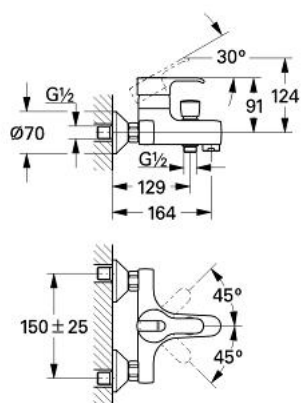

## 33 485 L00 EURODISC BATERIE CADĂ MONOCOMANDĂ 1/2"

### DESCRIEREA PRODUSULUI

- Colour: alb
- montare pe perete
- cartuş ceramic de 46 mm cu GROHE SilkMove
- divertor cu revenire automată: cadă/duş
- aerator
- valve unic-sens integrate în ieşirea pentru duş de 1/2"
- conexiuni excentrice
- limitator de temperatură opțional cu nr. de referință 46 308
- suprafață GROHE LongLife

### PIESE DE SCHIMB , ianuarie 1991 – now

- 1: Braț (Spare part-nr. 46183L00)
- 1.1: Capac de acoperire (Spare part-nr. 46184L00)
- 2: Cartuș (Spare part-nr. 46048000)
- 2.1: kit de etanșare (Spare part-nr. 46209000)
- 3: Limitator de temperatură (Spare part-nr. 46308000)
- 4: capac (Spare part-nr. 46242L00)
- 5: Racord cu șurub 1/2" (Spare part-nr. 45044L00)
- 5.1: etanșare Ø15 x Ø2 (Spare part-nr. 0311900M)
- 6: Conexiuni excentrice (Spare part-nr. 12075L00)
- 6.1: etanșare (Spare part-nr. 0138600M)
- 6.2: Șild (Spare part-nr. 02210L0M)
- 7: Aerator (Spare part-nr. 13927L00)
- 7.1: kit de înlocuire pentru aerator M28x1 (Spare part-nr. 45029000)
- 8: Comutator (Spare part-nr. 08915L00)
- 9: Buton de comutare (Spare part-nr. 46007L00)
- 10: Stuț de evacuare (Spare part-nr. 46188L00)
- 10.1: Disc de etanșare (Spare part-nr. 0120500M)
- 11: Ventil de reținere (Spare part-nr. 08565000)
- 12: Prolungire 3/4", 20 mm (Spare part-nr. 07130L0M)\*