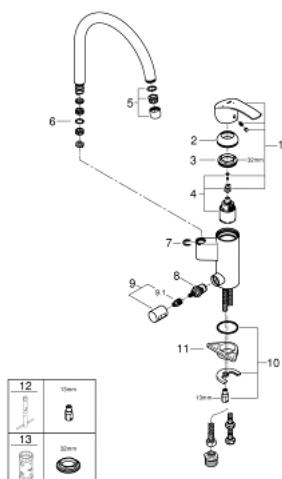

## 33 490 002 EUROSMART BATERIE SPĂLĂTOR CU MONOCOMANDĂ 1/2"

### DESCRIEREA PRODUSULUI

- Colour: cromat
- ventil de oprire integrat
- pipă înaltă
- instalare pe o singură gaură
- finisaj GROHE LongLife
- cartuş ceramic de 35 mm cu GROHE SilkMove
- OpenCold - cold water flow in mid-lever position
- aerator
- limitator de debit reglabil
- pipă tubulară pivotantă
- unghi de rotire de 90°
- racorduri flexibile de conectare la apă
- sistem rapid de instalare

### PIESE DE SCHIMB , mai 2020 – now

- 1: Braț (Spare part-nr. 46902000)
- 2: capac (Spare part-nr. 46492000)
- 3: Screw coupling (Spare part-nr. 46460000)
- 4: Cartuș (Spare part-nr. 46863000)
- 5: Aerator (Spare part-nr. 06574000)
- 6: Șaibă de etanșare (Spare part-nr. 0128500M)
- 7: inel de siguranță (Spare part-nr. 4826600M)
- 8: Cartuș Ceramic (Spare part-nr. 46318000)
- 9: Robinet pentru ventil de închidere (Spare part-nr. 46767000)
- 9.1: Bucșă cu declic (Spare part-nr. 0538600M)
- 10: Ansamblu de fixare a țigii nefiletate (Spare part-nr. 46249000)
- 11: placă de susținere (Spare part-nr. 05334000)
- 12: Cheie pentru montare (Spare part-nr. 19017000)\*
- 13: Cheie tubulară (Spare part-nr. 19332000)\*