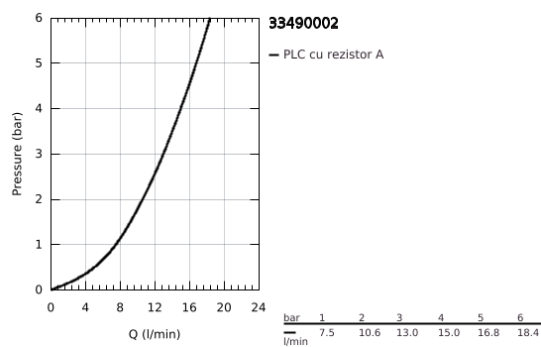

## 33 490 002 EUROSMART BATERIE SPĂLĂTOR CU MONOCOMANDĂ 1/2"

### DESCRIEREA PRODUSULUI

- Colour: cromat
- ventil de oprire integrat
- pipă înaltă
- instalare pe o singură gaură
- finisaj GROHE LongLife
- cartuş ceramic de 35 mm cu GROHE SilkMove
- OpenCold - cold water flow in mid-lever position
- aerator
- limitator de debit reglabil
- pipă tubulară pivotantă
- unghi de rotire de 90°
- racorduri flexibile de conectare la apă
- sistem rapid de instalare