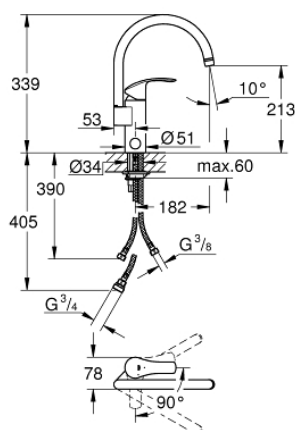

## 33 490 002 EUROSMART BATERIE SPĂLĂTOR CU MONOCOMANDĂ 1/2"

### DESCRIEREA PRODUSULUI

- Colour: cromat
- ventil de oprire integrat
- pipă înaltă
- instalare pe o singură gaură
- finisaj GROHE LongLife
- cartuş ceramic de 35 mm cu GROHE SilkMove
- OpenCold - cold water flow in mid-lever position
- aerator
- limitator de debit reglabil
- pipă tubulară pivotantă
- unghi de rotire de 90°
- racorduri flexibile de conectare la apă
- sistem rapid de instalare

### PIESE DE SCHIMB , mai 2020 – now

- 1: Braț (Spare part-nr. 46902000)
- 2: capac (Spare part-nr. 46492000)
- 3: Screw coupling (Spare part-nr. 46460000)
- 4: Cartuș (Spare part-nr. 46863000)
- 5: Aerator (Spare part-nr. 06574000)
- 6: Șaibă de etanșare (Spare part-nr. 0128500M)
- 7: inel de siguranță (Spare part-nr. 4826600M)
- 8: Cartuș Ceramic (Spare part-nr. 46318000)
- 9: Robinet pentru ventil de închidere (Spare part-nr. 46767000)
- 9.1: Bucșă cu declic (Spare part-nr. 0538600M)
- 10: Ansamblu de fixare a țigii nefiletate (Spare part-nr. 46249000)
- 11: placă de susținere (Spare part-nr. 05334000)
- 12: Cheie pentru montare (Spare part-nr. 19017000)\*
- 13: Cheie tubulară (Spare part-nr. 19332000)\*