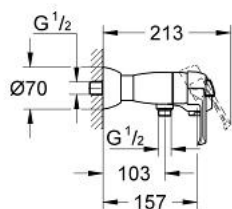

### DESCRIEREA PRODUSULUI

- Colour: cromat
- montare pe perete
- cartuş ceramic de 46 mm cu GROHE SilkMove
- limitator de debit reglabil
- reglare debit minim de aproximativ 2.5 l/min
- divertor cu revenire automată: cadă/duş
- aerator
- valve unic-sens integrate în ieşirea pentru duş de 1/2"
- conexiuni excentrice
- protecție împotriva refluxului
- limitator de temperatură opțional cu nr. de referință 46 308
- suprafață GROHE LongLife

### PIESE DE SCHIMB , octombrie 2003 – now

- 1: Braț (Spare part-nr. 46125000)
- 1.1: capac (Spare part-nr. 46126000)
- 2: Cartuș (Spare part-nr. 46048000)
- 3: Racord cu șurub 1/2" (Spare part-nr. 45044000)
- 3.1: etanșare Ø15 x Ø2 (Spare part-nr. 0311900M)
- 4: Conexiuni excentrice (Spare part-nr. 12021000)
- 4.1: Șild cu manșon (Spare part-nr. 45060000)
- 4.2: etanșare (Spare part-nr. 0138600M)
- 5: capac (Spare part-nr. 46242000)
- 6: întrerupător electric de formă rectangulară (Spare part-nr. 46106000)
- 7: Comutator automat (Spare part-nr. 46107000)
- 8: Aerator (Spare part-nr. 13927000)
- 8.1: kit de înlocuire pentru aerator M28x1 (Spare part-nr. 45029000)
- 9: Ventil de reținere (Spare part-nr. 08565000)
- 10: Limitator de temperatură (Spare part-nr. 46308000)\*
- 11: Savonieră (Spare part-nr. 46118000)\*
- 12: Manșon de prelungire, 120 mm (Spare part-nr. 01693000)\*