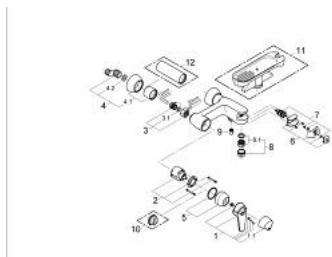

### DESCRIEREA PRODUSULUI

- Colour: cromat
- montare pe perete
- cartuş ceramic de 46 mm cu GROHE SilkMove
- limitator de debit reglabil
- reglare debit minim de aproximativ 2.5 l/min
- divertor cu revenire automată: cadă/duş
- aerator
- valve unic-sens integrate în ieşirea pentru duş de 1/2"
- conexiuni excentrice
- protecție împotriva refluxului
- limitator de temperatură opțional cu nr. de referință 46 308
- suprafață GROHE LongLife

### PIESE DE SCHIMB , octombrie 2003 – now

- 1: Braț (Spare part-nr. 46125000)
- 1.1: capac (Spare part-nr. 46126000)
- 2: Cartuș (Spare part-nr. 46048000)
- 3: Racord cu șurub 1/2" (Spare part-nr. 45044000)
- 3.1: etanșare Ø15 x Ø2 (Spare part-nr. 0311900M)
- 4: Conexiuni excentrice (Spare part-nr. 12021000)
- 4.1: Șild cu manșon (Spare part-nr. 45060000)
- 4.2: etanșare (Spare part-nr. 0138600M)
- 5: capac (Spare part-nr. 46242000)
- 6: întrerupător electric de formă rectangulară (Spare part-nr. 46106000)
- 7: Comutator automat (Spare part-nr. 46107000)
- 8: Aerator (Spare part-nr. 13927000)
- 8.1: kit de înlocuire pentru aerator M28x1 (Spare part-nr. 45029000)
- 9: Ventil de reținere (Spare part-nr. 08565000)
- 10: Limitator de temperatură (Spare part-nr. 46308000)\*
- 11: Savonieră (Spare part-nr. 46118000)\*
- 12: Manșon de prelungire, 120 mm (Spare part-nr. 01693000)\*