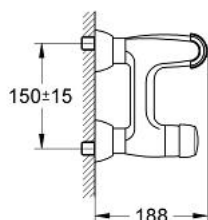

### DESCRIEREA PRODUSULUI

- Colour: cromat
- montare pe perete
- cartuş ceramic de 46 mm cu GROHE SilkMove
- limitator de debit reglabil
- reglare debit minim de aproximativ 2.5 l/min
- divertor cu revenire automată: cadă/duş
- aerator
- valve unic-sens integrate în ieşirea pentru duş de 1/2"
- conexiuni excentrice
- protecție împotriva refluxului
- limitator de temperatură opțional cu nr. de referință 46 308
- suprafață GROHE LongLife

### PIESE DE SCHIMB , octombrie 2003 – now

- 1: Braț (Spare part-nr. 46125000)
- 1.1: capac (Spare part-nr. 46126000)
- 2: Cartuș (Spare part-nr. 46048000)
- 3: Racord cu șurub 1/2" (Spare part-nr. 45044000)
- 3.1: etanșare Ø15 x Ø2 (Spare part-nr. 0311900M)
- 4: Conexiuni excentrice (Spare part-nr. 12021000)
- 4.1: Șild cu manșon (Spare part-nr. 45060000)
- 4.2: etanșare (Spare part-nr. 0138600M)
- 5: capac (Spare part-nr. 46242000)
- 6: întrerupător electric de formă rectangulară (Spare part-nr. 46106000)
- 7: Comutator automat (Spare part-nr. 46107000)
- 8: Aerator (Spare part-nr. 13927000)
- 8.1: kit de înlocuire pentru aerator M28x1 (Spare part-nr. 45029000)
- 9: Ventil de reținere (Spare part-nr. 08565000)
- 10: Limitator de temperatură (Spare part-nr. 46308000)\*
- 11: Savonieră (Spare part-nr. 46118000)\*
- 12: Manșon de prelungire, 120 mm (Spare part-nr. 01693000)\*